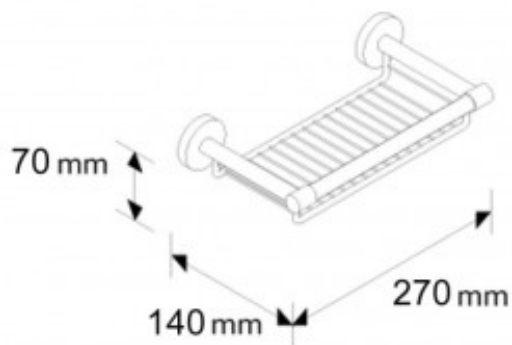

ПОЛКА-РЕШЕТКА MERIDA HOTEL ПОДВЕСНАЯ

Артикул: МНА13

ОПИСАНИЕ

ТЕХНИЧЕСКИЕ ПАРАМЕТРЫ

высота	7 см
ширина	27 см
глубина	14 см