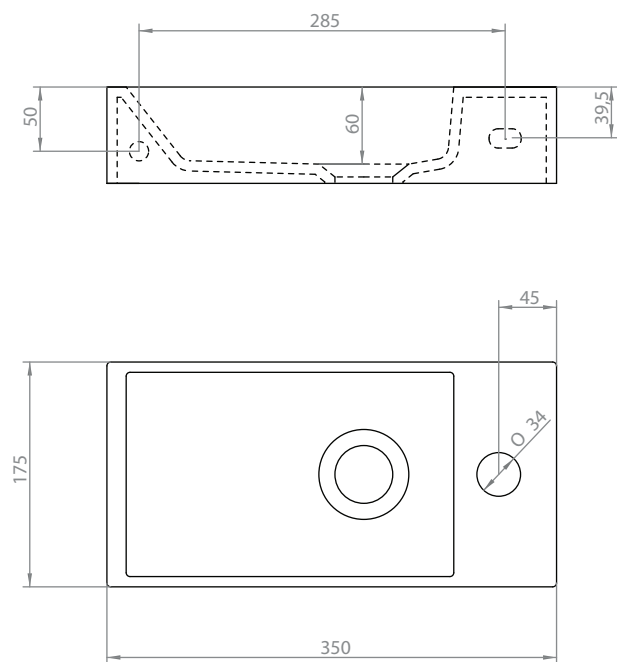

ACQUAFREDDA

CODE : L319

dx

SX