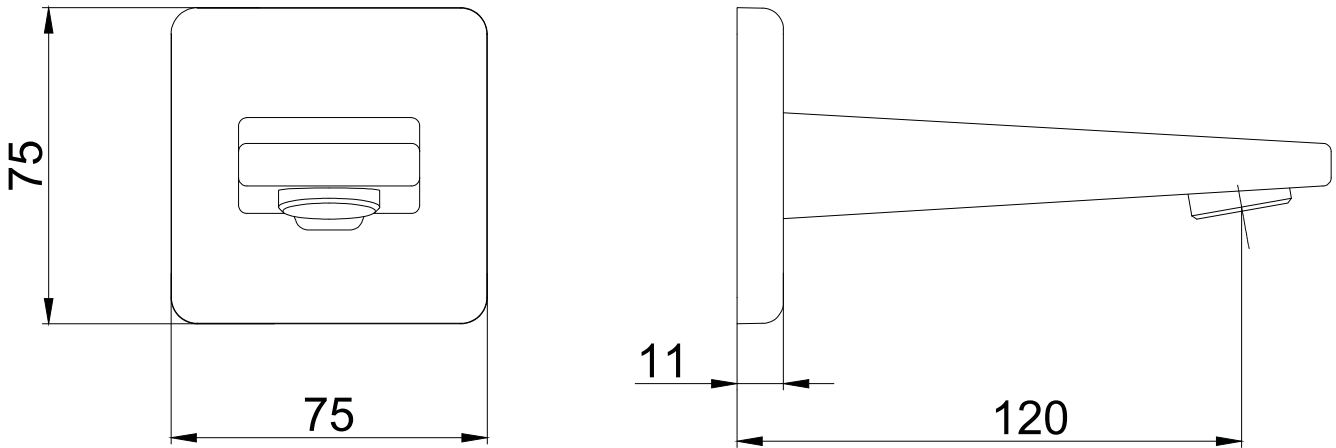

ANKASTRE BANYO/DUŐ BATARYALARI CONCEALED BATH/SHOWER MIXERS

E.C.A.®

Ürün Kodu : 102159212-K - Ankaſtre Banyo Bataryası Çıkıő Ucu Grubu (**İhracat Kodu**: 102159212EX-K)

Product Code: 102159212-K - Concealed Bath Mixer Spout Group (**Export Code**: 102159212EX-K)

*Localization product codes are available.

Mart 2020 / March 2020

www.eca.com.tr

E.C.A. önceden haber vermeksizin, ürünler ve ürünlerin teknik detaylarında deęiőiklik yapma hakkını saklı tutar.

We reserve the right to alter product specification and colors and to make technical modifications without prior notice.

Elginkan