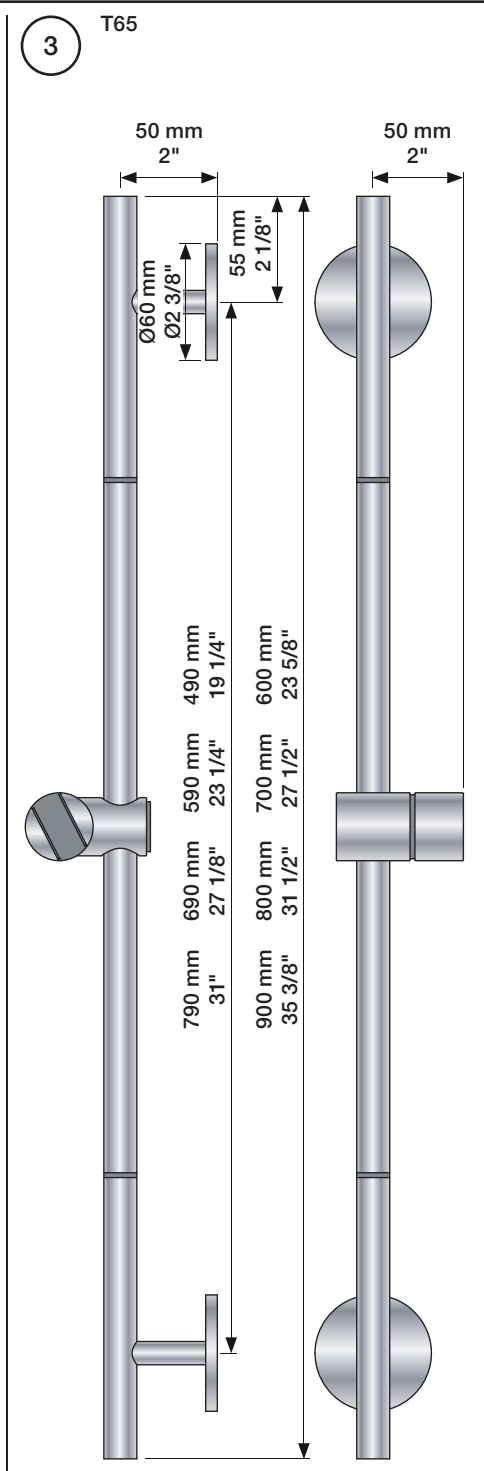

Fitting instruction
 Montageanleitung
 Monteringsvejledning
 Monteringsvægledning
 Montage hanleiding
 Manuel de montage

Data	Bar:	1	2	3	4	5
T60	(l/min) (Gal/min)	6.9 1.8	9.8 2.6	12 3.2	14 3.7	15 4.1
	Max. 65°C. 150°F					

USA:
 Max. flow rate:
 2 Gal/min

Service - VR556

VR1020K: VR20A, VR22, VR1020, VR1022
 VR2019: VR20A, VR22, VR1019, VR1020, VR1022

vola
 Lunavej 2
 DK-8700 Horsens
 Tlf : + 45 7023 5500
 sales@vola.com
 www.vola.com

VOLA 070, 070R 070-HT2

Date
Apr. 21

Rev.
5

Sheet
SB 16