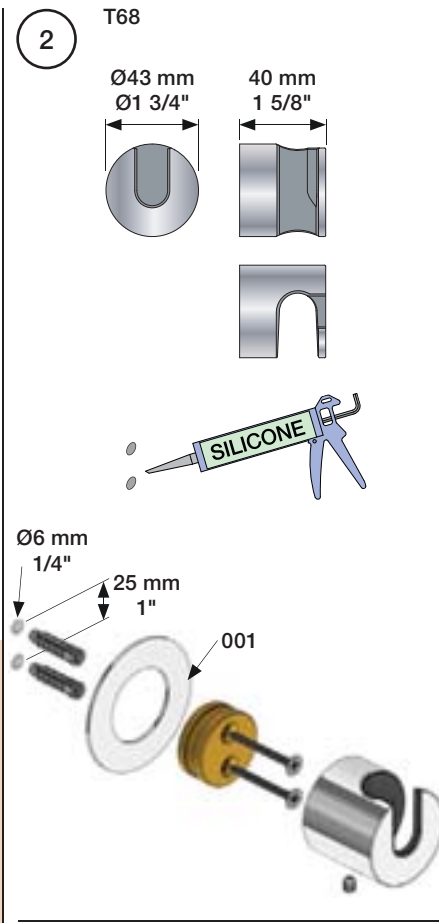

Fitting instruction
 Montageanleitung
 Monteringsvejledning
 Monteringsvægledning
 Montage hanleiding
 Manuel de montage

Data	Bar:	1	2	3	4	5
T60	(l/min) (Gal/min)	6.9 1.8	9.8 2.6	12 3.2	14 3.7	15 4.1
	Max. 65°C. 150°F					

USA:
 Max. flow rate:
 2 Gal/min

Service - VR556

VR1020K: VR20A, VR22, VR1020, VR1022
 VR2019: VR20A, VR22, VR1019, VR1020, VR1022

vola
 Lunavej 2
 DK-8700 Horsens
 Tlf : + 45 7023 5500
 sales@vola.com
 www.vola.com

VOLA 070, 070R 070-HT2

Date
Apr. 21

Rev.
5

Sheet
SB 16