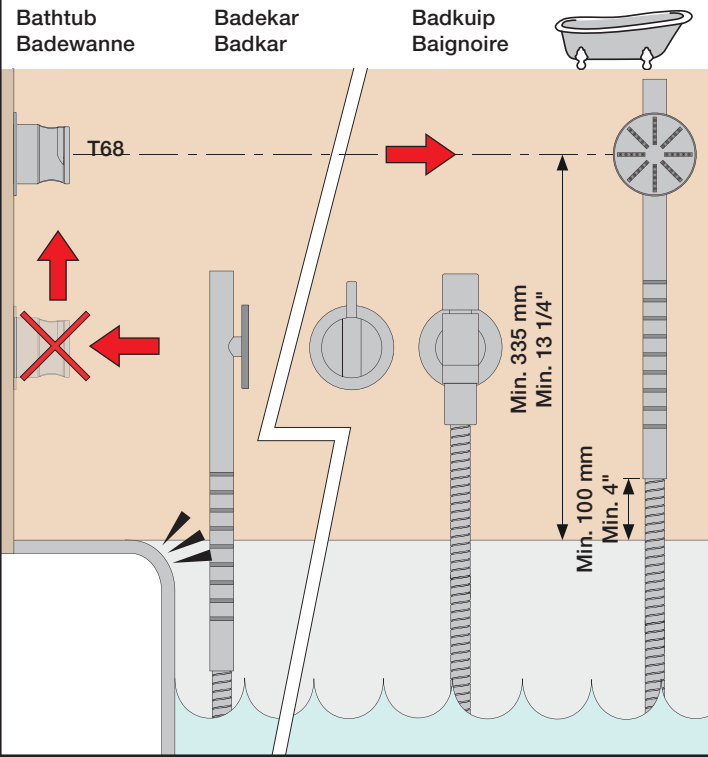

Fitting instruction
 Montageanleitung
 Monteringsvejledning
 Monteringsvægledning
 Montage hanleiding
 Manuel de montage

Data	Bar:	1	2	3	4	5
T60	(l/min) (Gal/min)	6.9 1.8	9.8 2.6	12 3.2	14 3.7	15 4.1
	Max. 65°C. 150°F					

USA:
 Max. flow rate:
 2 Gal/min

Service - VR556

VR1020K: VR20A, VR22, VR1020, VR1022
 VR2019: VR20A, VR22, VR1019, VR1020, VR1022

vola
 Lunavej 2
 DK-8700 Horsens
 Tlf : + 45 7023 5500
 sales@vola.com
 www.vola.com