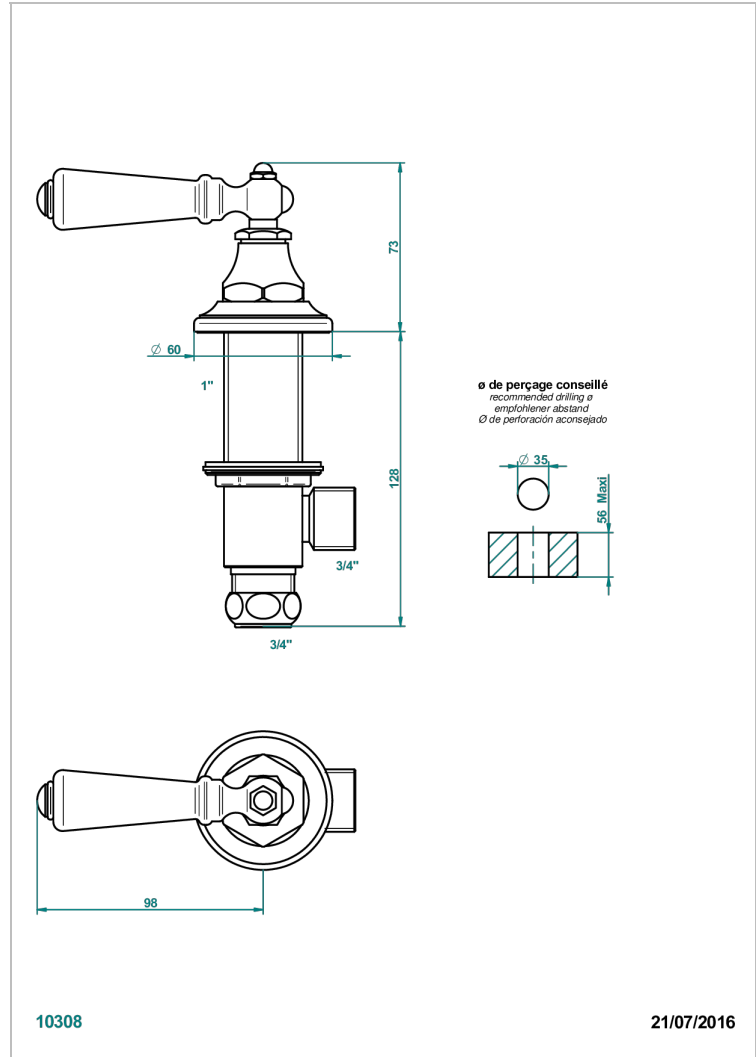

# BROADWAY С РУКОЯТКАМИ

A04-36/H

Вентиль 3/4" напорный для горячей воды

THG<sup>®</sup>  
PARIS

10308

21/07/2016

## ХАРАКТЕРИСТИКИ

- Broadway с ручьятками
- Вентиль 3/4" напорный для горячей воды