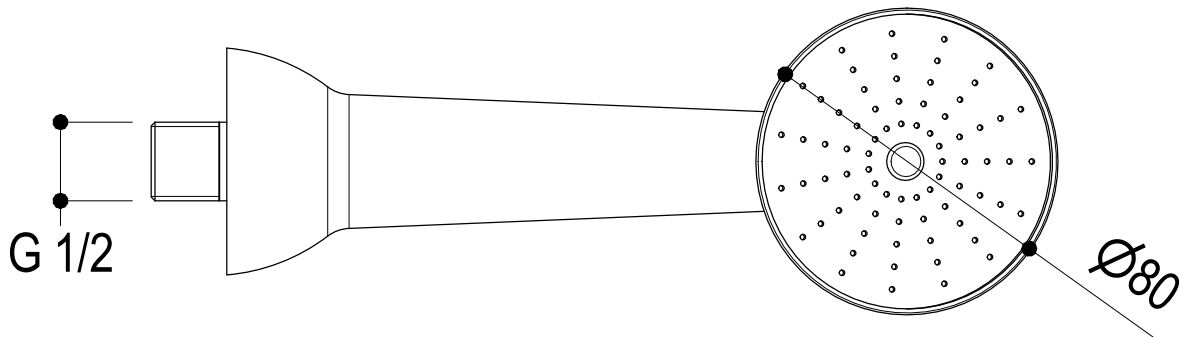

Vista ISO

**Ritmonio**  
Living a quality experience.  
13019 VARALLO - (VC) - ITALY

SERIE	RITRò	CODICE	PR4219114	DATA EMISSIONE	10/12/2018
DENOMINAZIONE	Soffione per doccia orientabile in ottone con braccio tondo orizzontale			REVISIONE	/
	Swivelling brass shower head with horizontal round shower arm				/