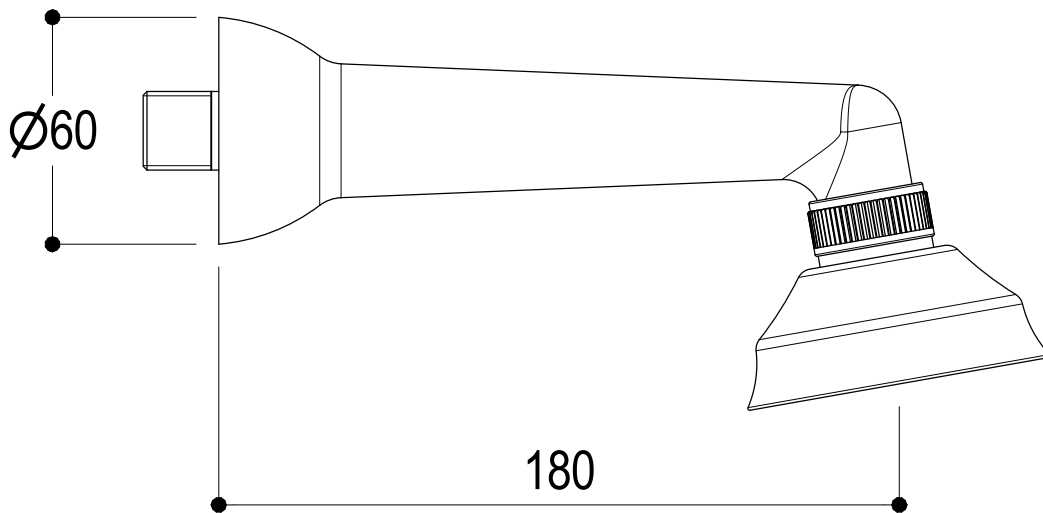

Vista ISO

**Ritmonio**  
Living a quality experience.  
13019 VARALLO - (VC) - ITALY

SERIE	RITRò	CODICE	PR4219114	DATA EMISSIONE	10/12/2018
DENOMINAZIONE	Soffione per doccia orientabile in ottone con braccio tondo orizzontale			REVISIONE	/
	Swivelling brass shower head with horizontal round shower arm				/