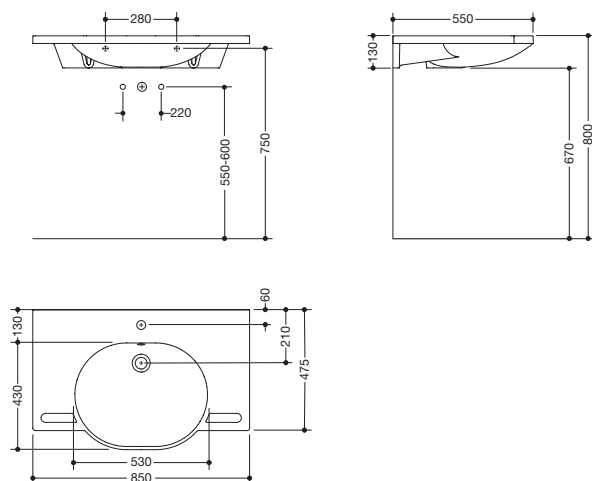

### Waschtisch 950.11.603

- aus Mineralguss mit porenfreier Oberfläche, alpinweiß
- mit Ablagefläche und ovalem Becken
- integrierte Haltemöglichkeit, als Handtuchhalter nutzbar
- inklusive Überlauf, mit Rosette und Abdeckung
- Überlauf kann bei Bedarf ausgetauscht und erneuert werden
- Überlauf wird zwischen Abfluss und Siphon unter den Waschtisch montiert,  $h=25$  mm,  $\varnothing=70$  mm
- für wandgebundene Armaturen
- unterfahrbar nach DIN 18040 und ÖNORM B1600/1601
- belastbar nach DIN EN 14688
- 850 mm breit und 550 mm tief
- Waschmuldentiefe 110 mm
- für Stockschraubenbefestigung
- CE-Kennzeichnung nach Bauprodukteverordnung Nr. 305/2011

### Abmessungen in mm

Mineralguss

Alpinweiß

Technische Änderungen vorbehalten, 31.01.2022

HEWI Heinrich Wilke GmbH  
Postfach 1260  
D-34442 Bad Arolsen

Telefon: +49 5691 82-0  
Telefax: +49 5691 82-319

info@hewi.de  
www.hewi.com