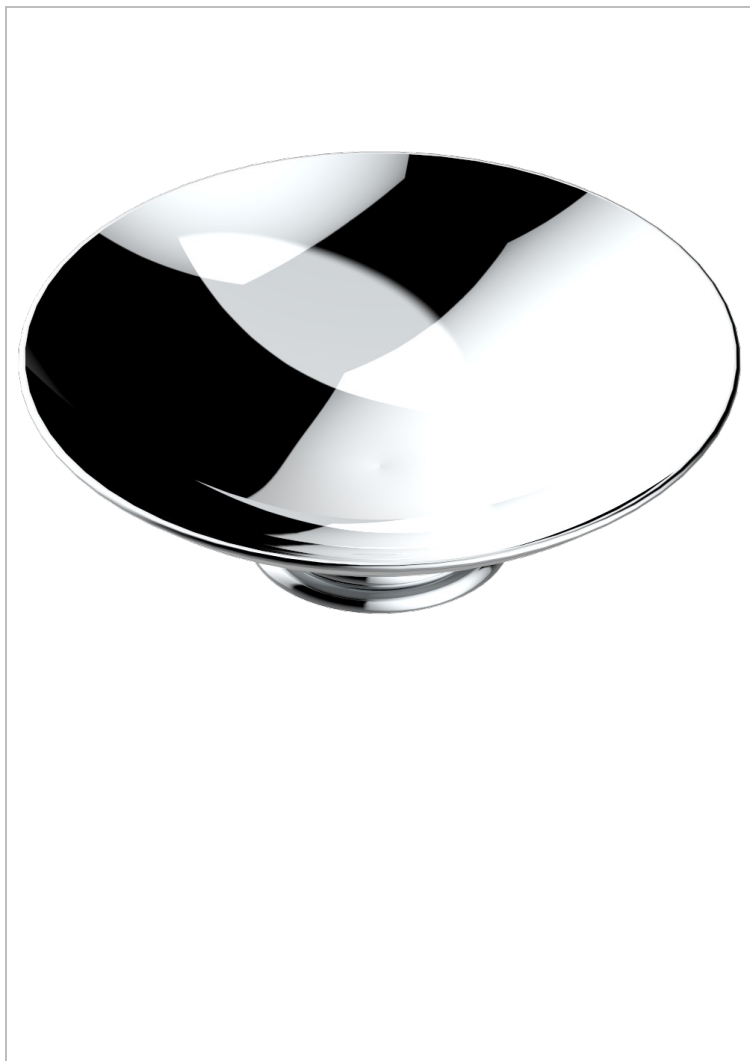

ITHAQUE С ЗОЛОТЫМ ДЕКОРОМ

A7A-544GM

Мыльница на подставке, диаметр : 150 мм

THG[®]
PARIS

17989

31/03/2011

ХАРАКТЕРИСТИКИ

- Ithaque с золотым декором
- Мыльница на подставке, диаметр : 150 мм

ДОСТУПНЫЕ ВАРИАНТЫ ПОКРЫТИЙ

Blush PVD - H62
Graphite PVD - H64
Matt Umber PVD - H67
Matt blush PVD - H60
Matt graphite PVD - H65
Umber PVD - H66

Аранья (чёрный никель) - D24
Бронза - D01
Золото - F01
Матовая красная старинная медь - H07
Матовое золото - F07
Матовое светлое золото - F31

Матовый никель - C01
Матовый хром - C02
Никель - B01
Покрытие PVD бронза - F33
Покрытие PVD золотистый цвет - H52
Покрытие PVD латунь - H49

Покрытие PVD матовая бронза - F34
Покрытие PVD матовая латунь - H50
Покрытие PVD матовый золотистый - H53
Покрытие PVD матовый никель - H56
Покрытие PVD никель - H55
Розовое золото - F27