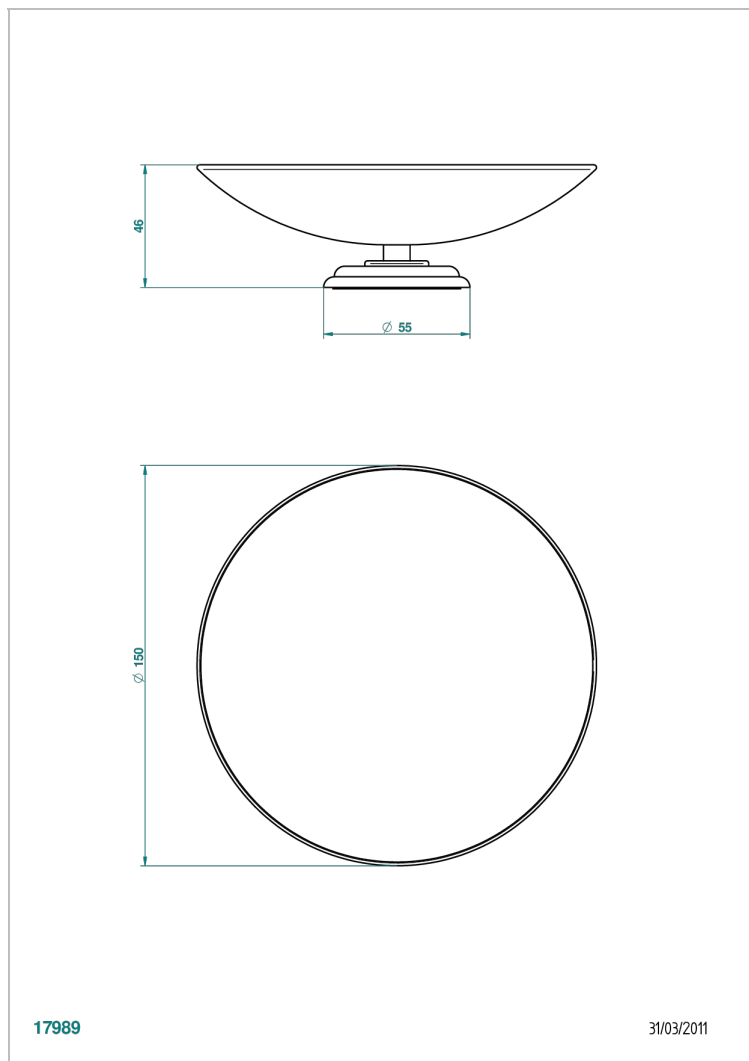

ITHAQUE С ЗОЛОТЫМ ДЕКОРОМ

A7A-544GM

Мыльница на подставке, диаметр : 150 мм

THG[®]
PARIS

17989

31/03/2011

ХАРАКТЕРИСТИКИ

- Ithaque с золотым декором
- Мыльница на подставке, диаметр : 150 мм