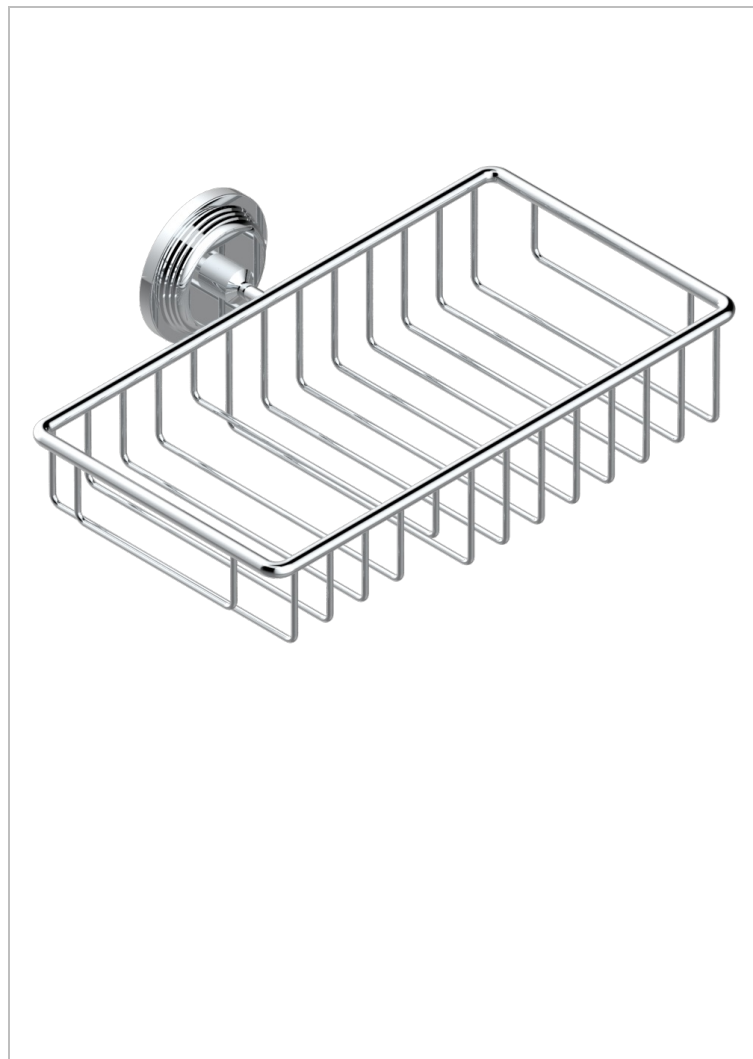

# WEST COAST С МЕТАЛЛИЧЕСКИМИ РУЧКАМИ-КРЕСТИКАМИ

THG  
PARIS

U9A-2620

Полочка комбинированная для мыла и мочалки с фланцем 240 x 130 мм

## ХАРАКТЕРИСТИКИ

- West Coast с металлическими ручками-крестиками
- Полочка комбинированная для мыла и мочалки с фланцем 240 x 130 мм