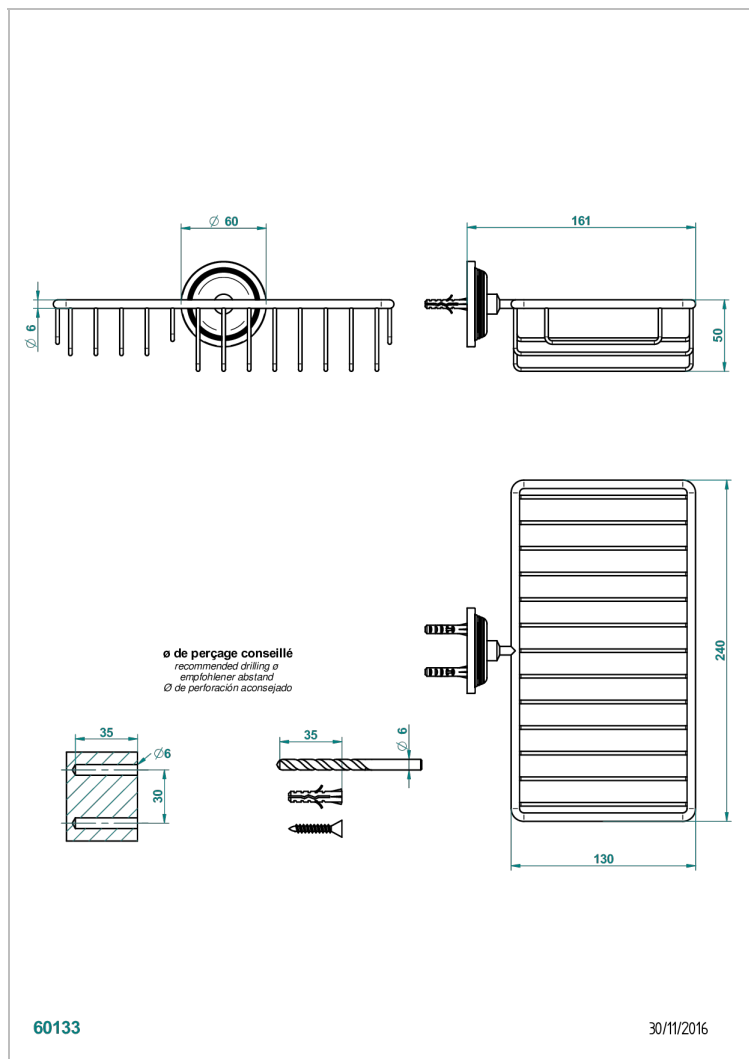

# WEST COAST С МЕТАЛЛИЧЕСКИМИ РУЧКАМИ-КРЕСТИКАМИ

THG  
PARIS

U9A-2620

Полочка комбинированная для мыла и мочалки с фланцем 240 x 130 мм

## ХАРАКТЕРИСТИКИ

- West Coast с металлическими ручками-крестиками
- Полочка комбинированная для мыла и мочалки с фланцем 240 x 130 мм