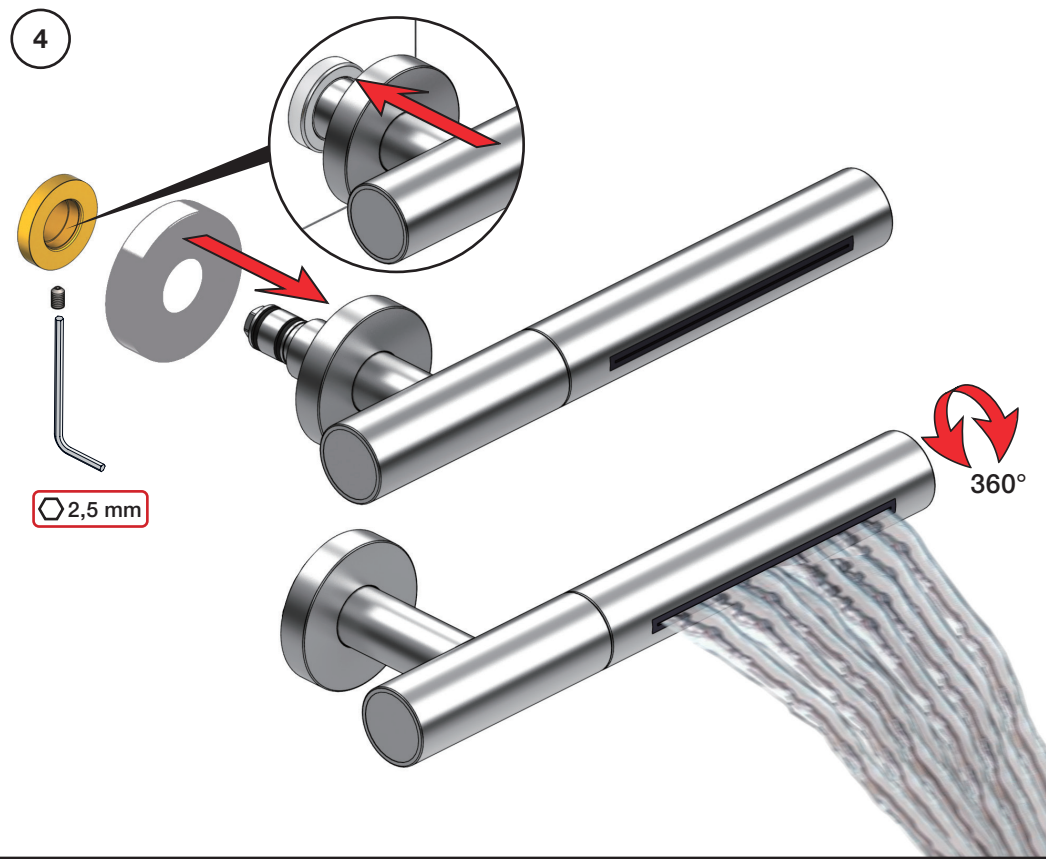

VOLA 080, 080D, 080DK, 080K, 080W

Fitting instruction  
 Montageanleitung  
 Monteringsvejledning  
 Monteringsvægledning  
 Montage hanleiding  
 Manuel de montage

Data	Bar:	1	2	3	4	5
081/081K	(l/min)	8	12	14	17	19
	(Gal/min)	2.1	3.2	3.7	4.5	5.0
081D	(l/min)	14	20	25	29	32
	(Gal/min)	3.7	5.3	6.6	7.7	8.5
080W	(l/min)	23	33	40	46	52
	(Gal/min)	6.1	8.6	11	12	14
	Max. 65°C. 150°F					

**VR161:**  
 VR161K: 7 l/min - 1.8 Gal/min  
 VR161D: 9 l/min - 2.5 Gal/min  
 VR161F: 14 l/min - 3.7 Gal/min

080W: Min. flow: 14 l/min - 3.7 Gal/min.

Extension      Forlængerdele      Verlængestukken  
 Verlängerung      Förlängning      Modification

T	Y	VR2019/2020
3 - 15 mm	110 - 98 mm	Std.
15 - 25 mm	98 - 88 mm	+10
25 - 35 mm	88 - 78 mm	+20
35 - 45 mm	78 - 68 mm	+30
45 - 55 mm	68 - 58 mm	+40
55 - 65 mm	58 - 48 mm	+50

080

080K

080D

080DK

1902

VR1020K VR20A, VR22, VR1020, VR1022  
VR2019: VR20A, VR22, VR1019, VR1020, VR1022