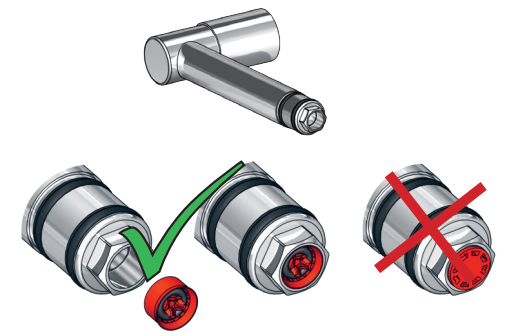

VOLA 080, 080D, 080DK, 080K, 080W

Fitting instruction  
 Montageanleitung  
 Monteringsvejledning  
 Monteringsvægledning  
 Montage hanleiding  
 Manuel de montage

Data	Bar:	1	2	3	4	5
081/081K	(l/min)	8	12	14	17	19
	(Gal/min)	2.1	3.2	3.7	4.5	5.0
081D	(l/min)	14	20	25	29	32
	(Gal/min)	3.7	5.3	6.6	7.7	8.5
080W	(l/min)	23	33	40	46	52
	(Gal/min)	6.1	8.6	11	12	14
	Max. 65°C. 150°F					

**VR161:**  
 VR161K: 7 l/min - 1.8 Gal/min  
 VR161D: 9 l/min - 2.5 Gal/min  
 VR161F: 14 l/min - 3.7 Gal/min

080W: Min. flow: 14 l/min - 3.7 Gal/min.

Extension      Forlængerdele      Verlængestukken  
 Verlängerung      Förlängning      Modification

T	Y	VR2019/2020
3 - 15 mm	110 - 98 mm	Std.
15 - 25 mm	98 - 88 mm	+10
25 - 35 mm	88 - 78 mm	+20
35 - 45 mm	78 - 68 mm	+30
45 - 55 mm	68 - 58 mm	+40
55 - 65 mm	58 - 48 mm	+50

080

080K

080D

080DK

1902

VR1020K VR20A, VR22, VR1020, VR1022  
VR2019: VR20A, VR22, VR1019, VR1020, VR1022