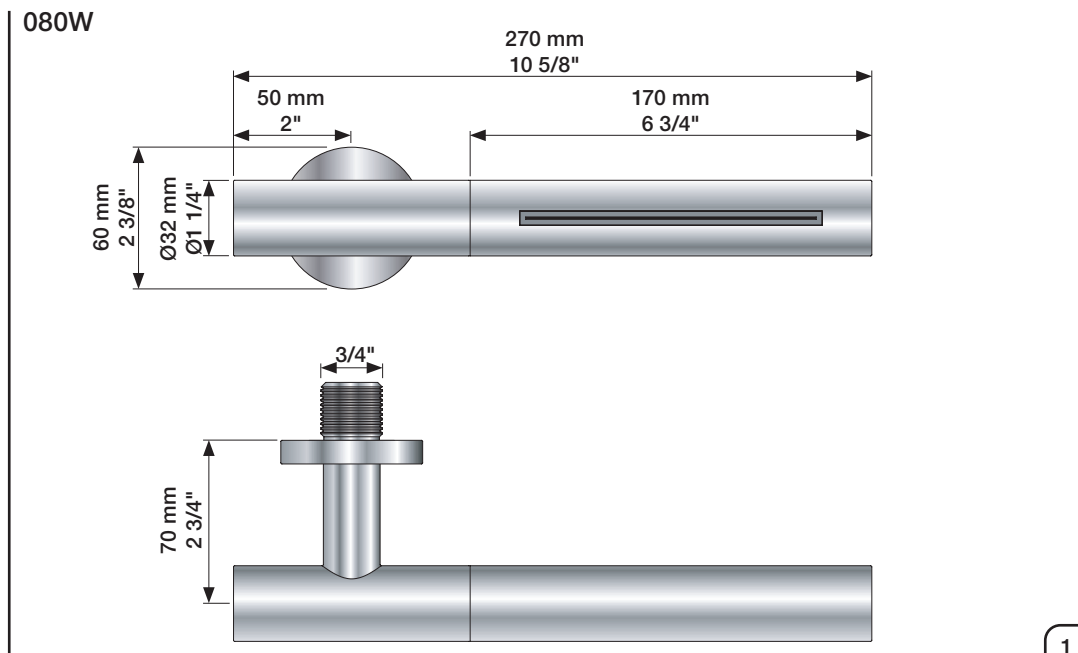

VOLA 080, 080D, 080DK, 080K, 080W

Fitting instruction  
 Montageanleitung  
 Monteringsvejledning  
 Monteringsvægledning  
 Montage hanleiding  
 Manuel de montage

Data	Bar:	1	2	3	4	5
081/081K	(l/min)	8	12	14	17	19
	(Gal/min)	2.1	3.2	3.7	4.5	5.0
081D	(l/min)	14	20	25	29	32
	(Gal/min)	3.7	5.3	6.6	7.7	8.5
080W	(l/min)	23	33	40	46	52
	(Gal/min)	6.1	8.6	11	12	14
	Max. 65°C. 150°F					

**VR161:**  
 VR161K: 7 l/min - 1.8 Gal/min  
 VR161D: 9 l/min - 2.5 Gal/min  
 VR161F: 14 l/min - 3.7 Gal/min

080W: Min. flow: 14 l/min - 3.7 Gal/min.

Extension      Forlængerdele      Verlængestukken  
 Verlängerung      Förlängning      Modification

T	Y	VR2019/2020
3 - 15 mm	110 - 98 mm	Std.
15 - 25 mm	98 - 88 mm	+10
25 - 35 mm	88 - 78 mm	+20
35 - 45 mm	78 - 68 mm	+30
45 - 55 mm	68 - 58 mm	+40
55 - 65 mm	58 - 48 mm	+50

080

080K

080D

080DK

1902

VR1020K VR20A, VR22, VR1020, VR1022  
VR2019: VR20A, VR22, VR1019, VR1020, VR1022