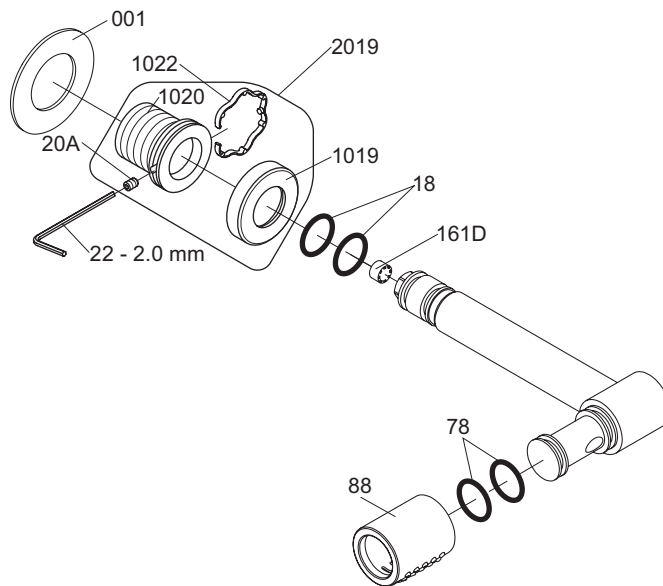

VOLA 080, 080D, 080DK, 080K, 080W

Fitting instruction  
 Montageanleitung  
 Monteringsvejledning  
 Monteringsvægledning  
 Montage hanleiding  
 Manuel de montage

Data	Bar:	1	2	3	4	5
081/081K	(l/min)	8	12	14	17	19
	(Gal/min)	2.1	3.2	3.7	4.5	5.0
081D	(l/min)	14	20	25	29	32
	(Gal/min)	3.7	5.3	6.6	7.7	8.5
080W	(l/min)	23	33	40	46	52
	(Gal/min)	6.1	8.6	11	12	14
	Max. 65°C. 150°F					

**VR161:**  
 VR161K: 7 l/min - 1.8 Gal/min  
 VR161D: 9 l/min - 2.5 Gal/min  
 VR161F: 14 l/min - 3.7 Gal/min

080W: Min. flow: 14 l/min - 3.7 Gal/min.

Extension      Forlængerdele      Verlængestukken  
 Verlängerung      Förlängning      Modification

T	Y	VR2019/2020
3 - 15 mm	110 - 98 mm	Std.
15 - 25 mm	98 - 88 mm	+10
25 - 35 mm	88 - 78 mm	+20
35 - 45 mm	78 - 68 mm	+30
45 - 55 mm	68 - 58 mm	+40
55 - 65 mm	58 - 48 mm	+50

080

080K

080D

080DK

1902

VR1020K VR20A, VR22, VR1020, VR1022  
VR2019: VR20A, VR22, VR1019, VR1020, VR1022