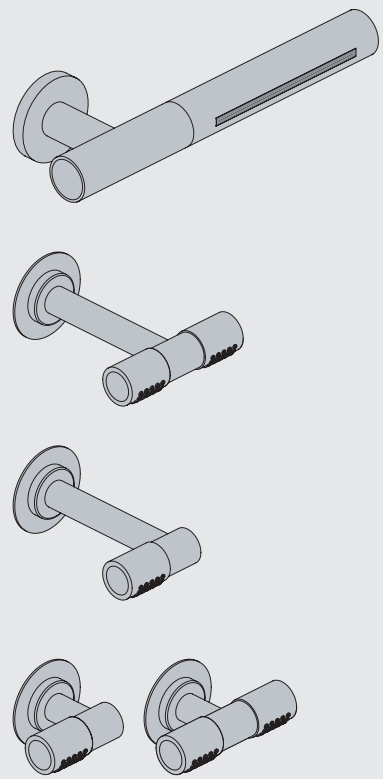

VOLA 080, 080D, 080DK, 080K, 080W

Fitting instruction  
 Montageanleitung  
 Monteringsvejledning  
 Monteringsvægledning  
 Montage hanleiding  
 Manuel de montage

Data	Bar:	1	2	3	4	5
081/081K	(l/min)	8	12	14	17	19
	(Gal/min)	2.1	3.2	3.7	4.5	5.0
081D	(l/min)	14	20	25	29	32
	(Gal/min)	3.7	5.3	6.6	7.7	8.5
080W	(l/min)	23	33	40	46	52
	(Gal/min)	6.1	8.6	11	12	14
	Max. 65°C. 150°F					

**VR161:**  
 VR161K: 7 l/min - 1.8 Gal/min  
 VR161D: 9 l/min - 2.5 Gal/min  
 VR161F: 14 l/min - 3.7 Gal/min

080W: Min. flow: 14 l/min - 3.7 Gal/min.

Extension      Forlængerdele      Verlængestukken  
 Verlängerung      Förlängning      Modification

T	Y	VR2019/2020
3 - 15 mm	110 - 98 mm	Std.
15 - 25 mm	98 - 88 mm	+10
25 - 35 mm	88 - 78 mm	+20
35 - 45 mm	78 - 68 mm	+30
45 - 55 mm	68 - 58 mm	+40
55 - 65 mm	58 - 48 mm	+50

080

080K

080D

080DK

1902

VR1020K VR20A, VR22, VR1020, VR1022  
VR2019: VR20A, VR22, VR1019, VR1020, VR1022