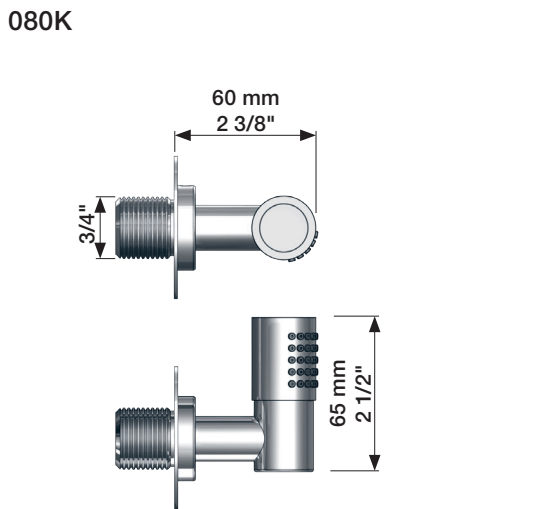

VOLA 080, 080D, 080DK, 080K, 080W

Fitting instruction  
 Montageanleitung  
 Monteringsvejledning  
 Monteringsvægledning  
 Montage hanleiding  
 Manuel de montage

Data	Bar:	1	2	3	4	5
081/081K	(l/min)	8	12	14	17	19
	(Gal/min)	2.1	3.2	3.7	4.5	5.0
081D	(l/min)	14	20	25	29	32
	(Gal/min)	3.7	5.3	6.6	7.7	8.5
080W	(l/min)	23	33	40	46	52
	(Gal/min)	6.1	8.6	11	12	14
	Max. 65°C. 150°F					

**VR161:**  
 VR161K: 7 l/min - 1.8 Gal/min  
 VR161D: 9 l/min - 2.5 Gal/min  
 VR161F: 14 l/min - 3.7 Gal/min

080W: Min. flow: 14 l/min - 3.7 Gal/min.

Extension      Forlængerdele      Verlængestukken  
 Verlängerung      Förlängning      Modification

T	Y	VR2019/2020
3 - 15 mm	110 - 98 mm	Std.
15 - 25 mm	98 - 88 mm	+10
25 - 35 mm	88 - 78 mm	+20
35 - 45 mm	78 - 68 mm	+30
45 - 55 mm	68 - 58 mm	+40
55 - 65 mm	58 - 48 mm	+50

080

080K

080D

080DK

1902

VR1020K VR20A, VR22, VR1020, VR1022  
VR2019: VR20A, VR22, VR1019, VR1020, VR1022