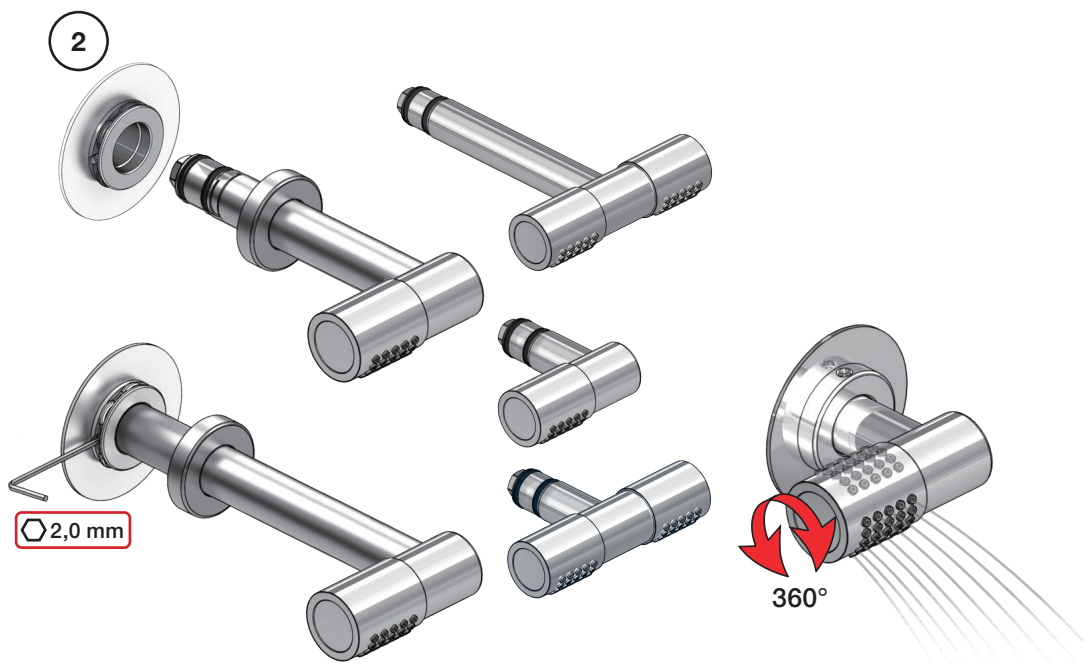

VOLA 080, 080D, 080DK, 080K, 080W

Fitting instruction  
 Montageanleitung  
 Monteringsvejledning  
 Monteringsvægledning  
 Montage hanleiding  
 Manuel de montage

Data	Bar:	1	2	3	4	5
081/081K	(l/min)	8	12	14	17	19
	(Gal/min)	2.1	3.2	3.7	4.5	5.0
081D	(l/min)	14	20	25	29	32
	(Gal/min)	3.7	5.3	6.6	7.7	8.5
080W	(l/min)	23	33	40	46	52
	(Gal/min)	6.1	8.6	11	12	14
	Max. 65°C. 150°F					

**VR161:**  
 VR161K: 7 l/min - 1.8 Gal/min  
 VR161D: 9 l/min - 2.5 Gal/min  
 VR161F: 14 l/min - 3.7 Gal/min

080W: Min. flow: 14 l/min - 3.7 Gal/min.

Extension      Forlængerdele      Verlængestukken  
 Verlängerung      Förlängning      Modification

T	Y	VR2019/2020
3 - 15 mm	110 - 98 mm	Std.
15 - 25 mm	98 - 88 mm	+10
25 - 35 mm	88 - 78 mm	+20
35 - 45 mm	78 - 68 mm	+30
45 - 55 mm	68 - 58 mm	+40
55 - 65 mm	58 - 48 mm	+50

080

080K

080D

080DK

1902

VR1020K VR20A, VR22, VR1020, VR1022  
VR2019: VR20A, VR22, VR1019, VR1020, VR1022