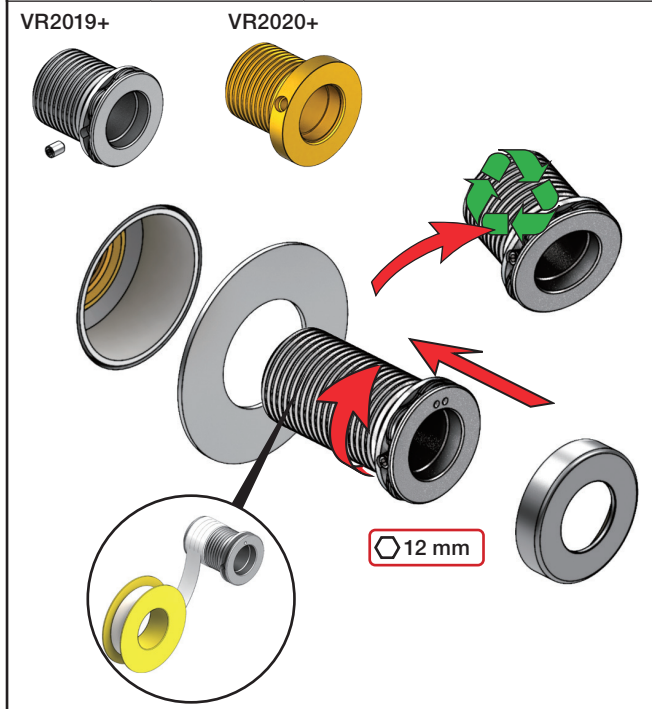

VOLA 080, 080D, 080DK, 080K, 080W

Fitting instruction  
 Montageanleitung  
 Monteringsvejledning  
 Monteringsvægledning  
 Montage hanleiding  
 Manuel de montage

Data	Bar:	1	2	3	4	5
081/081K	(l/min)	8	12	14	17	19
	(Gal/min)	2.1	3.2	3.7	4.5	5.0
081D	(l/min)	14	20	25	29	32
	(Gal/min)	3.7	5.3	6.6	7.7	8.5
080W	(l/min)	23	33	40	46	52
	(Gal/min)	6.1	8.6	11	12	14
	Max. 65°C. 150°F					

**VR161:**  
 VR161K: 7 l/min - 1.8 Gal/min  
 VR161D: 9 l/min - 2.5 Gal/min  
 VR161F: 14 l/min - 3.7 Gal/min

080W: Min. flow: 14 l/min - 3.7 Gal/min.

Extension      Forlængerdele      Verlængestukken  
 Verlängerung      Förlängning      Modification

T	Y	VR2019/2020
3 - 15 mm	110 - 98 mm	Std.
15 - 25 mm	98 - 88 mm	+10
25 - 35 mm	88 - 78 mm	+20
35 - 45 mm	78 - 68 mm	+30
45 - 55 mm	68 - 58 mm	+40
55 - 65 mm	58 - 48 mm	+50

080

080K

080D

080DK

1902

VR1020K VR20A, VR22, VR1020, VR1022  
VR2019: VR20A, VR22, VR1019, VR1020, VR1022