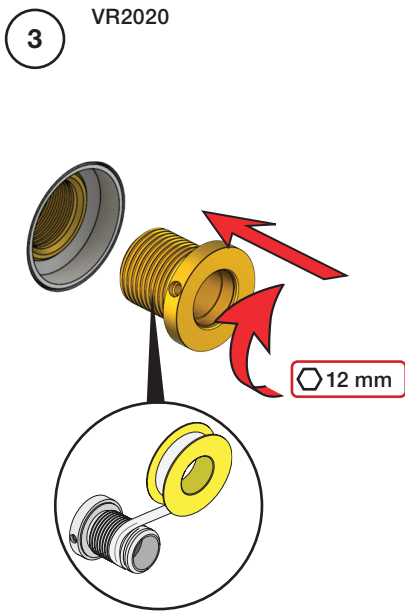

VOLA 080, 080D, 080DK, 080K, 080W

Fitting instruction  
 Montageanleitung  
 Monteringsvejledning  
 Monteringsvægledning  
 Montage hanleiding  
 Manuel de montage

Data	Bar:	1	2	3	4	5
081/081K	(l/min)	8	12	14	17	19
	(Gal/min)	2.1	3.2	3.7	4.5	5.0
081D	(l/min)	14	20	25	29	32
	(Gal/min)	3.7	5.3	6.6	7.7	8.5
080W	(l/min)	23	33	40	46	52
	(Gal/min)	6.1	8.6	11	12	14
	Max. 65°C. 150°F					

**VR161:**  
 VR161K: 7 l/min - 1.8 Gal/min  
 VR161D: 9 l/min - 2.5 Gal/min  
 VR161F: 14 l/min - 3.7 Gal/min

080W: Min. flow: 14 l/min - 3.7 Gal/min.

Extension      Forlængerdele      Verlængestukken  
 Verlängerung      Förlängning      Modification

T	Y	VR2019/2020
3 - 15 mm	110 - 98 mm	Std.
15 - 25 mm	98 - 88 mm	+10
25 - 35 mm	88 - 78 mm	+20
35 - 45 mm	78 - 68 mm	+30
45 - 55 mm	68 - 58 mm	+40
55 - 65 mm	58 - 48 mm	+50

080

080K

080D

080DK

1902

VR1020K VR20A, VR22, VR1020, VR1022  
VR2019: VR20A, VR22, VR1019, VR1020, VR1022