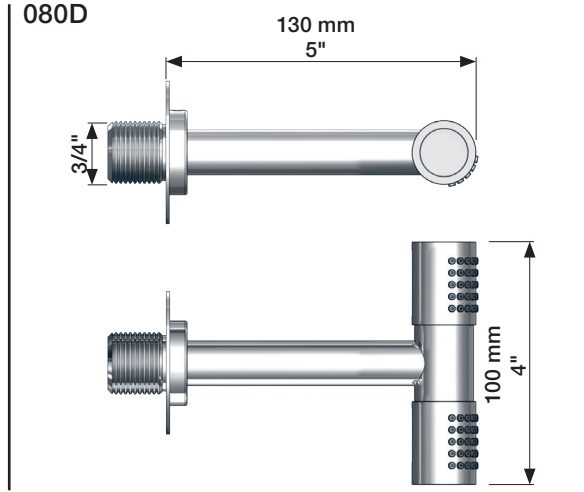

VOLA 080, 080D, 080DK, 080K, 080W

Fitting instruction  
 Montageanleitung  
 Monteringsvejledning  
 Monteringsvægledning  
 Montage hanleiding  
 Manuel de montage

Data	Bar:	1	2	3	4	5
081/081K	(l/min)	8	12	14	17	19
	(Gal/min)	2.1	3.2	3.7	4.5	5.0
081D	(l/min)	14	20	25	29	32
	(Gal/min)	3.7	5.3	6.6	7.7	8.5
080W	(l/min)	23	33	40	46	52
	(Gal/min)	6.1	8.6	11	12	14
	Max. 65°C. 150°F					

**VR161:**  
 VR161K: 7 l/min - 1.8 Gal/min  
 VR161D: 9 l/min - 2.5 Gal/min  
 VR161F: 14 l/min - 3.7 Gal/min

080W: Min. flow: 14 l/min - 3.7 Gal/min.

Extension      Forlængerdele      Verlængestukken  
 Verlängerung      Förlängning      Modification

T	Y	VR2019/2020
3 - 15 mm	110 - 98 mm	Std.
15 - 25 mm	98 - 88 mm	+10
25 - 35 mm	88 - 78 mm	+20
35 - 45 mm	78 - 68 mm	+30
45 - 55 mm	68 - 58 mm	+40
55 - 65 mm	58 - 48 mm	+50

080

080K

080D

080DK

1902

VR1020K VR20A, VR22, VR1020, VR1022  
VR2019: VR20A, VR22, VR1019, VR1020, VR1022