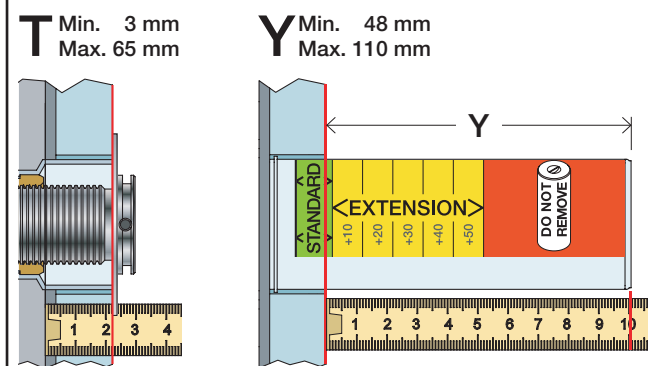

VOLA 080, 080D, 080DK, 080K, 080W

Fitting instruction  
 Montageanleitung  
 Monteringsvejledning  
 Monteringsvægledning  
 Montage hanleiding  
 Manuel de montage

Data	Bar:	1	2	3	4	5
081/081K	(l/min)	8	12	14	17	19
	(Gal/min)	2.1	3.2	3.7	4.5	5.0
081D	(l/min)	14	20	25	29	32
	(Gal/min)	3.7	5.3	6.6	7.7	8.5
080W	(l/min)	23	33	40	46	52
	(Gal/min)	6.1	8.6	11	12	14
	Max. 65°C. 150°F					

**VR161:**  
 VR161K: 7 l/min - 1.8 Gal/min  
 VR161D: 9 l/min - 2.5 Gal/min  
 VR161F: 14 l/min - 3.7 Gal/min

080W: Min. flow: 14 l/min - 3.7 Gal/min.

Extension      Forlængerdele      Verlængestukken  
 Verlängerung      Förlängning      Modification

T	Y	VR2019/2020
3 - 15 mm	110 - 98 mm	Std.
15 - 25 mm	98 - 88 mm	+10
25 - 35 mm	88 - 78 mm	+20
35 - 45 mm	78 - 68 mm	+30
45 - 55 mm	68 - 58 mm	+40
55 - 65 mm	58 - 48 mm	+50

080

080K

080D

080DK

1902

VR1020K VR20A, VR22, VR1020, VR1022  
VR2019: VR20A, VR22, VR1019, VR1020, VR1022