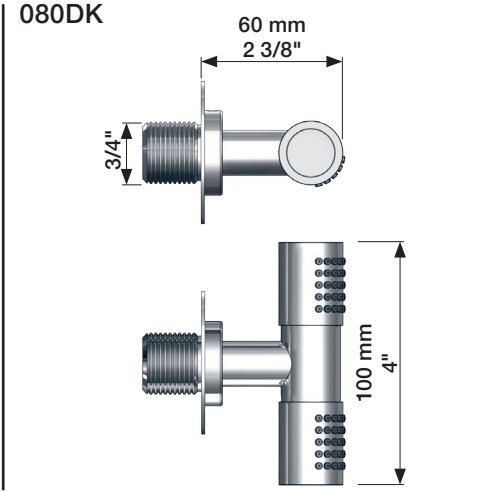

VOLA 080, 080D, 080DK, 080K, 080W

Fitting instruction  
 Montageanleitung  
 Monteringsvejledning  
 Monteringsvægledning  
 Montage hanleiding  
 Manuel de montage

Data	Bar:	1	2	3	4	5
081/081K	(l/min)	8	12	14	17	19
	(Gal/min)	2.1	3.2	3.7	4.5	5.0
081D	(l/min)	14	20	25	29	32
	(Gal/min)	3.7	5.3	6.6	7.7	8.5
080W	(l/min)	23	33	40	46	52
	(Gal/min)	6.1	8.6	11	12	14
	Max. 65°C. 150°F					

**VR161:**  
 VR161K: 7 l/min - 1.8 Gal/min  
 VR161D: 9 l/min - 2.5 Gal/min  
 VR161F: 14 l/min - 3.7 Gal/min

080W: Min. flow: 14 l/min - 3.7 Gal/min.

Extension      Forlængerdele      Verlængestukken  
 Verlängerung      Förlängning      Modification

T	Y	VR2019/2020
3 - 15 mm	110 - 98 mm	Std.
15 - 25 mm	98 - 88 mm	+10
25 - 35 mm	88 - 78 mm	+20
35 - 45 mm	78 - 68 mm	+30
45 - 55 mm	68 - 58 mm	+40
55 - 65 mm	58 - 48 mm	+50

080

080K

080D

080DK

1902

VR1020K VR20A, VR22, VR1020, VR1022  
VR2019: VR20A, VR22, VR1019, VR1020, VR1022