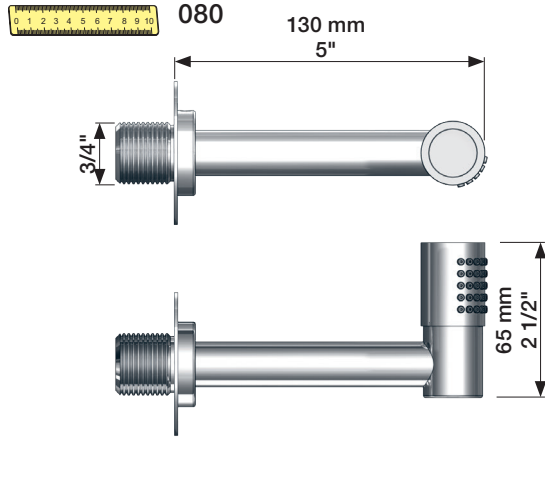

VOLA 080, 080D, 080DK, 080K, 080W

Fitting instruction  
 Montageanleitung  
 Monteringsvejledning  
 Monteringsvægledning  
 Montage hanleiding  
 Manuel de montage

Data	Bar:	1	2	3	4	5
081/081K	(l/min)	8	12	14	17	19
	(Gal/min)	2.1	3.2	3.7	4.5	5.0
081D	(l/min)	14	20	25	29	32
	(Gal/min)	3.7	5.3	6.6	7.7	8.5
080W	(l/min)	23	33	40	46	52
	(Gal/min)	6.1	8.6	11	12	14
	Max. 65°C. 150°F					

**VR161:**  
 VR161K: 7 l/min - 1.8 Gal/min  
 VR161D: 9 l/min - 2.5 Gal/min  
 VR161F: 14 l/min - 3.7 Gal/min

080W: Min. flow: 14 l/min - 3.7 Gal/min.

Extension      Forlængerdele      Verlængestukken  
 Verlängerung      Förlängning      Modification

T	Y	VR2019/2020
3 - 15 mm	110 - 98 mm	Std.
15 - 25 mm	98 - 88 mm	+10
25 - 35 mm	88 - 78 mm	+20
35 - 45 mm	78 - 68 mm	+30
45 - 55 mm	68 - 58 mm	+40
55 - 65 mm	58 - 48 mm	+50

080

080K

080D

080DK

1902

VR1020K VR20A, VR22, VR1020, VR1022  
VR2019: VR20A, VR22, VR1019, VR1020, VR1022