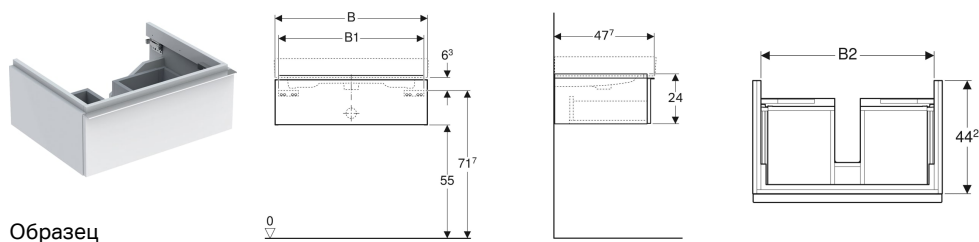

## Шкафчик для раковины Geberit iCon, с одним выдвижным ящиком

Образец

### Объем поставки

- Шкафчик для раковины
- Крепеж

Арт. №	Цвет / поверхность	B	B1	B2	Ширина раковина	H	T	Вырез под сифон
840290000	Белый / Высокоглянцевое покрытие	89 см	85.5 см	82.6 см	90 см	24 см	47.7 см	По центру
840275000	Белый / Высокоглянцевое покрытие	74 см	70.5 см	67.6 см	75 см	24 см	47.7 см	По центру
840260000	Белый / Высокоглянцевое покрытие	59.5 см	56 см	53.1 см	60 см	24 см	47.7 см	По центру
841291000	Лавовый / Матовое покрытие	89 см	85.5 см	82.6 см	90 см	24 см	47.7 см	По центру
841276000	Лавовый / Матовое покрытие	74 см	70.5 см	67.6 см	75 см	24 см	47.7 см	По центру
841261000	Лавовый / Матовое покрытие	59.5 см	56 см	53.1 см	60 см	24 см	47.7 см	По центру
840292000	Платиновый / Высокоглянцевое покрытие	89 см	85.5 см	82.6 см	90 см	24 см	47.7 см	По центру
840277000	Платиновый / Высокоглянцевое покрытие	74 см	70.5 см	67.6 см	75 см	24 см	47.7 см	По центру
840262000	Платиновый / Высокоглянцевое покрытие	59.5 см	56 см	53.1 см	60 см	24 см	47.7 см	По центру
841292000	Натуральный дуб / Меламин, древесная структура	89 см	85.5 см	82.6 см	90 см	24 см	47.7 см	По центру
841277000	Натуральный дуб / Меламин, древесная структура	74 см	70.5 см	67.6 см	75 см	24 см	47.7 см	По центру
841262000	Натуральный дуб / Меламин, древесная структура	59.5 см	56 см	53.1 см	60 см	24 см	47.7 см	По центру