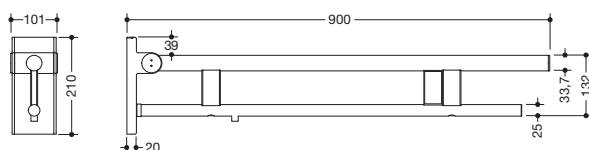

Abmessungen in mm

Oberflächen/Farben

Die Farbe AY läuft zum 31.03.2023 aus

Alternative Oberflächen

Technische Änderungen vorbehalten, 29.03.2022

HEWI Heinrich Wilke GmbH
Postfach 1260
D-34442 Bad Arolsen

Telefon: +49 5691 82-0
Telefax: +49 5691 82-319

info@hewi.de
www.hewi.com