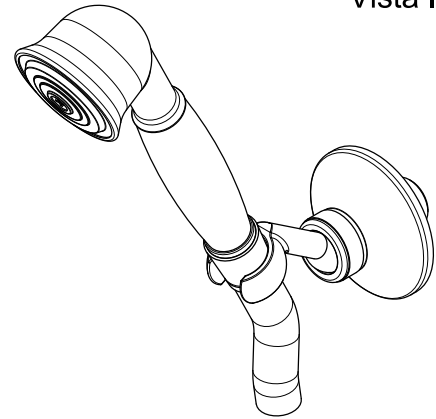

# SCHEDA TECNICA / TECHNICAL DATA

RUBINETTERIE RITMONIO S.R.L. si riserva tutti i diritti connessi con il presente documento e con l'oggetto o la materia ivi rappresentati con divieto di riprodurlo, utilizzarlo o renderlo accessibile a terzi in assenza di previa autorizzazione. Disegno CAD non modificabile a mano

Vista ISO

**Ritmonio**  
Living a quality experience.  
13019 VARALLO - (VC) - ITALY

SERIE	RITRò	CODICE	PR4219700	DATA EMISSIONE	10/07/17
DENOMINAZIONE	Kit duplex Ritrò Duplex kit Ritrò			REVISIONE	/
					/