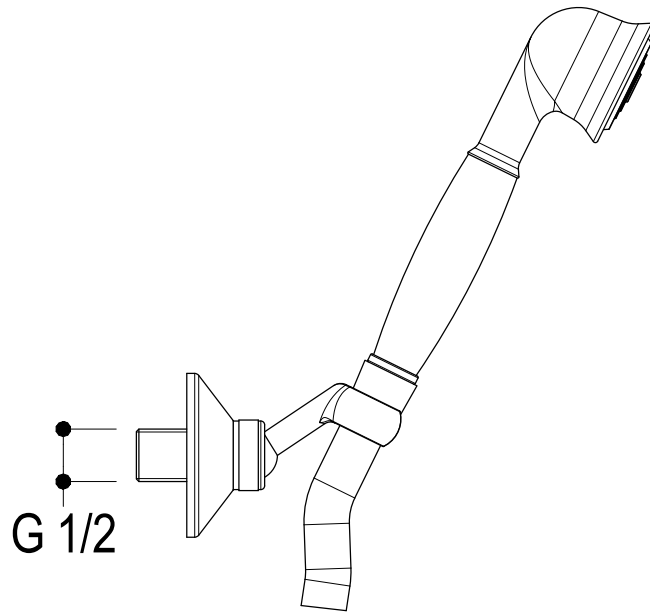

# SCHEDA TECNICA / TECHNICAL DATA

RUBINETTERIE RITMONIO S.R.L. si riserva tutti i diritti connessi con il presente documento e con l'oggetto o la materia ivi rappresentati con divieto di riprodurlo, utilizzarlo o renderlo accessibile a terzi in assenza di previa autorizzazione. Disegno CAD non modificabile a mano

Vista ISO

**Ritmonio**  
Living a quality experience.  
13019 VARALLO - (VC) - ITALY

SERIE	RITRò	CODICE	PR4219700	DATA EMISSIONE	10/07/17
DENOMINAZIONE	Kit duplex Ritrò Duplex kit Ritrò			REVISIONE	/
					/