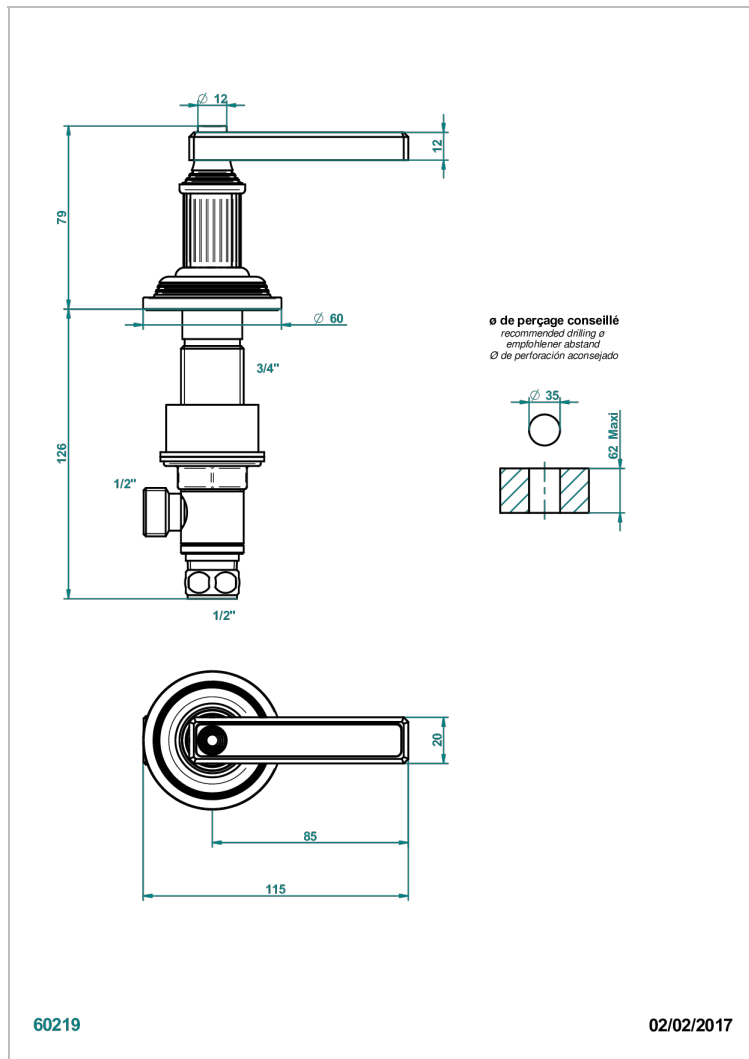

GRAND CENTRAL С РУЧКАМИ-РУКОЯТКАМИ С ЧЕРНЫМ ОНИКСОМ

U9N-35/C

Вентиль 1/2" набортный для холодной воды

ХАРАКТЕРИСТИКИ

- Grand central с ручками-рукоятками с чёрным ониксом
- Вентиль 1/2" набортный для холодной воды