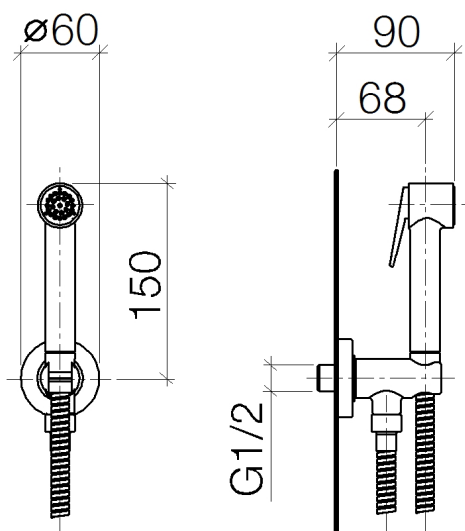

Биде - Deque

Распылитель для биде - хром

Артикулный номер: 27 701 970-00

- держатель для душевой лейки со встроенным предохранительным запорным клапаном
- макс. статическое давление 5 бар
- ручной душ с клапаном для защиты от обратного потока
- отвод для душа 1/2"
- розетка Ø 60 мм
- металлический душевой шланг 1250 мм со встроенной защитой от перекручивания
- Группа смесителей согл. DIN 4109: 1
- Настоящий продукт не защищен от обратного потока согласно DIN EN 1717. Запрещена установка продукта в странах, где соблюдение нормы DIN EN 1717 обязательно.

хром

размерный чертеж

Все величины в мм / дюймах = мм x 0,0394

Биде - Deque

Распылитель для биде - хром

Артикулльный номер: 27 701 970-00

график расхода

Биде - Deque

Распылитель для биде - хром

Артикульный номер: 27 701 970-00

35 085 970 90

Уголок для настенного  
монтажа -