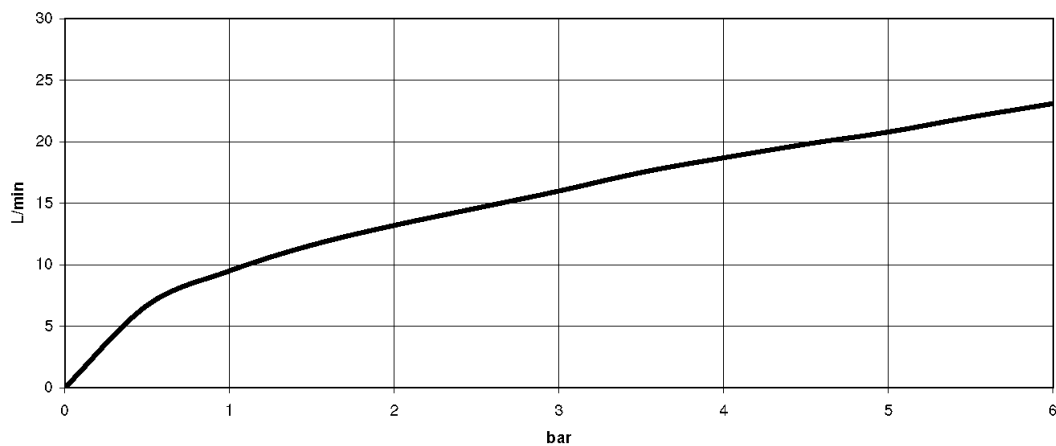

Биде - Deque

Распылитель для биде - хром

Артикулный номер: 27 701 970-00

- держатель для душевой лейки со встроенным предохранительным запорным клапаном
- макс. статическое давление 5 бар
- ручной душ с клапаном для защиты от обратного потока
- отвод для душа 1/2"
- розетка Ø 60 мм
- металлический душевой шланг 1250 мм со встроенной защитой от перекручивания
- Группа смесителей согл. DIN 4109: 1
- Настоящий продукт не защищен от обратного потока согласно DIN EN 1717. Запрещена установка продукта в странах, где соблюдение нормы DIN EN 1717 обязательно.

хром

размерный чертеж

Все величины в мм / дюймах = мм x 0,0394

Биде - Deque

Распылитель для биде - хром

Артикулльный номер: 27 701 970-00

график расхода

Биде - Deque