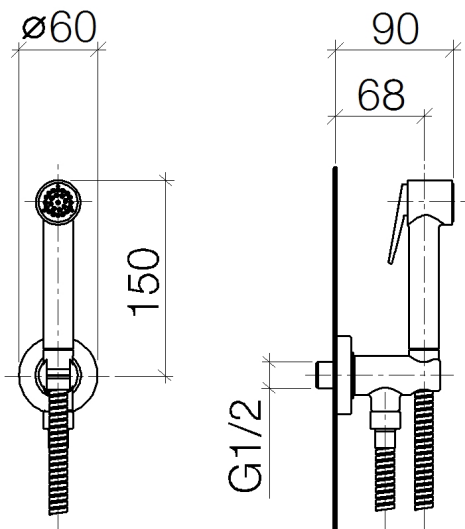

Биде - Deque

Распылитель для биде - хром

Артикульный номер: 27 701 970-00

- держатель для душевой лейки со встроенным предохранительным запорным клапаном
- макс. статическое давление 5 бар
- ручной душ с клапаном для защиты от обратного потока
- отвод для душа 1/2"
- розетка Ø 60 мм
- металлический душевой шланг 1250 мм со встроенной защитой от перекручивания
- Группа смесителей согл. DIN 4109: 1
- Настоящий продукт не защищен от обратного потока согласно DIN EN 1717. Запрещена установка продукта в странах, где соблюдение нормы DIN EN 1717 обязательно.

хром

размерный чертеж

Все величины в мм / дюймах = мм x 0,0394

Биде - Deque

Распылитель для биде - хром

Артикульный номер: 27 701 970-00

график расхода

Биде - Deque

Распылитель для биде - хром

Артикульный номер: 27 701 970-00

35 085 970 90

Уголок для настенного
монтажа -

Спецификация запасных частей

№	Артикульный №	Наименование	Расходуемое кол-во
1	09 30 09 029 90	Монтажный ключ -	1
2	12 861 970-00	Душевая лейка - хром	1
3	90 12 11 107 00-00	Душевая лейка - хром	1
4	09 23 01 097 90	Back-flow preventer Ø 15 x 16 мм, without limitation -	1
5	90 11 03 001 00-00	Подключение - хром	1
6	90 30 02 001 00-00	Шланг - хром	1