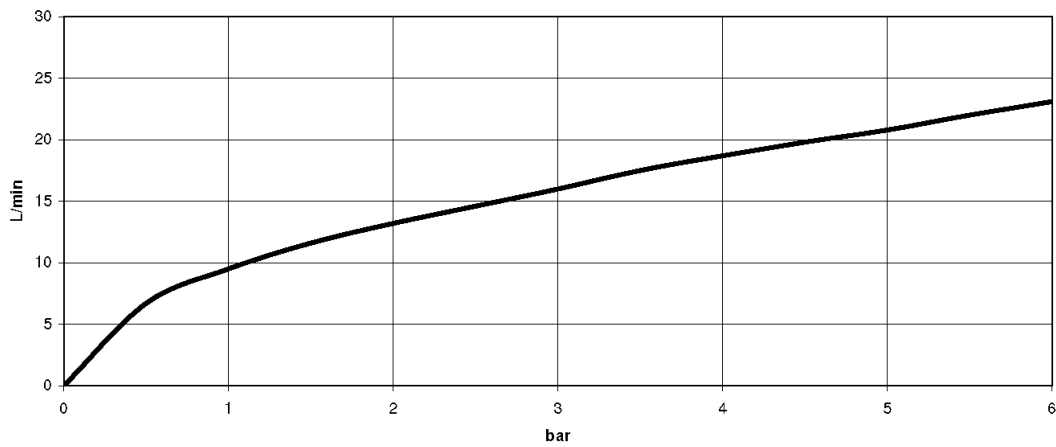

хром

размерный чертеж

Все величины в мм / дюймах = мм x 0,0394

Биде - Deque

Распылитель для биде - хром

Артикульный номер: 27 701 970-00

график расхода

Биде - Deque