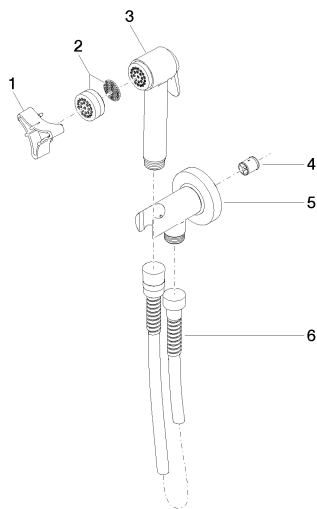

Биде - Deque

Распылитель для биде - хром

Артикульный номер: 27 701 970-00

- держатель для душевой лейки со встроенным предохранительным запорным клапаном
- макс. статическое давление 5 бар
- ручной душ с клапаном для защиты от обратного потока
- отвод для душа 1/2"
- розетка Ø 60 мм
- металлический душевой шланг 1250 мм со встроенной защитой от перекручивания
- Группа смесителей согл. DIN 4109: 1
- Настоящий продукт не защищен от обратного потока согласно DIN EN 1717. Запрещена установка продукта в странах, где соблюдение нормы DIN EN 1717 обязательно.

хром

размерный чертеж

Все величины в мм / дюймах = мм x 0,0394

Биде - Deque

Распылитель для биде - хром

Артикульный номер: 27 701 970-00

график расхода

Биде - Deque

Распылитель для биде - хром

Артикульный номер: 27 701 970-00

35 085 970 90

Уголок для настенного
монтажа -

Спецификация запасных частей

№	Артикульный №	Наименование	Расходуемое кол-во
1	09 30 09 029 90	Монтажный ключ -	1
2	12 861 970-00	Душевая лейка - хром	1
3	90 12 11 107 00-00	Душевая лейка - хром	1
4	09 23 01 097 90	Back-flow preventer Ø 15 x 16 мм, without limitation -	1
5	90 11 03 001 00-00	Подключение - хром	1
6	90 30 02 001 00-00	Шланг - хром	1