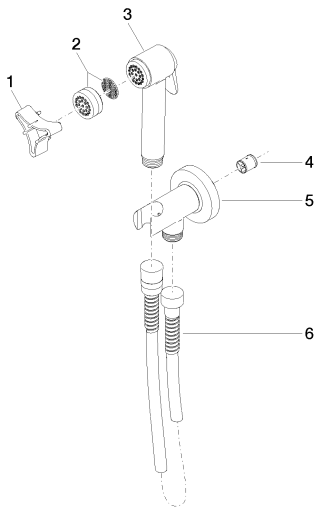

Биде - Deque

Распылитель для биде - хром

Артикульный номер: 27 701 970-00

Спецификация запасных частей

№	Артикульный №	Наименование	Расходуемое кол-во
1	09 30 09 029 90	Монтажный ключ -	1
2	12 861 970-00	Душевая лейка - хром	1
3	90 12 11 107 00-00	Душевая лейка - хром	1
4	09 23 01 097 90	Back-flow preventer Ø 15 x 16 мм, without limitation -	1
5	90 11 03 001 00-00	Подключение - хром	1
6	90 30 02 001 00-00	Шланг - хром	1