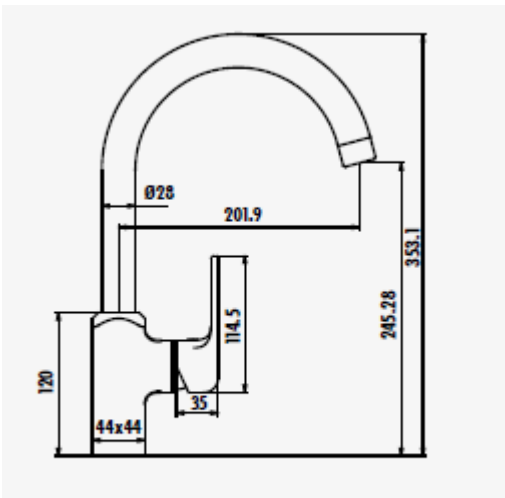

TEKNİK ÇİZİM