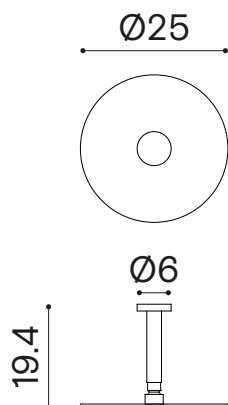

ex.t

info@ex-t.com / ex-t.com