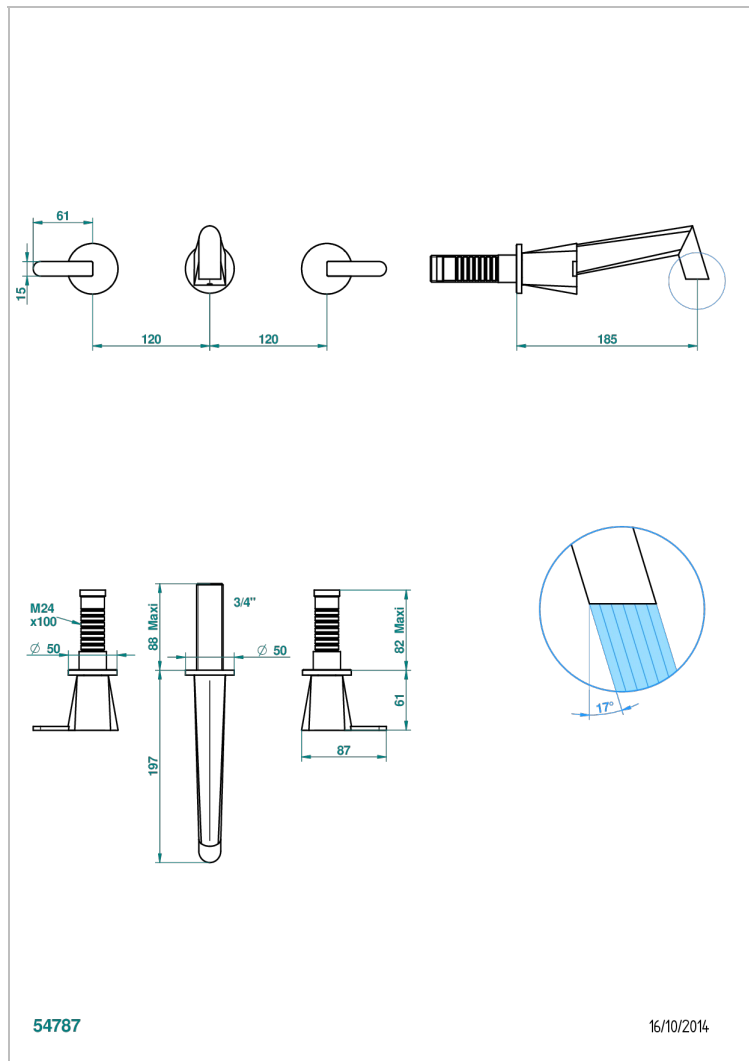

МЕТАМОРФОЗЕ С БЕЛОЙ КЕРАМИКОЙ

G6E-41GB

THG[®]
PARIS

Внешняя часть смесителя встраиваемого в стену для ванны на три отверстия с изливом ГОЛИАФ

54787

16/10/2014

ХАРАКТЕРИСТИКИ

- Metamorphose с белой керамикой
- Внешняя часть смесителя встраиваемого в стену для ванны на три отверстия с изливом ГОЛИАФ