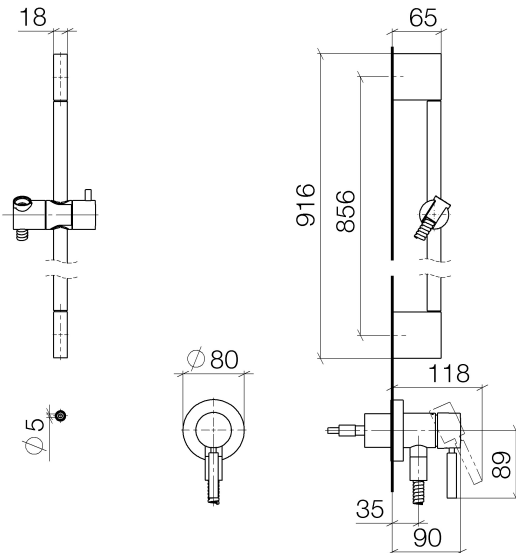

Душ - Различные серии

Однорычажный смеситель для скрытого монтажа с встроенным патрубком для
 Артикульный номер: 36 013 660-99

- накладная панель \varnothing 78 мм
- металлический душевой шланг 1750 мм со встроенной защитой от перекручивания
- настенная штанга со скользящим элементом
- Группа смесителей согл. DIN 4109: 1
- В данное изделие ручной душ не входит!
- Защищён от обратного потока.

Dark Platinum matt

Для данного артикула требуются комплектующие.

размерный чертеж

Все величины в мм / дюймах = мм x 0,0394