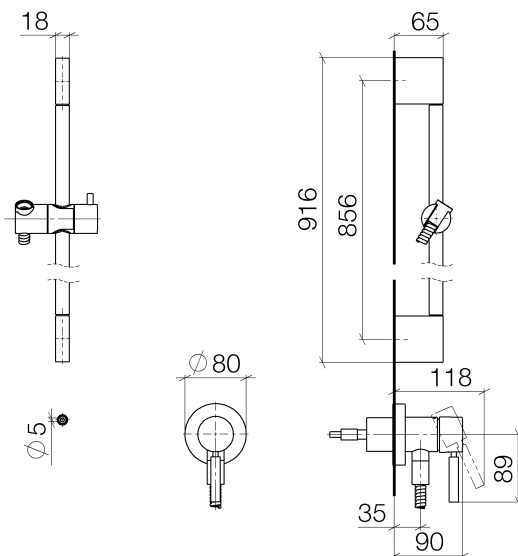

Душ - Различные серии

Однорычажный смеситель для скрытого монтажа с встроенным патрубком для

Артикульный номер: 36 013 660-99

- накладная панель Ø 78 мм
- металлический душевой шланг 1750 мм со встроенной защитой от перекручивания
- настенная штанга со скользящим элементом
- Группа смесителей согл. DIN 4109: 1
- В данное изделие ручной душ не входит!
- Защищён от обратного потока.

Dark Platinum matt

Для данного артикула требуются комплектующие.

размерный чертеж

Все величины в мм / дюймах = мм x 0,0394

Душ - Различные серии

Однорычажный смеситель для скрытого монтажа с встроенным патрубком для

Артикульный номер: 36 013 660-99

Душ - Различные серии

Однорычажный смеситель для скрытого монтажа с встроенным патрубком для

Артикулльный номер: 36 013 660-99

Другие варианты поверхностей

хром

36 013 660-00

Артикульный номер: 36 013 660-99

Спецификация запасных частей

№	Артикульный №	Наименование	Расходуемое кол-во
1	05 17 20 801 00 90	Набор для крепления 150 x 150 x 1 мм -	1
2	09 31 11 049 90	Крепление M6 x 6 мм -	2
3	04 31 11 113 00 90	Крепление M5 x 12 мм -	2
4	08 17 97 054-99	-	2
5	90 28 22 597 00-99	трубопровод Ø 20 x 848 мм - Dark Platinum matt	1
6	28 322 970-99	Металлический шланг для душа 1/2" x 3/8" x 1750 мм - Dark Platinum matt	1
7	12 580 970-99	Скользящий элемент - Dark Platinum matt	1
8	09 14 20 026 90	Прокладка Centellen WS 3820 14 x 8 x 2 мм Centellen WS 3820 -	1
9	36 045 660-99	Однорычажный смеситель для скрытого монтажа с накладной панелью с встроенным патрубком для подсоединения душевой насадки - Dark Platinum matt	1