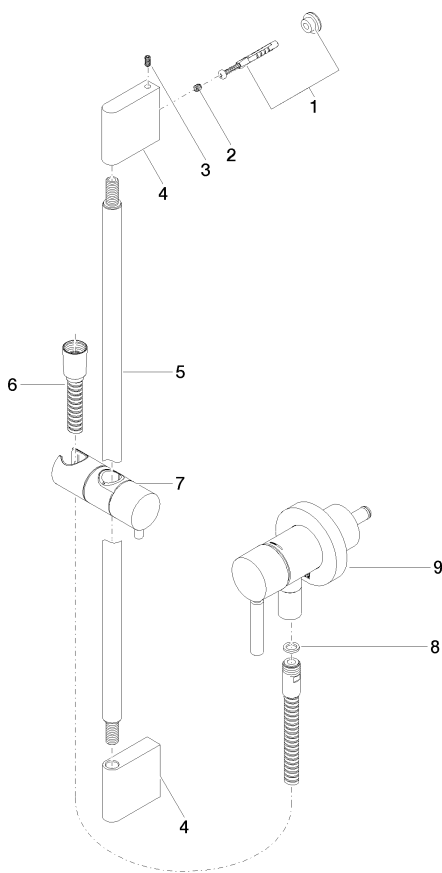

28 017 979-99 0010

Ручной душ - Dark Platinum matt

28 018 979-99

Ручной душ - Dark Platinum matt

28 019 979-99

Ручной душ - Dark Platinum matt

Душ - Различные серии

Однорычажный смеситель для скрытого монтажа с встроенным патрубком для

Артикульный номер: 36 013 660-99

Спецификация запасных частей

№	Артикульный №	Наименование	Расходуемое кол-во
1	05 17 20 801 00 90	Набор для крепления 150 x 150 x 1 мм -	1
2	09 31 11 049 90	Крепление M6 x 6 мм -	2
3	04 31 11 113 00 90	Крепление M5 x 12 мм -	2
4	08 17 97 054-99	-	2
5	90 28 22 597 00-99	трубопровод Ø 20 x 848 мм - Dark Platinum matt	1
6	28 322 970-99	Металлический шланг для душа 1/2" x 3/8" x 1750 мм - Dark Platinum matt	1
7	12 580 970-99	Скользящий элемент - Dark Platinum matt	1
8	09 14 20 026 90	Прокладка Centellen WS 3820 14 x 8 x 2 мм Centellen WS 3820 -	1
9	36 045 660-99	Однорычажный смеситель для скрытого монтажа с накладной панелью с встроенным патрубком для подсоединения душевой насадки - Dark Platinum matt	1