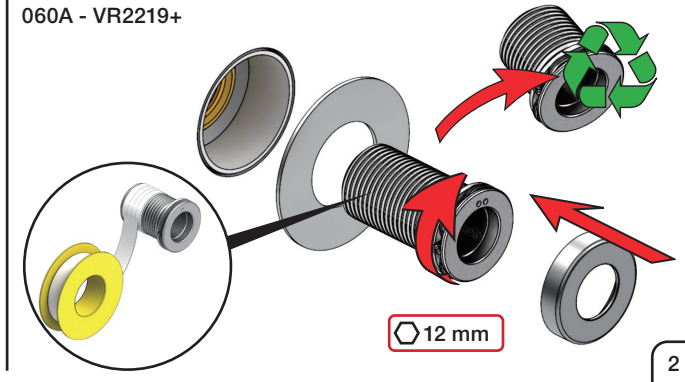

**VR161 - 060, 060A:**  
 VR161K: 1.8 Gal/min - 7 l/min  
 VR161D: 2.5 Gal/min - 9 l/min  
 VR161F: 3.7 Gal/min - 14 l/min

**3 + 10**

**060:**  
 1 - 6 + 11

**060A:**  
 7 - 11

T: VR2219	T: VR648	Y	
3 - 15 mm	3 - 19 mm	110 - 98 mm	Std.
15 - 25 mm	17 - 28 mm	98 - 88 mm	+10
25 - 35 mm	27 - 38 mm	88 - 78 mm	+20
35 - 45 mm	37 - 48 mm	78 - 68 mm	+30
45 - 55 mm	47 - 58 mm	68 - 58 mm	+40
55 - 65 mm	57 - 68 mm	58 - 48 mm	+50