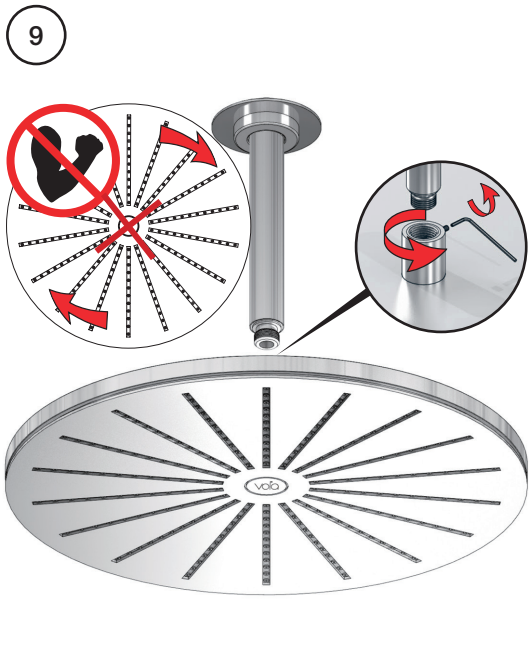

**VR161 - 060, 060A:**  
 VR161K: 1.8 Gal/min - 7 l/min  
 VR161D: 2.5 Gal/min - 9 l/min  
 VR161F: 3.7 Gal/min - 14 l/min

**3 + 10**

**060:**  
 1 - 6 + 11

**060A:**  
 7 - 11

T: VR2219	T: VR648	Y	
3 - 15 mm	3 - 19 mm	110 - 98 mm	Std.
15 - 25 mm	17 - 28 mm	98 - 88 mm	+10
25 - 35 mm	27 - 38 mm	88 - 78 mm	+20
35 - 45 mm	37 - 48 mm	78 - 68 mm	+30
45 - 55 mm	47 - 58 mm	68 - 58 mm	+40
55 - 65 mm	57 - 68 mm	58 - 48 mm	+50