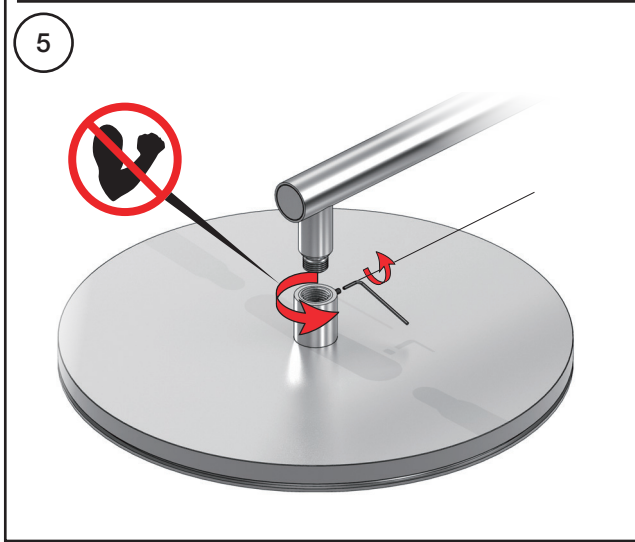

**VR161 - 060, 060A:**  
 VR161K: 1.8 Gal/min - 7 l/min  
 VR161D: 2.5 Gal/min - 9 l/min  
 VR161F: 3.7 Gal/min - 14 l/min

**3 + 10**

**060:**  
 1 - 6 + 11

**060A:**  
 7 - 11

T: VR2219	T: VR648	Y	
3 - 15 mm	3 - 19 mm	110 - 98 mm	Std.
15 - 25 mm	17 - 28 mm	98 - 88 mm	+10
25 - 35 mm	27 - 38 mm	88 - 78 mm	+20
35 - 45 mm	37 - 48 mm	78 - 68 mm	+30
45 - 55 mm	47 - 58 mm	68 - 58 mm	+40
55 - 65 mm	57 - 68 mm	58 - 48 mm	+50