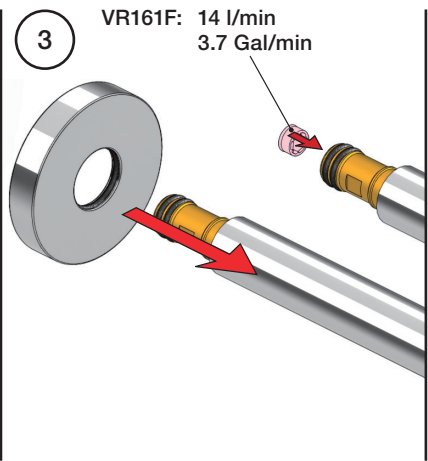

Fitting instruction  
 Montageanleitung  
 Monteringsvejledning  
 Monteringsvægledning  
 Montageanleitung  
 Manuel de montage

Data	Bar:	1	2	3	4	5
	(l/min)	12	18	22	25	29
	(Gal/min)	3.4	4.8	5.8	6.6	7.7
Max. 65°C. 150°F						

**VR161 - 060, 060A:**  
 VR161K: 1.8 Gal/min - 7 l/min  
 VR161D: 2.5 Gal/min - 9 l/min  
 VR161F: 3.7 Gal/min - 14 l/min

**3 + 10**

**060:**  
 1 - 6 + 11

**060A:**  
 7 - 11

T: VR2219	T: VR648	Y	
3 - 15 mm	3 - 19 mm	110 - 98 mm	Std.
15 - 25 mm	17 - 28 mm	98 - 88 mm	+10
25 - 35 mm	27 - 38 mm	88 - 78 mm	+20
35 - 45 mm	37 - 48 mm	78 - 68 mm	+30
45 - 55 mm	47 - 58 mm	68 - 58 mm	+40
55 - 65 mm	57 - 68 mm	58 - 48 mm	+50