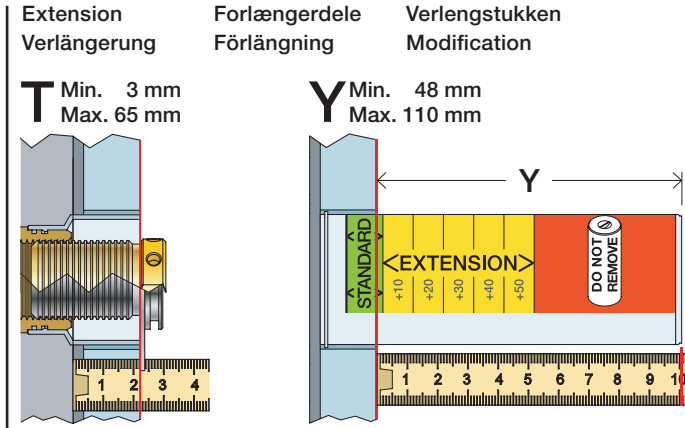

Fitting instruction  
 Montageanleitung  
 Monteringsvejledning  
 Monteringsvægledning  
 Montageanleitung  
 Manuel de montage

Data	Bar:	1	2	3	4	5
	(l/min)	12	18	22	25	29
	(Gal/min)	3.4	4.8	5.8	6.6	7.7
Max. 65°C. 150°F						

**VR161 - 060, 060A:**  
 VR161K: 1.8 Gal/min - 7 l/min  
 VR161D: 2.5 Gal/min - 9 l/min  
 VR161F: 3.7 Gal/min - 14 l/min

**3 + 10**

**060:**  
 1 - 6 + 11

**060A:**  
 7 - 11

T: VR2219	T: VR648	Y	
3 - 15 mm	3 - 19 mm	110 - 98 mm	Std.
15 - 25 mm	17 - 28 mm	98 - 88 mm	+10
25 - 35 mm	27 - 38 mm	88 - 78 mm	+20
35 - 45 mm	37 - 48 mm	78 - 68 mm	+30
45 - 55 mm	47 - 58 mm	68 - 58 mm	+40
55 - 65 mm	57 - 68 mm	58 - 48 mm	+50