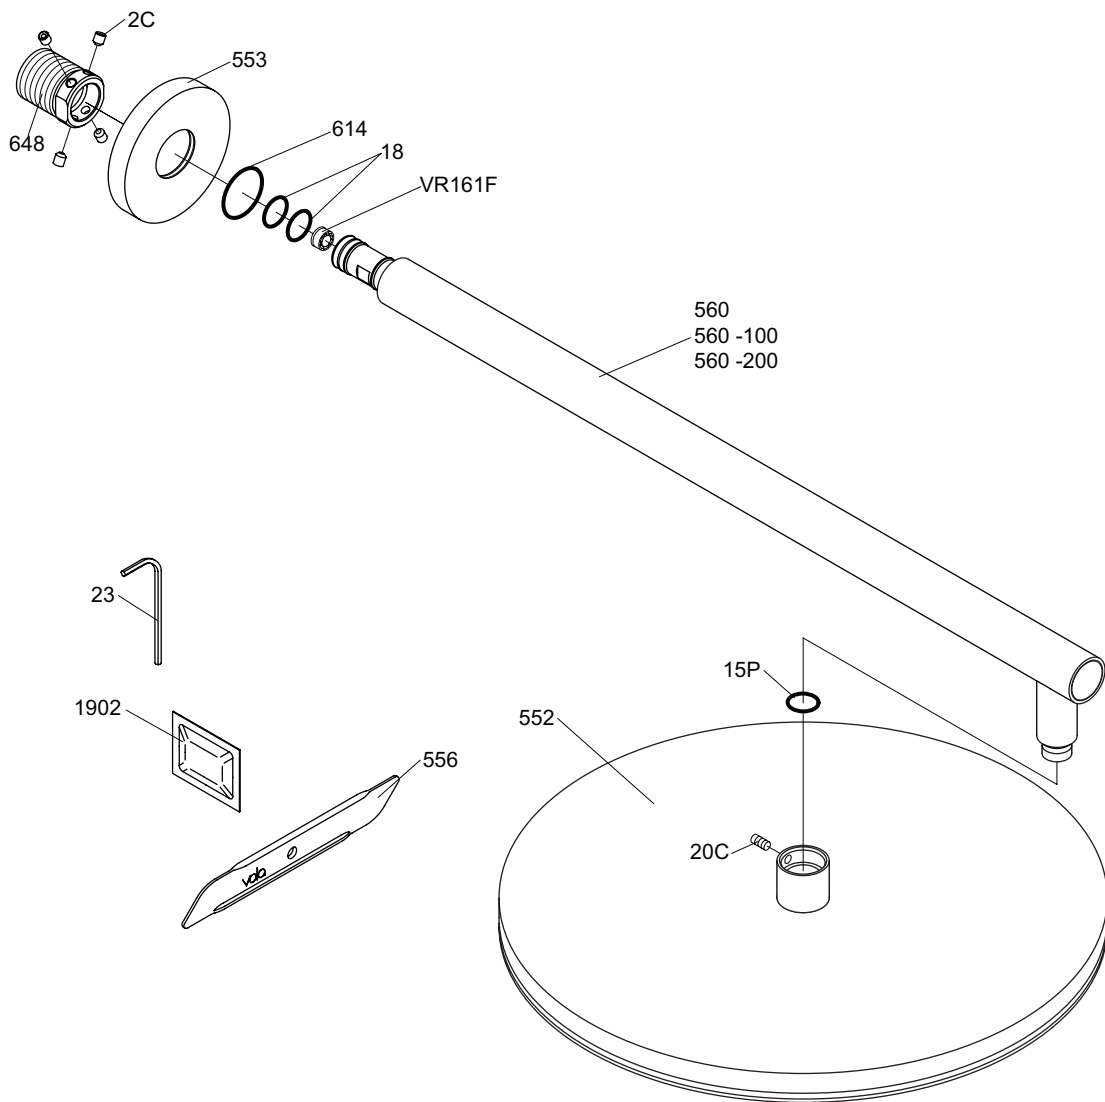

Fitting instruction  
 Montageanleitung  
 Monteringsvejledning  
 Monteringsvægledning  
 Montageanleitung  
 Manuel de montage

Data	Bar:	1	2	3	4	5
	(l/min)	12	18	22	25	29
	(Gal/min)	3.4	4.8	5.8	6.6	7.7
Max. 65°C. 150°F						

**VR161 - 060, 060A:**  
 VR161K: 1.8 Gal/min - 7 l/min  
 VR161D: 2.5 Gal/min - 9 l/min  
 VR161F: 3.7 Gal/min - 14 l/min

**3 + 10**

**060:**  
 1 - 6 + 11

**060A:**  
 7 - 11

T: VR2219	T: VR648	Y	
3 - 15 mm	3 - 19 mm	110 - 98 mm	Std.
15 - 25 mm	17 - 28 mm	98 - 88 mm	+10
25 - 35 mm	27 - 38 mm	88 - 78 mm	+20
35 - 45 mm	37 - 48 mm	78 - 68 mm	+30
45 - 55 mm	47 - 58 mm	68 - 58 mm	+40
55 - 65 mm	57 - 68 mm	58 - 48 mm	+50