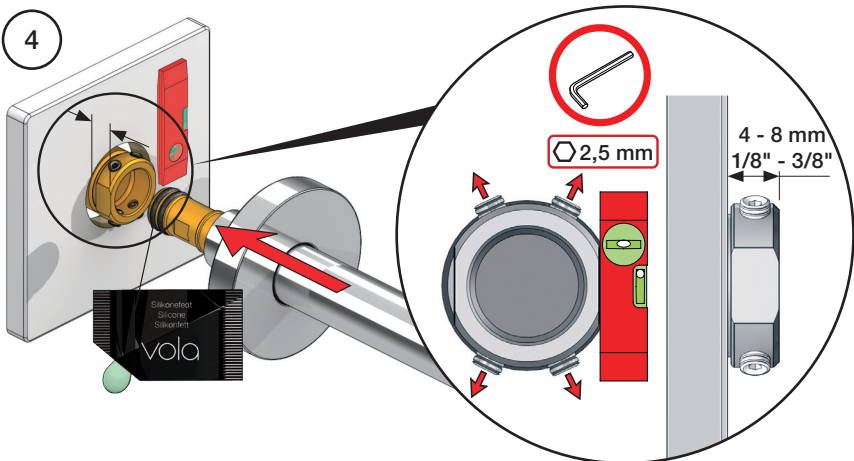

Fitting instruction  
 Montageanleitung  
 Monteringsvejledning  
 Monteringsvægledning  
 Montageanleitung  
 Manuel de montage

Data	Bar:	1	2	3	4	5
	(l/min)	12	18	22	25	29
	(Gal/min)	3.4	4.8	5.8	6.6	7.7
Max. 65°C. 150°F						

**VR161 - 060, 060A:**  
 VR161K: 1.8 Gal/min - 7 l/min  
 VR161D: 2.5 Gal/min - 9 l/min  
 VR161F: 3.7 Gal/min - 14 l/min

**3 + 10**

**060:**  
 1 - 6 + 11

**060A:**  
 7 - 11

T: VR2219	T: VR648	Y	
3 - 15 mm	3 - 19 mm	110 - 98 mm	Std.
15 - 25 mm	17 - 28 mm	98 - 88 mm	+10
25 - 35 mm	27 - 38 mm	88 - 78 mm	+20
35 - 45 mm	37 - 48 mm	78 - 68 mm	+30
45 - 55 mm	47 - 58 mm	68 - 58 mm	+40
55 - 65 mm	57 - 68 mm	58 - 48 mm	+50