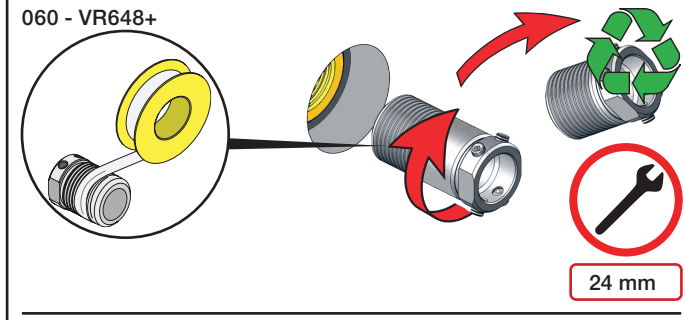

**VR161 - 060, 060A:**  
 VR161K: 1.8 Gal/min - 7 l/min  
 VR161D: 2.5 Gal/min - 9 l/min  
 VR161F: 3.7 Gal/min - 14 l/min

**3 + 10**

**060:**  
 1 - 6 + 11

**060A:**  
 7 - 11

T: VR2219	T: VR648	Y	
3 - 15 mm	3 - 19 mm	110 - 98 mm	Std.
15 - 25 mm	17 - 28 mm	98 - 88 mm	+10
25 - 35 mm	27 - 38 mm	88 - 78 mm	+20
35 - 45 mm	37 - 48 mm	78 - 68 mm	+30
45 - 55 mm	47 - 58 mm	68 - 58 mm	+40
55 - 65 mm	57 - 68 mm	58 - 48 mm	+50