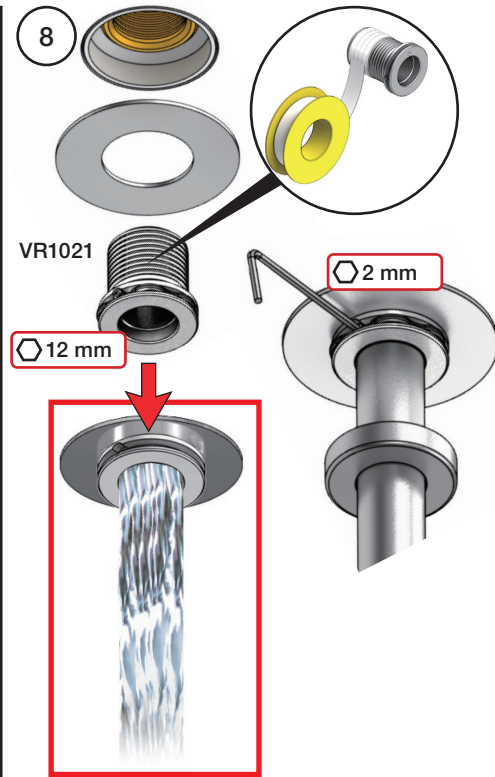

**VR161 - 060, 060A:**  
 VR161K: 1.8 Gal/min - 7 l/min  
 VR161D: 2.5 Gal/min - 9 l/min  
 VR161F: 3.7 Gal/min - 14 l/min

**3 + 10**

**060:**  
 1 - 6 + 11

**060A:**  
 7 - 11

T: VR2219	T: VR648	Y	
3 - 15 mm	3 - 19 mm	110 - 98 mm	Std.
15 - 25 mm	17 - 28 mm	98 - 88 mm	+10
25 - 35 mm	27 - 38 mm	88 - 78 mm	+20
35 - 45 mm	37 - 48 mm	78 - 68 mm	+30
45 - 55 mm	47 - 58 mm	68 - 58 mm	+40
55 - 65 mm	57 - 68 mm	58 - 48 mm	+50