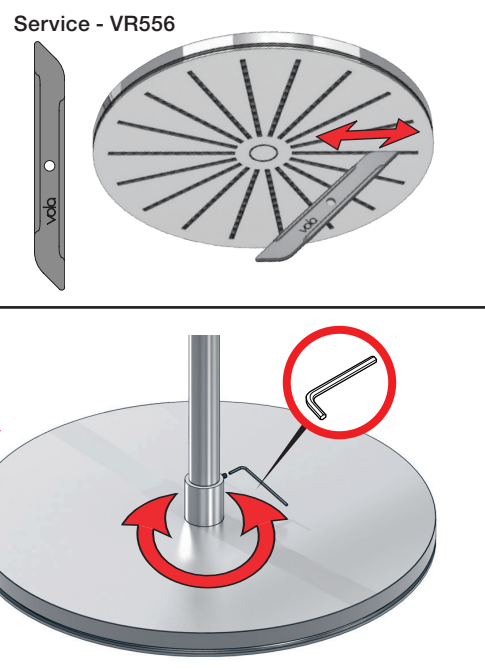

**VR161 - 060, 060A:**  
 VR161K: 1.8 Gal/min - 7 l/min  
 VR161D: 2.5 Gal/min - 9 l/min  
 VR161F: 3.7 Gal/min - 14 l/min

**3 + 10**

**060:**  
 1 - 6 + 11

**060A:**  
 7 - 11

T: VR2219	T: VR648	Y	
3 - 15 mm	3 - 19 mm	110 - 98 mm	Std.
15 - 25 mm	17 - 28 mm	98 - 88 mm	+10
25 - 35 mm	27 - 38 mm	88 - 78 mm	+20
35 - 45 mm	37 - 48 mm	78 - 68 mm	+30
45 - 55 mm	47 - 58 mm	68 - 58 mm	+40
55 - 65 mm	57 - 68 mm	58 - 48 mm	+50