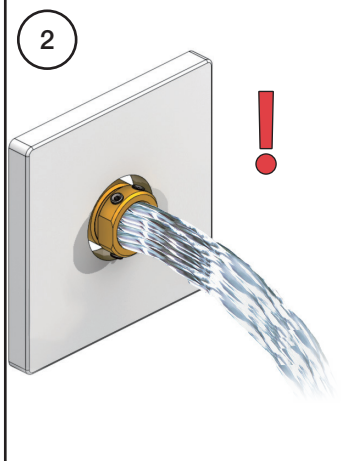

Fitting instruction  
 Montageanleitung  
 Monteringsvejledning  
 Monteringsvægledning  
 Montageanleitung  
 Manuel de montage

Data	Bar:	1	2	3	4	5
	(l/min)	12	18	22	25	29
	(Gal/min)	3.4	4.8	5.8	6.6	7.7
Max. 65°C. 150°F						

**VR161 - 060, 060A:**  
 VR161K: 1.8 Gal/min - 7 l/min  
 VR161D: 2.5 Gal/min - 9 l/min  
 VR161F: 3.7 Gal/min - 14 l/min

**3 + 10**

**060:**  
 1 - 6 + 11

**060A:**  
 7 - 11

T: VR2219	T: VR648	Y	
3 - 15 mm	3 - 19 mm	110 - 98 mm	Std.
15 - 25 mm	17 - 28 mm	98 - 88 mm	+10
25 - 35 mm	27 - 38 mm	88 - 78 mm	+20
35 - 45 mm	37 - 48 mm	78 - 68 mm	+30
45 - 55 mm	47 - 58 mm	68 - 58 mm	+40
55 - 65 mm	57 - 68 mm	58 - 48 mm	+50