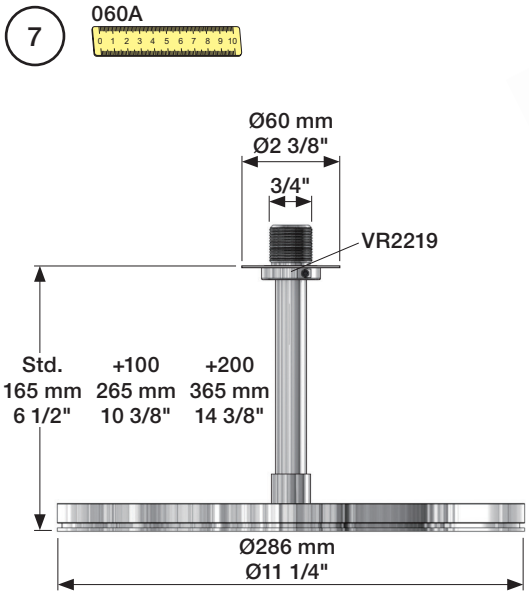

Fitting instruction  
 Montageanleitung  
 Monteringsvejledning  
 Monteringsvægledning  
 Montageanleitung  
 Manuel de montage

Data	Bar:	1	2	3	4	5
	(l/min)	12	18	22	25	29
	(Gal/min)	3.4	4.8	5.8	6.6	7.7
Max. 65°C. 150°F						

**VR161 - 060, 060A:**  
 VR161K: 1.8 Gal/min - 7 l/min  
 VR161D: 2.5 Gal/min - 9 l/min  
 VR161F: 3.7 Gal/min - 14 l/min

**3 + 10**

**060:**  
 1 - 6 + 11

**060A:**  
 7 - 11

T: VR2219	T: VR648	Y	
3 - 15 mm	3 - 19 mm	110 - 98 mm	Std.
15 - 25 mm	17 - 28 mm	98 - 88 mm	+10
25 - 35 mm	27 - 38 mm	88 - 78 mm	+20
35 - 45 mm	37 - 48 mm	78 - 68 mm	+30
45 - 55 mm	47 - 58 mm	68 - 58 mm	+40
55 - 65 mm	57 - 68 mm	58 - 48 mm	+50