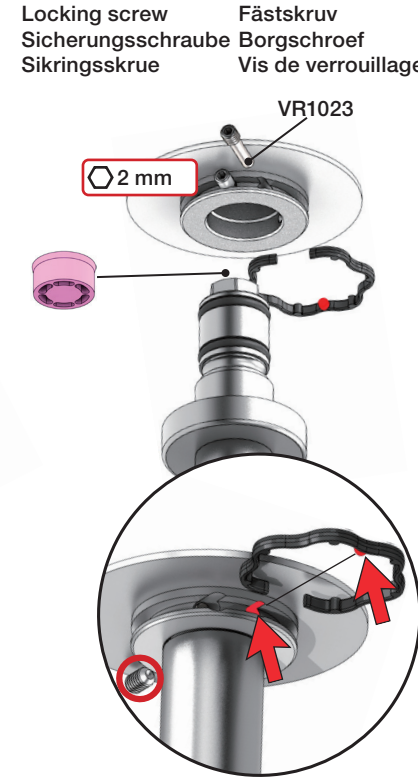

**VR161 - 060, 060A:**  
 VR161K: 1.8 Gal/min - 7 l/min  
 VR161D: 2.5 Gal/min - 9 l/min  
 VR161F: 3.7 Gal/min - 14 l/min

**3 + 10**

**060:**  
 1 - 6 + 11

**060A:**  
 7 - 11

T: VR2219	T: VR648	Y	
3 - 15 mm	3 - 19 mm	110 - 98 mm	Std.
15 - 25 mm	17 - 28 mm	98 - 88 mm	+10
25 - 35 mm	27 - 38 mm	88 - 78 mm	+20
35 - 45 mm	37 - 48 mm	78 - 68 mm	+30
45 - 55 mm	47 - 58 mm	68 - 58 mm	+40
55 - 65 mm	57 - 68 mm	58 - 48 mm	+50