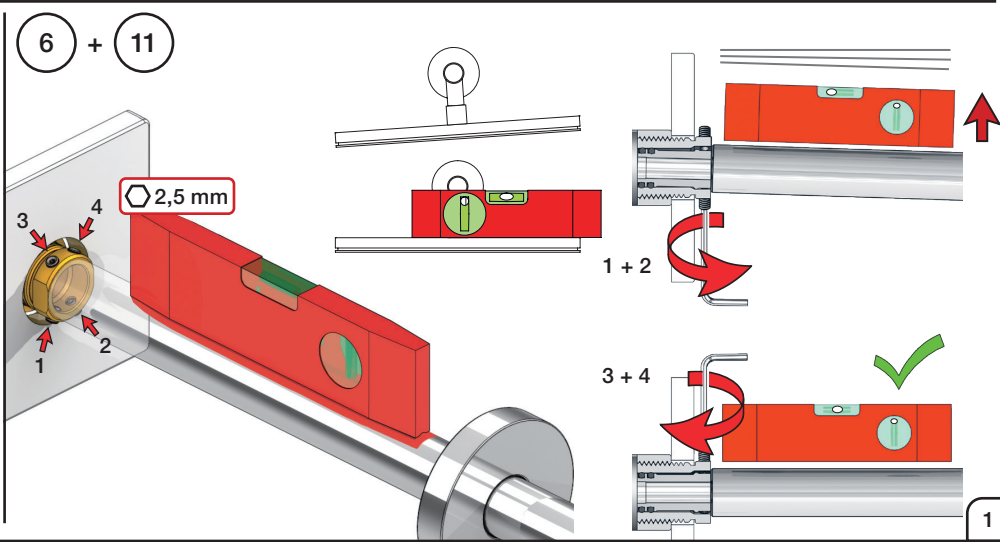

Fitting instruction  
 Montageanleitung  
 Monteringsvejledning  
 Monteringsvægledning  
 Montageanleitung  
 Manuel de montage

Data	Bar:	1	2	3	4	5
	(l/min)	12	18	22	25	29
	(Gal/min)	3.4	4.8	5.8	6.6	7.7
Max. 65°C. 150°F						

**VR161 - 060, 060A:**  
 VR161K: 1.8 Gal/min - 7 l/min  
 VR161D: 2.5 Gal/min - 9 l/min  
 VR161F: 3.7 Gal/min - 14 l/min

**3 + 10**

**060:**  
 1 - 6 + 11

**060A:**  
 7 - 11

T: VR2219	T: VR648	Y	
3 - 15 mm	3 - 19 mm	110 - 98 mm	Std.
15 - 25 mm	17 - 28 mm	98 - 88 mm	+10
25 - 35 mm	27 - 38 mm	88 - 78 mm	+20
35 - 45 mm	37 - 48 mm	78 - 68 mm	+30
45 - 55 mm	47 - 58 mm	68 - 58 mm	+40
55 - 65 mm	57 - 68 mm	58 - 48 mm	+50