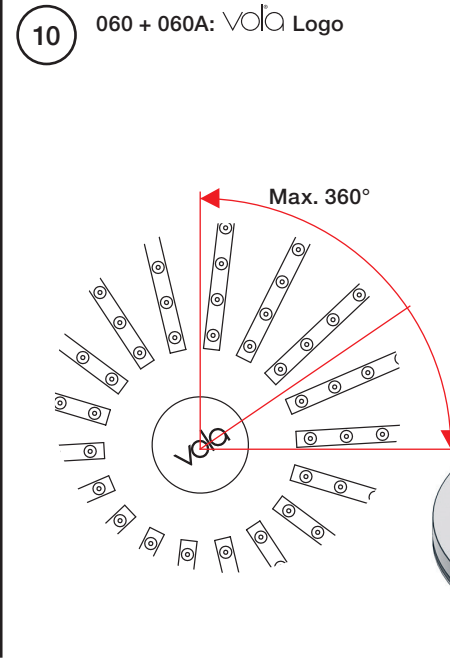

Fitting instruction  
 Montageanleitung  
 Monteringsvejledning  
 Monteringsvægledning  
 Montageanleitung  
 Manuel de montage

Data	Bar:	1	2	3	4	5
	(l/min)	12	18	22	25	29
	(Gal/min)	3.4	4.8	5.8	6.6	7.7
Max. 65°C. 150°F						

**VR161 - 060, 060A:**  
 VR161K: 1.8 Gal/min - 7 l/min  
 VR161D: 2.5 Gal/min - 9 l/min  
 VR161F: 3.7 Gal/min - 14 l/min

**3 + 10**

**060:**  
 1 - 6 + 11

**060A:**  
 7 - 11

T: VR2219	T: VR648	Y	
3 - 15 mm	3 - 19 mm	110 - 98 mm	Std.
15 - 25 mm	17 - 28 mm	98 - 88 mm	+10
25 - 35 mm	27 - 38 mm	88 - 78 mm	+20
35 - 45 mm	37 - 48 mm	78 - 68 mm	+30
45 - 55 mm	47 - 58 mm	68 - 58 mm	+40
55 - 65 mm	57 - 68 mm	58 - 48 mm	+50