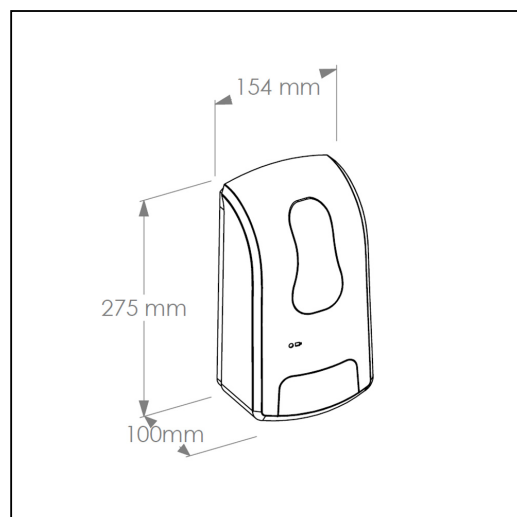

Bezdotykowy automatyczny dozownik płynu dezynfekcyjnego w sprayu MERIDA ONE na jednorazowe wkłady 1000 ml, tworzywo ABS, czarny

symbol: DEC401

- pojemność jednorazowego wkładu z płynem dezynfekcyjnym 1000 ml
- płyn dozowany automatycznie w postaci sprayu
- uruchamiany bezdotykowo czujnikiem zbliżeniowym
- zasilany 4 bateriami R14 lub zasilaczem sieciowym
- zasilacz kupowany osobno
- diodowy wskaźnik: zielony - gotowy do pracy, czerwony - wymień baterie
- dozownik należy zamontować w odległości min. 130 mm od powierzchni blatu lub umywalki
- dozownik wyposażony jest w unikalny system programowania wielkości dozy podawanego płynu dezynfekcyjnego
- użytkownik ma możliwość zaprogramowania następujących wielkości dozy: 0,4 ml, 1,1 ml lub 1,7 ml
- dostępny w kolorze czarnym
- wykonany z tworzywa ABS
- zamykany na kluczyk

Pasującej płyny dezynfekcyjne
MAD257, MTP217

Parametry

wysoko	27,5 cm
szeroko	15,4 cm
głęboko	10 cm