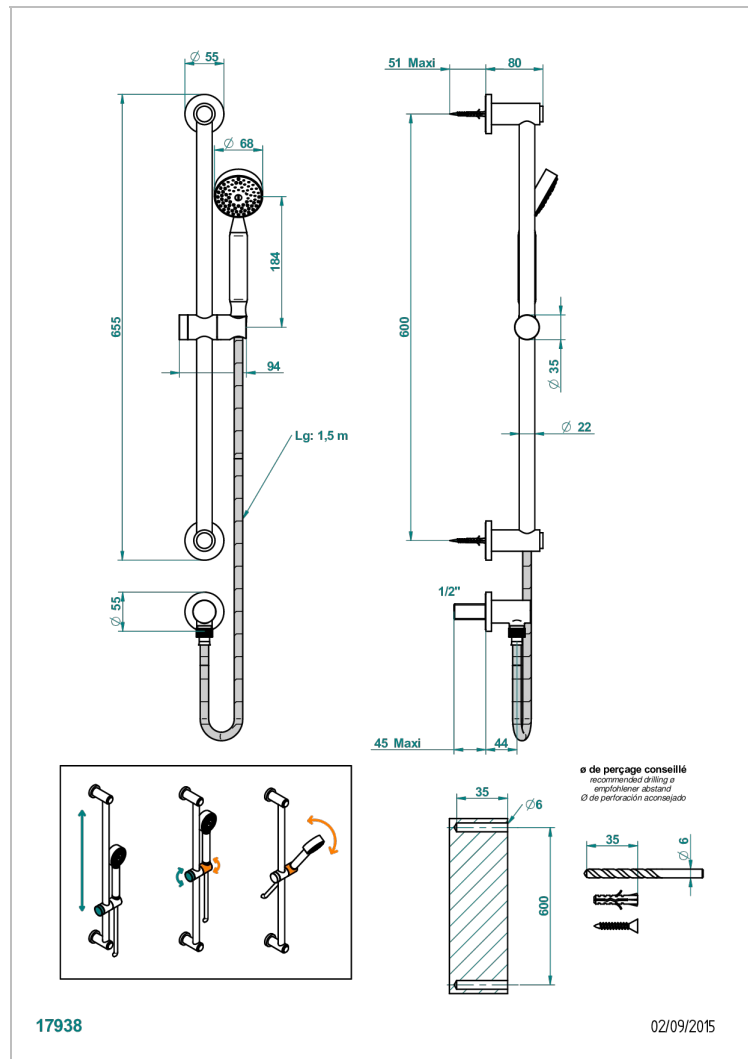

SPIRIT С РУКОЯТКАМИ

G58-58

Душ ручной стильный встраиваемый в стену, 60 см штанга, шланг, крючок и патрубков для душа

THG[®]
PARIS

ХАРАКТЕРИСТИКИ

- Spirit с рукоятками
- Душ ручной стильный встраиваемый в стену, 60 см штанга, шланг, крючок и патрубков для душа

ТЕХНИЧЕСКИЕ ХАРАКТЕРИСТИКИ

- Recommandé : 3 bars (max. 5 bars) - Advised : 43,5 psi (max. 72 psi)
- 9,5 l/min à 3 bars (2.5 gpm at 43.5 psi)

ДОСТУПНЫЕ ВАРИАНТЫ ПОКРЫТИЙ

Blush PVD - H62
Graphite PVD - H64
Matt Umber PVD - H67
Matt blush PVD - H60
Matt graphite PVD - H65
Umber PVD - H66

Аранья (чёрный никель) - D24
Бронза - D01
Золото - F01
Матовая красная старинная медь - H07
Матовое золото - F07
Матовое светлое золото - F31

Матовый никель - C01
Матовый хром - C02
Никель - B01
Покрытие PVD бронза - F33
Покрытие PVD золотистый цвет - H52
Покрытие PVD латунь - H49