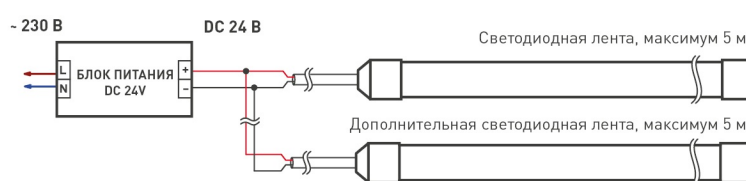

Артикул	026165(1)	
Модель	RTW-5000PWT 24V Blue 13mm	
Цвет	■ Синий	
	для 1 м	для 5 м
Напряжение питания	DC 24 В	
Максимальная общая потребляемая мощность	14.4 Вт	72 Вт
Типовая общая потребляемая мощность	14 Вт	70 Вт
Тип светодиодов	SMD 2835	
Количество светодиодов	180 шт.	900 шт.
Максимальный световой поток	1000 лм	5000 лм
Длина волны	(B)470 нм	
Угол освещения	120°	
Длина ленты	5 м	
Шаг резки	33.00 мм (6 светодиодов)	
Степень пылевлагозащиты	IP68	
Защитное покрытие	+	
Диапазон рабочих температур окружающей среды	-30...+100 °C	
Установка на профиль	Рекомендуется	
Гарантия	36 месяцев	

Экструдированная силиконовая трубка

Плата

Дополнительная
токопроводящая плата

РЕКОМЕНДАЦИИ ПО ПОДКЛЮЧЕНИЮ И УСТАНОВКЕ

Максимальная длина подключения ленты – 5 м (1 катушка).

Рисунок 1. Схема подключения лент к источнику питания при температуре окружающей среды менее +40 °С.

Рисунок 2. Схема подключения лент к источнику питания при температуре окружающей среды более +40 °С.

КАК СГИБАТЬ ЛЕНТУ

Правильный изгиб ленты. Минимальный радиус изгиба указан в инструкции к ленте.

⚠ Внимание!