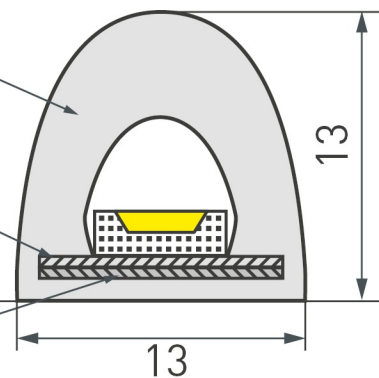

Электронная документация

СВЕТОДИОДНЫЕ ЛЕНТЫ

RTW-5000PWT 24V Blue 13mm

ОПИСАНИЕ

- Герметичная IP68 (плата в силикон.трубке) , светодиоды smd 2835, 180шт/м (900шт на 5м), белая плата 10мм
- Цвет СИНИЙ
- Питание 24В, мощность 14,4 Вт/м (72 Вт на 5м), угол 120°
- Размеры 5000x13x13мм
- Мин.отрезок 33,33мм (6 LED)
- В комплекте: заглушка кабельная-2, заглушка глухая-2, клипса монтажная силиконовая-10
- Цена за 1м.

ПРИМЕНЕНИЕ

- Лента предназначена для декоративной подсветки и освещения саун и бань, ванных комнат
- Подходит для использования на улице и оформления рекламы.

14.4 Вт/м

24 В

180

IP68

13 мм

ПАРАМЕТРЫ

Артикул	026165(1)	
Модель	RTW-5000PWT 24V Blue 13mm	
Цвет	■ Синий	
	для 1 м	для 5 м
Напряжение питания	DC 24 В	
Максимальная общая потребляемая мощность	14.4 Вт	72 Вт
Типовая общая потребляемая мощность	14 Вт	70 Вт
Тип светодиодов	SMD 2835	
Количество светодиодов	180 шт.	900 шт.
Максимальный световой поток	1000 лм	5000 лм
Длина волны	(B)470 нм	
Угол освещения	120°	
Длина ленты	5 м	
Шаг резки	33.00 мм (6 светодиодов)	
Степень пылевлагозащиты	IP68	
Защитное покрытие	+	
Диапазон рабочих температур окружающей среды	-30...+100 °C	
Установка на профиль	Рекомендуется	
Гарантия	36 месяцев	

Экструдированная силиконовая трубка

Плата

Дополнительная
токопроводящая плата

РЕКОМЕНДАЦИИ ПО ПОДКЛЮЧЕНИЮ И УСТАНОВКЕ

Максимальная длина подключения ленты – 5 м (1 катушка).

Рисунок 1. Схема подключения лент к источнику питания при температуре окружающей среды менее +40 °С.