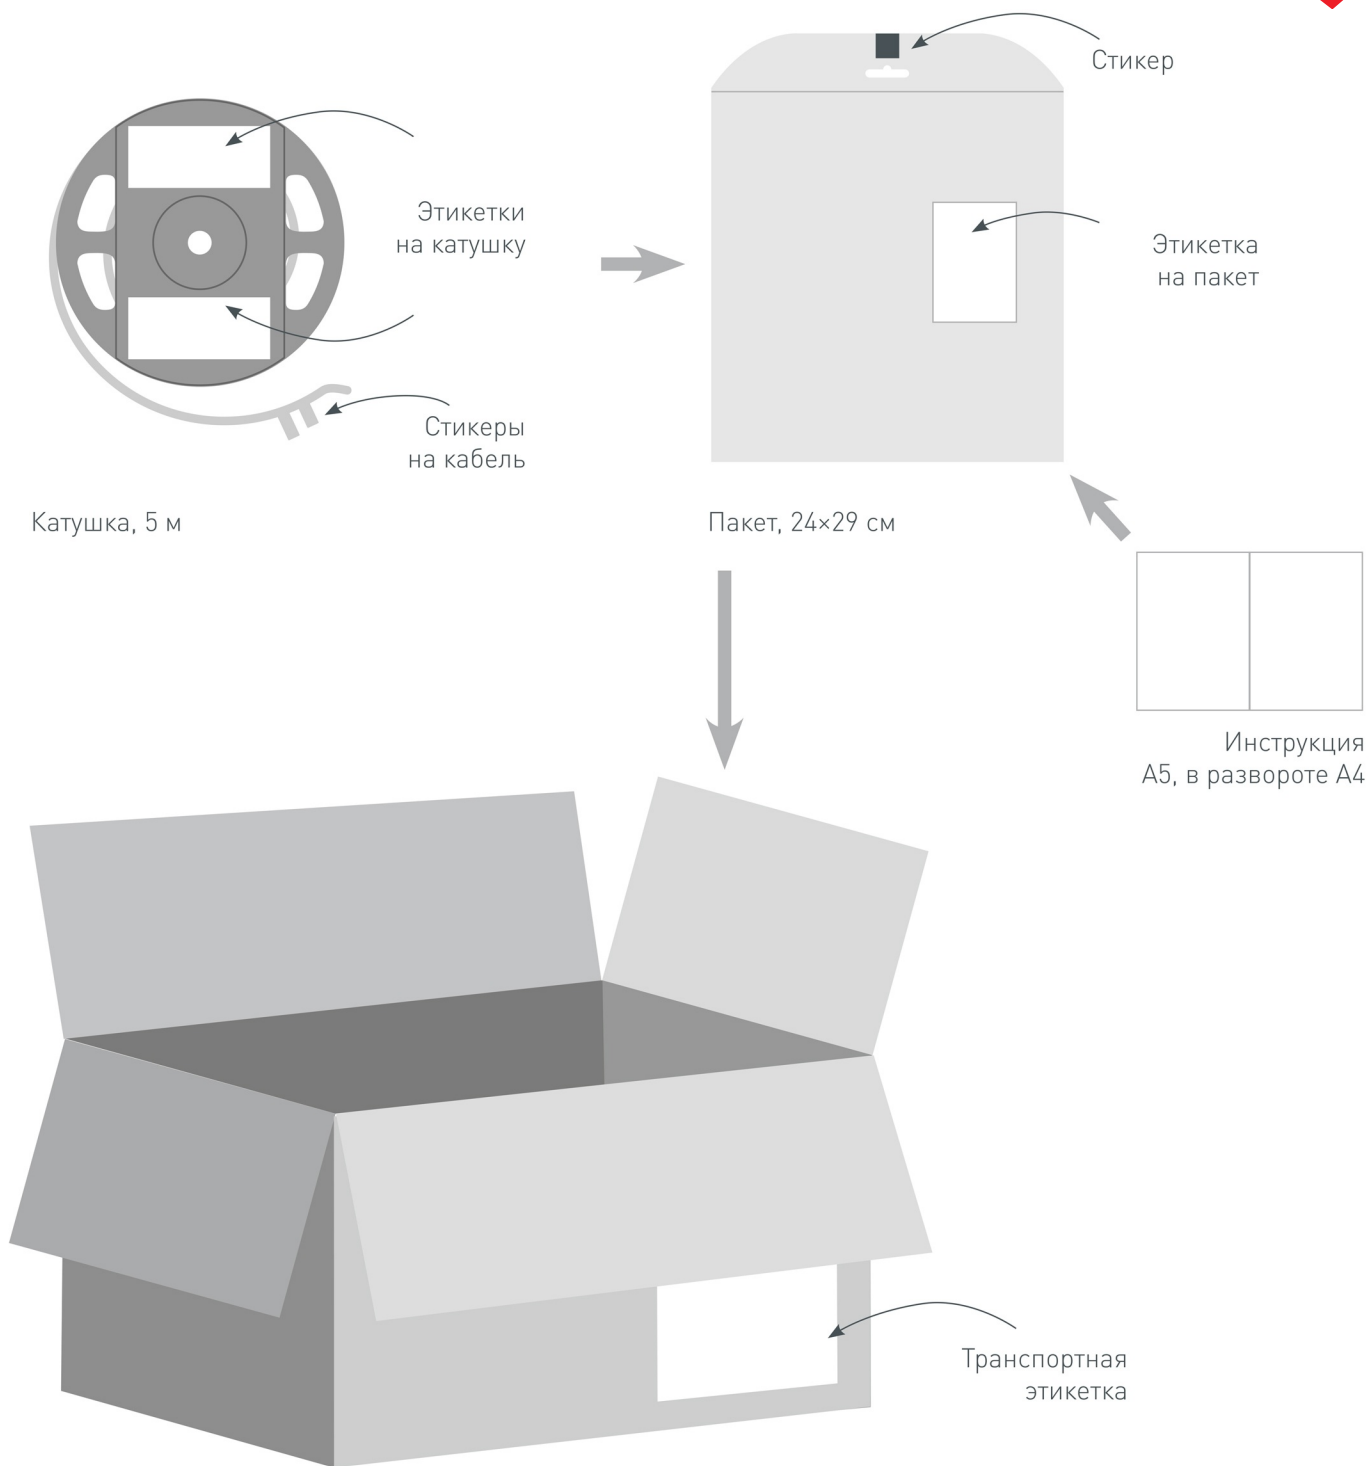

ПРИМЕНЕНИЕ

- Лента предназначена для декоративной подсветки и освещения саун и бань, ванных комнат
- Подходит для использования на улице и оформления рекламы.

14.4 Вт/м

24 В

180

IP68

13 мм

ПАРАМЕТРЫ

Рисунок 2. Схема подключения лент к источнику питания при температуре окружающей среды более +40 °С.

КАК СГИБАТЬ ЛЕНТУ

Правильный изгиб ленты. Минимальный радиус изгиба указан в инструкции к ленте.

⚠ Внимание!

Ленту нельзя изгибать в горизонтальной плоскости, перекручивать, растягивать, изламывать или сгибать под прямым углом. Не допускается подвешивать к ленте любые предметы или грузы.

Не складывать

Не скручивать

014871

014848

019306

016386

Рекомендуется установка ленты на алюминиевый профиль. Установка ленты на профиль обеспечивает ее надежный теплоотвод и длительный срок службы.

УПАКОВКА

Транспортный короб, 36x36x24 см
10 катушек в коробке