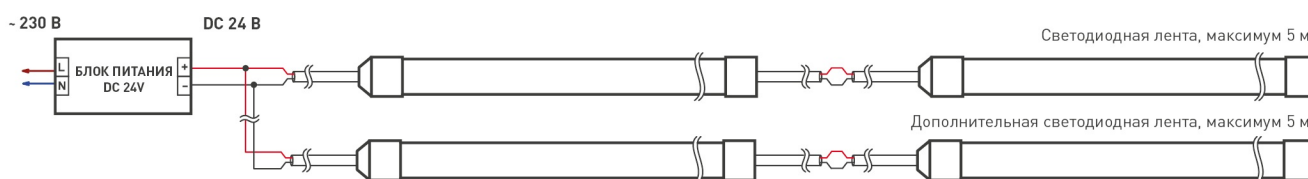

Артикул	026165(1)	
Модель	RTW-5000PWT 24V Blue 13mm	
Цвет	■ Синий	
	для 1 м	для 5 м
Напряжение питания	DC 24 В	
Максимальная общая потребляемая мощность	14.4 Вт	72 Вт
Типовая общая потребляемая мощность	14 Вт	70 Вт
Тип светодиодов	SMD 2835	
Количество светодиодов	180 шт.	900 шт.
Максимальный световой поток	1000 лм	5000 лм
Длина волны	(B)470 нм	
Угол освещения	120°	
Длина ленты	5 м	
Шаг резки	33.00 мм (6 светодиодов)	
Степень пылевлагозащиты	IP68	
Защитное покрытие	+	
Диапазон рабочих температур окружающей среды	-30...+100 °C	
Установка на профиль	Рекомендуется	
Гарантия	36 месяцев	

Экструдированная силиконовая трубка

Плата

Дополнительная
токопроводящая плата

РЕКОМЕНДАЦИИ ПО ПОДКЛЮЧЕНИЮ И УСТАНОВКЕ

Максимальная длина подключения ленты – 5 м (1 катушка).

Рисунок 1. Схема подключения лент к источнику питания при температуре окружающей среды менее +40 °С.

Рисунок 2. Схема подключения лент к источнику питания при температуре окружающей среды более +40 °С.

КАК СГИБАТЬ ЛЕНТУ

Правильный изгиб ленты. Минимальный радиус изгиба указан в инструкции к ленте.

⚠ Внимание!