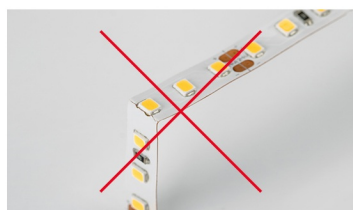

ПРИМЕНЕНИЕ

- Лента предназначена для декоративной подсветки и освещения саун и бань, ванных комнат
- Подходит для использования на улице и оформления рекламы.

14.4 Вт/м

24 В

180

IP68

13 мм

ПАРАМЕТРЫ

Экструдированная силиконовая трубка

Плата

Дополнительная
токопроводящая плата

РЕКОМЕНДАЦИИ ПО ПОДКЛЮЧЕНИЮ И УСТАНОВКЕ

Максимальная длина подключения ленты – 5 м (1 катушка).

Рисунок 1. Схема подключения лент к источнику питания при температуре окружающей среды менее +40 °С.

Рисунок 2. Схема подключения лент к источнику питания при температуре окружающей среды более +40 °С.

КАК СГИБАТЬ ЛЕНТУ

Правильный изгиб ленты. Минимальный радиус изгиба указан в инструкции к ленте.

⚠ Внимание!

Ленту нельзя изгибать в горизонтальной плоскости, перекручивать, растягивать, изламывать или сгибать под прямым углом. Не допускается подвешивать к ленте любые предметы или грузы.

Не складывать

Не скручивать