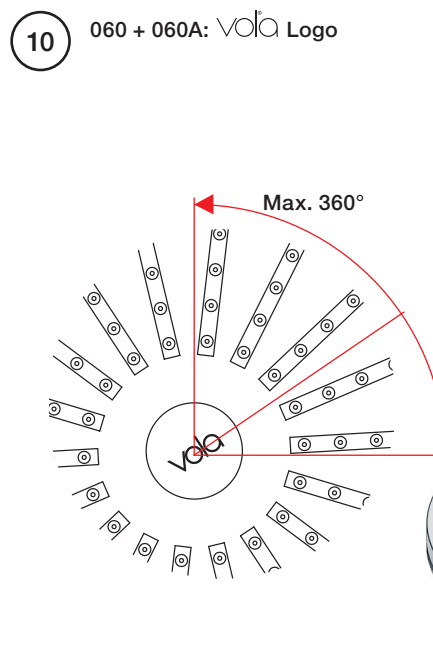

Fitting instruction  
 Montageanleitung  
 Monteringsvejledning  
 Monteringsvægledning  
 Montageanleitung  
 Manuel de montage

Data	Bar:	1	2	3	4	5
	(l/min)	12	18	22	25	29
	(Gal/min)	3.4	4.8	5.8	6.6	7.7
Max. 65°C. 150°F						

**VR161 - 060, 060A:**  
 VR161K: 1.8 Gal/min - 7 l/min  
 VR161D: 2.5 Gal/min - 9 l/min  
 VR161F: 3.7 Gal/min - 14 l/min

3 + 10

060:  
 1 - 6 + 11

060A:  
 7 - 11

Locking screw  
Sicherungsschraube  
Sikringskrue

Fästskruv  
Borgschroef  
Vis de verrouillage

Extension  
Verlängerung

T Min. 3 mm  
Max. 65 mm

Forlængerdele  
Förlängning

Y Min. 48 mm  
Max. 110 mm

T: VR2219	T: VR648	Y	
3 - 15 mm	3 - 19 mm	110 - 98 mm	Std.
15 - 25 mm	17 - 28 mm	98 - 88 mm	+10
25 - 35 mm	27 - 38 mm	88 - 78 mm	+20
35 - 45 mm	37 - 48 mm	78 - 68 mm	+30
45 - 55 mm	47 - 58 mm	68 - 58 mm	+40
55 - 65 mm	57 - 68 mm	58 - 48 mm	+50