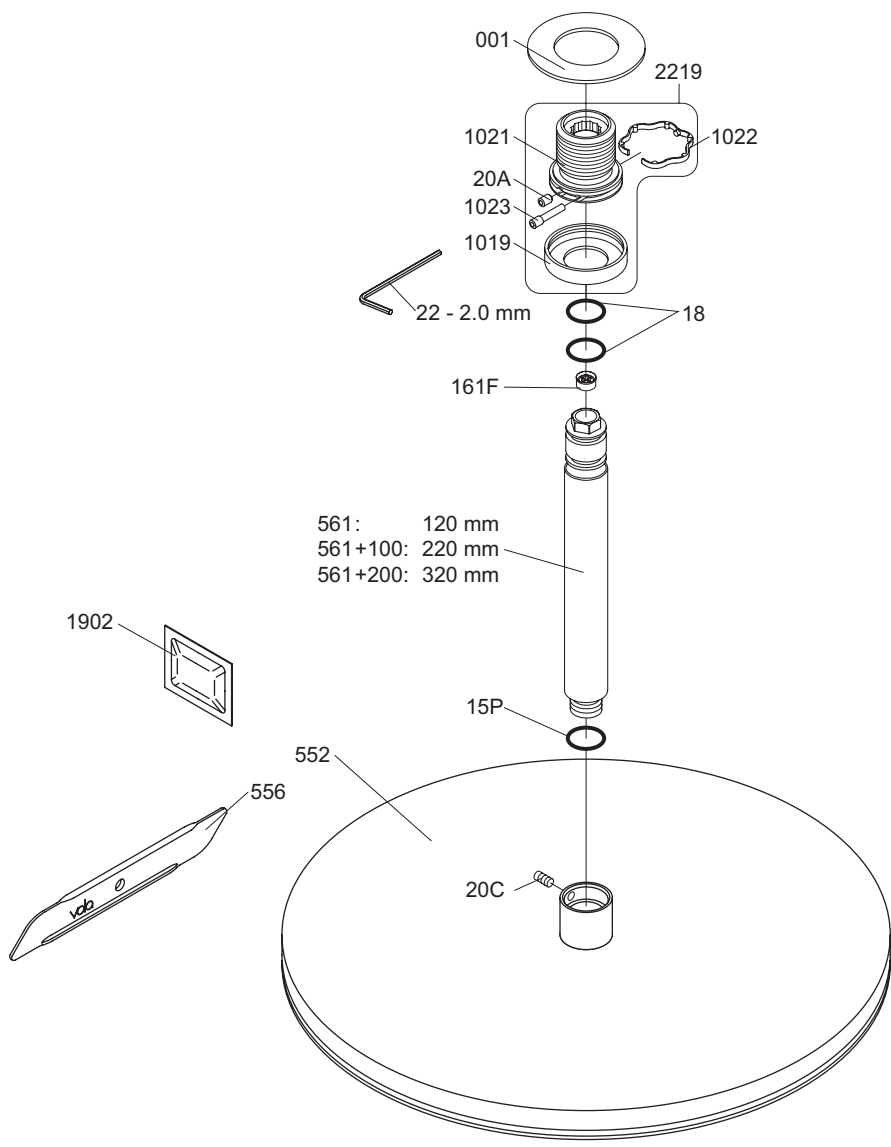

Fitting instruction  
 Montageanleitung  
 Monteringsvejledning  
 Monteringsvægledning  
 Montageanleitung  
 Manuel de montage

Data	Bar:	1	2	3	4	5
	(l/min)	12	18	22	25	29
	(Gal/min)	3.4	4.8	5.8	6.6	7.7
Max. 65°C. 150°F						

Fästskruv  
Borgschroef  
Vis de verrouillage

Extension  
Verlängerung

T Min. 3 mm  
Max. 65 mm

Forlængerdele  
Förlängning

Y Min. 48 mm  
Max. 110 mm

T: VR2219	T: VR648	Y	
3 - 15 mm	3 - 19 mm	110 - 98 mm	Std.
15 - 25 mm	17 - 28 mm	98 - 88 mm	+10
25 - 35 mm	27 - 38 mm	88 - 78 mm	+20
35 - 45 mm	37 - 48 mm	78 - 68 mm	+30
45 - 55 mm	47 - 58 mm	68 - 58 mm	+40
55 - 65 mm	57 - 68 mm	58 - 48 mm	+50

Service - VR556

060 - VR648+

060A - VR2219+

VR1021K: VR20A, VR22, VR1021, VR1022  
 VR2219: VR20A, VR22, VR1019, VR1021, VR1022, VR1023

**vola**  
 Lunavej 2  
 DK-8700 Horsens  
 Tlf : + 45 7023 5500  
 sales@vola.com  
 www.vola.com