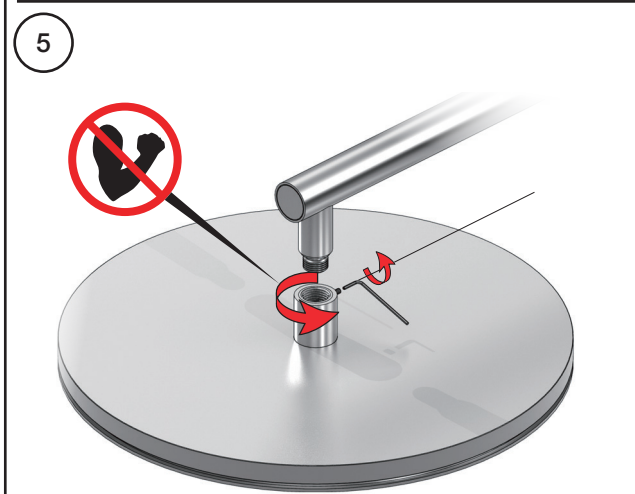

**VR161 - 060, 060A:**  
 VR161K: 1.8 Gal/min - 7 l/min  
 VR161D: 2.5 Gal/min - 9 l/min  
 VR161F: 3.7 Gal/min - 14 l/min

3 + 10

060:  
 1 - 6 + 11

060A:  
 7 - 11

Locking screw  
Sicherungsschraube  
Sikringskrue

Fästskruv  
Borgschroef  
Vis de verrouillage

Extension  
Verlängerung

T Min. 3 mm  
Max. 65 mm

Forlængerdele  
Förlängning

Y Min. 48 mm  
Max. 110 mm

T: VR2219	T: VR648	Y	
3 - 15 mm	3 - 19 mm	110 - 98 mm	Std.
15 - 25 mm	17 - 28 mm	98 - 88 mm	+10
25 - 35 mm	27 - 38 mm	88 - 78 mm	+20
35 - 45 mm	37 - 48 mm	78 - 68 mm	+30
45 - 55 mm	47 - 58 mm	68 - 58 mm	+40
55 - 65 mm	57 - 68 mm	58 - 48 mm	+50