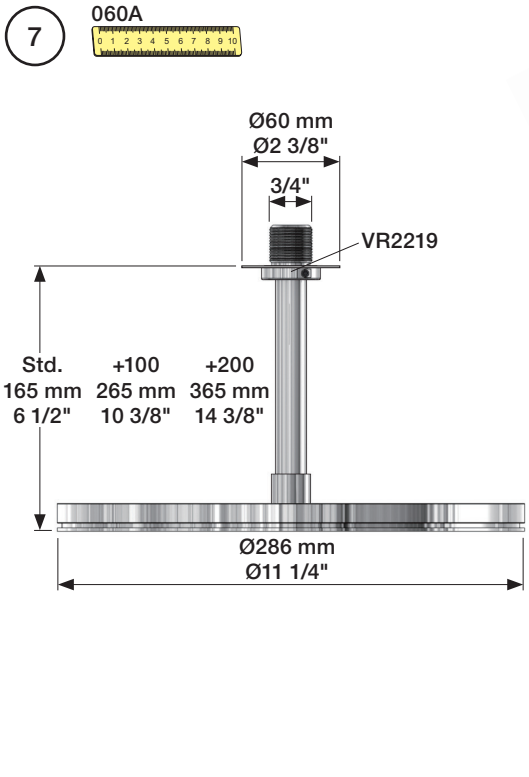

Fitting instruction  
 Montageanleitung  
 Monteringsvejledning  
 Monteringsvægledning  
 Montageanleitung  
 Manuel de montage

Data	Bar:	1	2	3	4	5
	(l/min)	12	18	22	25	29
	(Gal/min)	3.4	4.8	5.8	6.6	7.7
Max. 65°C. 150°F						

**VR161 - 060, 060A:**  
 VR161K: 1.8 Gal/min - 7 l/min  
 VR161D: 2.5 Gal/min - 9 l/min  
 VR161F: 3.7 Gal/min - 14 l/min

3 + 10

060:  
 1 - 6 + 11

060A:  
 7 - 11

Locking screw  
Sicherungsschraube  
Sikringskrue

Fästskruv  
Borgschroef  
Vis de verrouillage

Extension  
Verlängerung

T Min. 3 mm  
Max. 65 mm

Forlængerdele  
Förlängning

Y Min. 48 mm  
Max. 110 mm

T: VR2219	T: VR648	Y	
3 - 15 mm	3 - 19 mm	110 - 98 mm	Std.
15 - 25 mm	17 - 28 mm	98 - 88 mm	+10
25 - 35 mm	27 - 38 mm	88 - 78 mm	+20
35 - 45 mm	37 - 48 mm	78 - 68 mm	+30
45 - 55 mm	47 - 58 mm	68 - 58 mm	+40
55 - 65 mm	57 - 68 mm	58 - 48 mm	+50