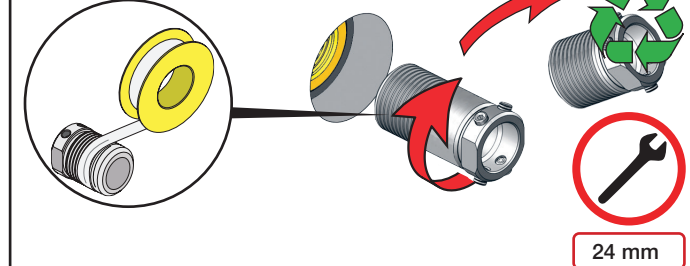

060 - VR648+