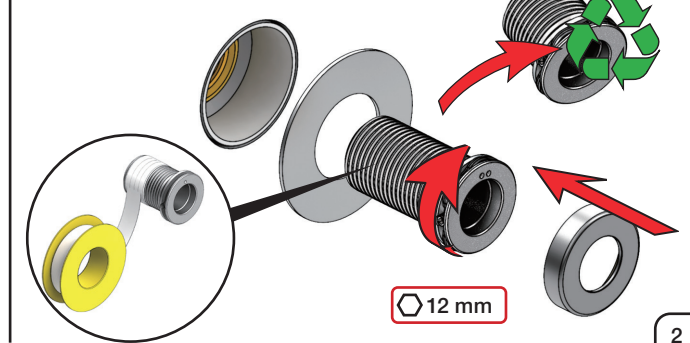

060A - VR2219+