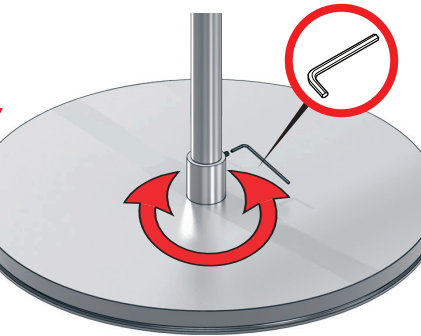

Service - VR556