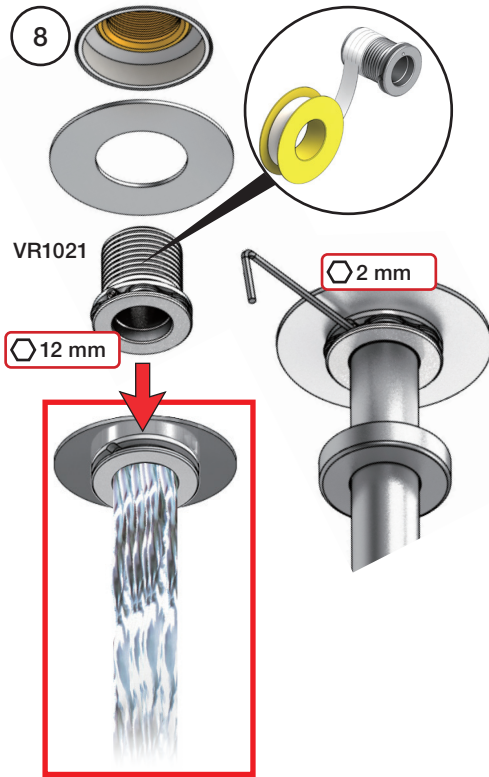

**VR161 - 060, 060A:**  
 VR161K: 1.8 Gal/min - 7 l/min  
 VR161D: 2.5 Gal/min - 9 l/min  
 VR161F: 3.7 Gal/min - 14 l/min

3 + 10

060:  
 1 - 6 + 11

060A:  
 7 - 11

Locking screw  
Sicherungsschraube  
Sikringskrue

Fästskruv  
Borgschroef  
Vis de verrouillage

Extension  
Verlängerung

T Min. 3 mm  
Max. 65 mm

Forlængerdele  
Förlängning

Y Min. 48 mm  
Max. 110 mm

T: VR2219	T: VR648	Y	
3 - 15 mm	3 - 19 mm	110 - 98 mm	Std.
15 - 25 mm	17 - 28 mm	98 - 88 mm	+10
25 - 35 mm	27 - 38 mm	88 - 78 mm	+20
35 - 45 mm	37 - 48 mm	78 - 68 mm	+30
45 - 55 mm	47 - 58 mm	68 - 58 mm	+40
55 - 65 mm	57 - 68 mm	58 - 48 mm	+50