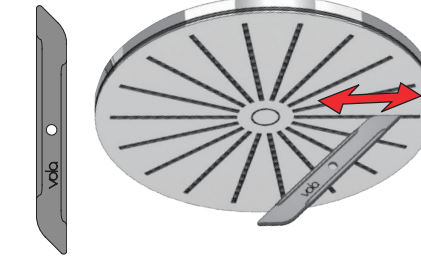

Service - VR556