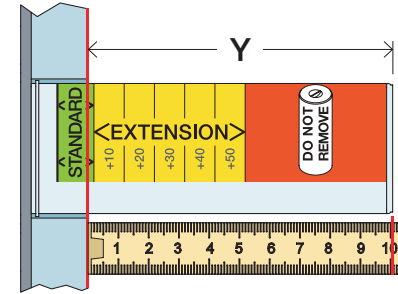

Fitting instruction  
 Montageanleitung  
 Monteringsvejledning  
 Monteringsvægledning  
 Montageanleitung  
 Manuel de montage

Data	Bar:	1	2	3	4	5
	(l/min)	12	18	22	25	29
	(Gal/min)	3.4	4.8	5.8	6.6	7.7
Max. 65°C. 150°F						

Fästskruv  
Borgschroef  
Vis de verrouillage

Extension  
Verlängerung

T Min. 3 mm  
Max. 65 mm

Forlængerdele  
Förlängning

Y Min. 48 mm  
Max. 110 mm

T: VR2219	T: VR648	Y	
3 - 15 mm	3 - 19 mm	110 - 98 mm	Std.
15 - 25 mm	17 - 28 mm	98 - 88 mm	+10
25 - 35 mm	27 - 38 mm	88 - 78 mm	+20
35 - 45 mm	37 - 48 mm	78 - 68 mm	+30
45 - 55 mm	47 - 58 mm	68 - 58 mm	+40
55 - 65 mm	57 - 68 mm	58 - 48 mm	+50