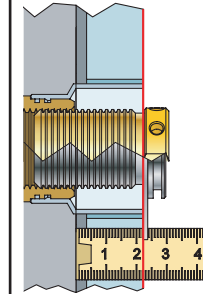

Fitting instruction  
 Montageanleitung  
 Monteringsvejledning  
 Monteringsvægledning  
 Montageanleitung  
 Manuel de montage

Data	Bar:	1	2	3	4	5
	(l/min)	12	18	22	25	29
	(Gal/min)	3.4	4.8	5.8	6.6	7.7
Max. 65°C. 150°F						

**VR161 - 060, 060A:**  
 VR161K: 1.8 Gal/min - 7 l/min  
 VR161D: 2.5 Gal/min - 9 l/min  
 VR161F: 3.7 Gal/min - 14 l/min

3 + 10

060:  
 1 - 6 + 11

060A:  
 7 - 11

Locking screw  
Sicherungsschraube  
Sikringskrue

Fästskruv  
Borgschroef  
Vis de verrouillage

Extension  
Verlängerung

T Min. 3 mm  
Max. 65 mm

Forlængerdele  
Förlängning

Y Min. 48 mm  
Max. 110 mm

T: VR2219	T: VR648	Y	
3 - 15 mm	3 - 19 mm	110 - 98 mm	Std.
15 - 25 mm	17 - 28 mm	98 - 88 mm	+10
25 - 35 mm	27 - 38 mm	88 - 78 mm	+20
35 - 45 mm	37 - 48 mm	78 - 68 mm	+30
45 - 55 mm	47 - 58 mm	68 - 58 mm	+40
55 - 65 mm	57 - 68 mm	58 - 48 mm	+50