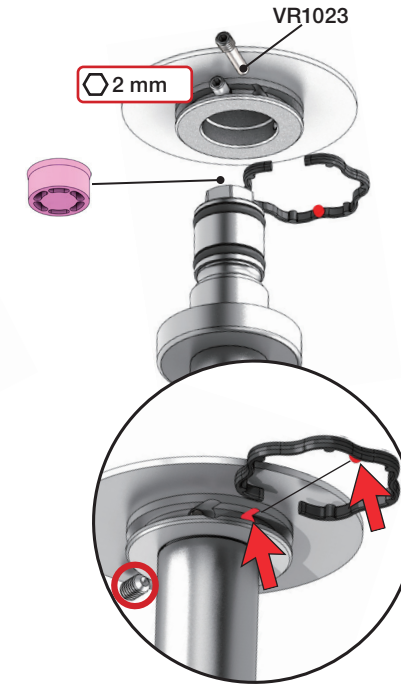

**VR161 - 060, 060A:**  
 VR161K: 1.8 Gal/min - 7 l/min  
 VR161D: 2.5 Gal/min - 9 l/min  
 VR161F: 3.7 Gal/min - 14 l/min

3 + 10

060:  
 1 - 6 + 11

060A:  
 7 - 11

Locking screw  
Sicherungsschraube  
Sikringskrue

Fästskruv  
Borgschroef  
Vis de verrouillage

Extension  
Verlängerung

T Min. 3 mm  
Max. 65 mm

Forlængerdele  
Förlängning

Y Min. 48 mm  
Max. 110 mm

T: VR2219	T: VR648	Y	
3 - 15 mm	3 - 19 mm	110 - 98 mm	Std.
15 - 25 mm	17 - 28 mm	98 - 88 mm	+10
25 - 35 mm	27 - 38 mm	88 - 78 mm	+20
35 - 45 mm	37 - 48 mm	78 - 68 mm	+30
45 - 55 mm	47 - 58 mm	68 - 58 mm	+40
55 - 65 mm	57 - 68 mm	58 - 48 mm	+50