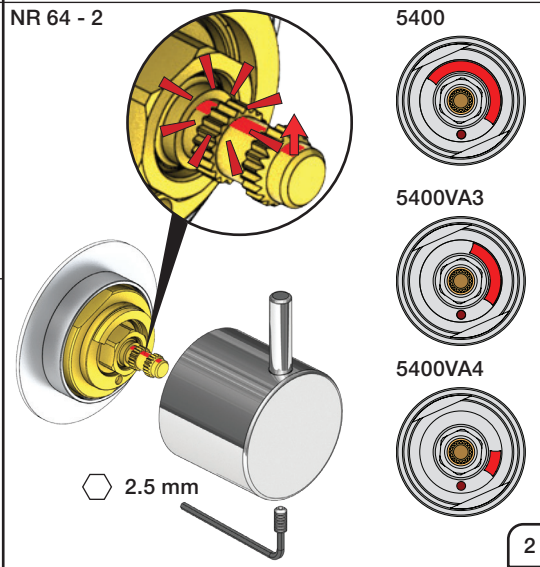

VR2279B

VR2279C

	A	
VR2279	16 mm	16 - 22 mm
VR2279B	12 mm	12 - 18 mm
VR2279C	8 mm	8 - 15 mm

NR 51 - 2

NR 52

NR 52 - 1

VR5278

NR 52 - 2

VR2279

VR2279B

VR2279C

	A	
VR2279	16 mm	16 - 22 mm
VR2279B	12 mm	12 - 18 mm
VR2279C	8 mm	8 - 15 mm

NR 64

NR 64 - 1

VR2279

VR2279B

VR2279C

	A	
VR2279	16 mm	16 - 22 mm
VR2279B	12 mm	12 - 18 mm
VR2279C	8 mm	8 - 15 mm

NR 52 - 3

Anti scald settings
Verbrühschutz
Skoldningssikring
Skållnings skydd
Broeien verzekeringen
Prévention des brûlures

38°C
100°F

NR 52 - 4

2.5 mm

NR 64 - 2

5400

5400VA3

5400VA4

2.5 mm