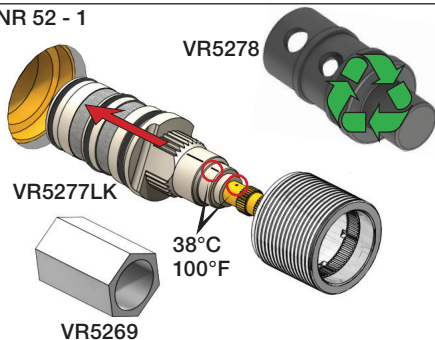

VR2279B

VR2279C

	A	
VR2279	16 mm	16 - 22 mm
VR2279B	12 mm	12 - 18 mm
VR2279C	8 mm	8 - 15 mm

NR 51 - 2

NR 52

NR 52 - 1

VR5278

NR 52 - 2

VR2279

VR2279B

VR2279C

	A	
VR2279	16 mm	16 - 22 mm
VR2279B	12 mm	12 - 18 mm
VR2279C	8 mm	8 - 15 mm

NR 64

NR 64 - 1

VR2279

VR2279B

VR2279C

	A	
VR2279	16 mm	16 - 22 mm
VR2279B	12 mm	12 - 18 mm
VR2279C	8 mm	8 - 15 mm

NR 52 - 3

Anti scald settings
Verbrühschutz
Skoldningssikring
Skållnings skydd
Broeien verzekeringen
Prévention des brûlures

38°C
100°F

NR 52 - 4

2.5 mm

NR 64 - 2

5400

5400VA3

5400VA4

2.5 mm