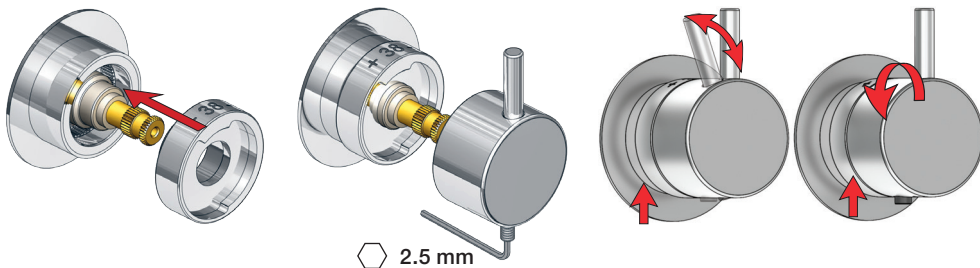

VR2279

VR2279B

VR2279C

	A	
VR2279	16 mm	16 - 22 mm
VR2279B	12 mm	12 - 18 mm
VR2279C	8 mm	8 - 15 mm

NR 64

NR 64 - 1

VR2279

VR2279B

VR2279C

	A	
VR2279	16 mm	16 - 22 mm
VR2279B	12 mm	12 - 18 mm
VR2279C	8 mm	8 - 15 mm

NR 52 - 3

Anti scald settings
Verbrühschutz
Skoldningssikring
Skållnings skydd
Broeien verzekeringen
Prévention des brûlures

38°C
100°F

NR 52 - 4

2.5 mm

NR 64 - 2

5400

5400VA3

5400VA4

2.5 mm