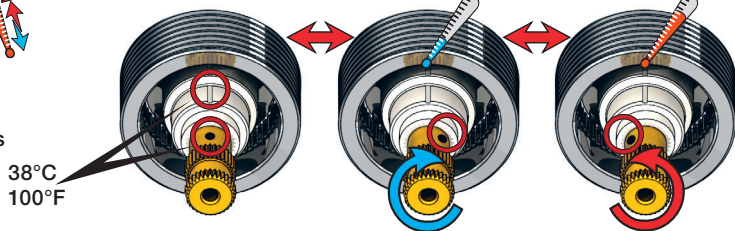

VR2279B

VR2279C

	A	
VR2279	16 mm	16 - 22 mm
VR2279B	12 mm	12 - 18 mm
VR2279C	8 mm	8 - 15 mm

NR 51 - 2

NR 52

NR 52 - 1

VR5278

NR 52 - 2

VR2279

VR2279B

VR2279C

	A	
VR2279	16 mm	16 - 22 mm
VR2279B	12 mm	12 - 18 mm
VR2279C	8 mm	8 - 15 mm

NR 64

NR 64 - 1

VR2279

VR2279B

VR2279C

	A	
VR2279	16 mm	16 - 22 mm
VR2279B	12 mm	12 - 18 mm
VR2279C	8 mm	8 - 15 mm

NR 52 - 3

Anti scald settings
Verbrühschutz
Skoldningssikring
Skållnings skydd
Broeien verzekeringen
Prévention des brûlures

38°C
100°F

NR 52 - 4

2.5 mm

NR 64 - 2

5400

5400VA3

5400VA4

2.5 mm