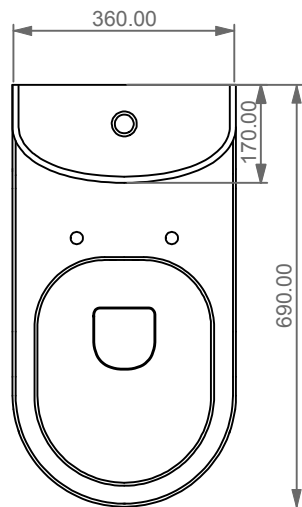

# GSG

CERAMIC DESIGN

LKMBL Vaso Like monoblocco senza brida  
 con sistema di scarico Smart Clean  
 Wc monoblock rimless  
 with Smart Clean flushing system

LKCIMBL Cassetta per vaso monoblocco  
 Cistern suiting for wc monoblock

Con connessione eccentrica per scarico a suolo.  
 With outlying drainage connector for floor trap.

SECTION

TOP

REAR

|  |   |
|--|---|
| Designation<br>Vaso monoblocco Like<br>Like wc monoblock |  |
| Scale<br>1:10  |   |
| cod. LKMBL - LKCIMBL                                     |   |