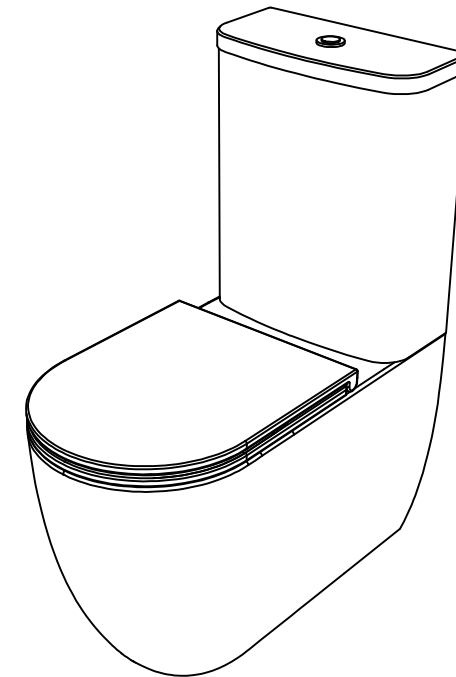

# GSG

CERAMIC DESIGN

LKMBL Vaso Like monoblocco senza brida  
 con sistema di scarico Smart Clean  
 Wc monoblock rimless  
 with Smart Clean flushing system

LKCIMBL Cassetta per vaso monoblocco  
 Cistern suiting for wc monoblock

Con connessione eccentrica per scarico a suolo.  
 With outlying drainage connector for floor trap.

SECTION

TOP

REAR

|  |   |
|--|---|
| Designation<br>Vaso monoblocco Like<br>Like wc monoblock |  |
| Scale<br>1:10  |   |
| cod. LKMBL - LKCIMBL                                     |   |

## Guida all'installazione dei vasi monoblocco con cassetta appoggiata

Serie: LIKE - BRIO

*Installation guide for monoblock wc with close coupled cistern*

Series: LIKE - BRIO

①

Guida all'installazione dei vasi monoblocco con cassetta appoggiata