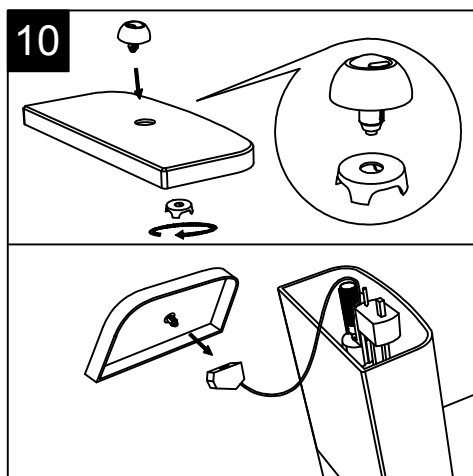

Guida all'installazione dei vasi monoblocco con cassetta appoggiata

Serie: LIKE - BRIO

Installation guide for monoblock wc with close coupled cistern

Series: LIKE - BRIO

②

11

In caso di utilizzo del kit di fissaggio a parete nascosto, vedere la relativa guida all'installazione dalla fase 2 alla 9

If the wall hidden fixing kit is used, see the relevant installation guide from step 2 to 9