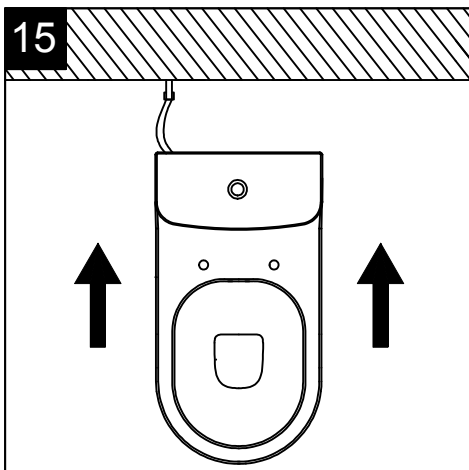

*If the wall hidden fixing kit is used, see the relevant installation guide from step 2 to 9*

**13 A**

Scarico a pavimento  
Floor drain

**13 B**

Scarico a pavimento  
Floor drain

**15**

**16**

Guida all'installazione dei vasi monoblocco con cassetta appoggiata con kit di fissaggio a parete nascosto (cod. ACS51)