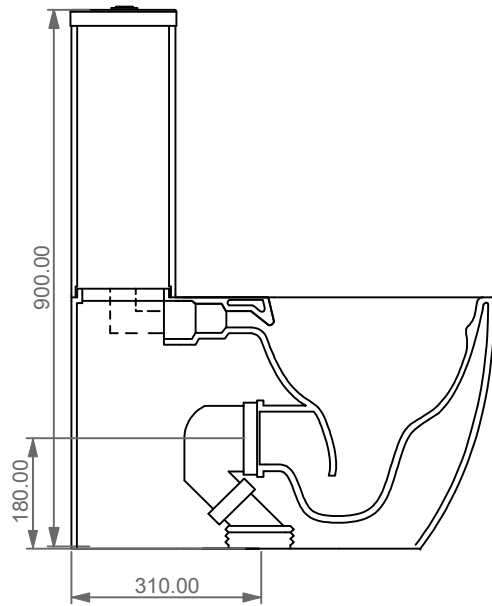

# GSG

CERAMIC DESIGN

LKMBL Vaso Like monoblocco senza brida  
 con sistema di scarico Smart Clean  
 Wc monoblock rimless  
 with Smart Clean flushing system

LKCIMBL Cassetta per vaso monoblocco  
 Cistern suiting for wc monoblock

Con connessione eccentrica per scarico a suolo.  
 With outlying drainage connector for floor trap.

SECTION

TOP

REAR

|  |   |
|--|---|
| Designation<br>Vaso monoblocco Like<br>Like wc monoblock |  |
| Scale<br>1:10  |   |
| cod. LKMBL - LKCIMBL                                     |   |

## Guida all'installazione dei vasi monoblocco con cassetta appoggiata

Serie: LIKE - BRIO

*Installation guide for monoblock wc with close coupled cistern*

Series: LIKE - BRIO

①

Guida all'installazione dei vasi monoblocco con cassetta appoggiata