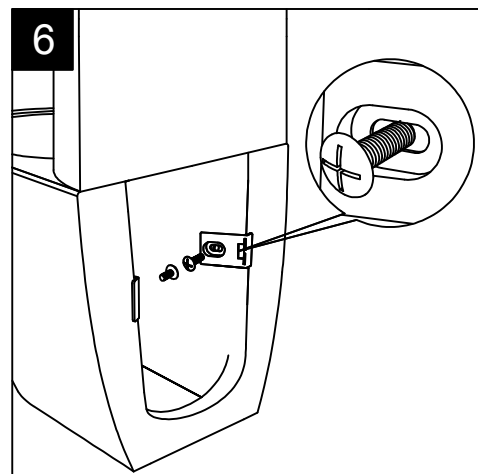

Serie: LIKE - BRIO

*Installation guide for monoblock wc with close coupled cistern*

*Series: LIKE - BRIO*

②

**11**

In caso di utilizzo del kit di fissaggio a parete nascosto, vedere la relativa guida all'installazione dalla fase 2 alla 9

*If the wall hidden fixing kit is used, see the relevant installation guide from step 2 to 9*

**13 A**

Scarico a pavimento  
Floor drain

**13 B**

Scarico a pavimento  
Floor drain

**15**

**16**

Guida all'installazione dei vasi monoblocco con cassetta appoggiata con kit di fissaggio a parete nascosto (cod. ACS51)

Serie: LIKE - BRIO

*Installation guide for monoblock wc with close coupled cistern with wall hidden fixing kit (cod. ACS51)*

Series: LIKE - BRIO

①

Guida all'installazione dei vasi monoblocco con cassetta appoggiata con kit di fissaggio a parete nascosto (cod. ACS51)