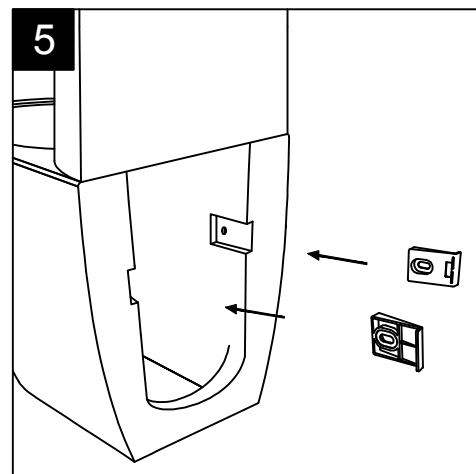

Guida all'installazione dei vasi monoblocco con cassetta appoggiata con kit di fissaggio a parete nascosto (cod. ACS51)

Serie: LIKE - BRIO

Installation guide for monoblock wc with close coupled cistern with wall hidden fixing kit (cod. ACS51)

Series: LIKE - BRIO

①