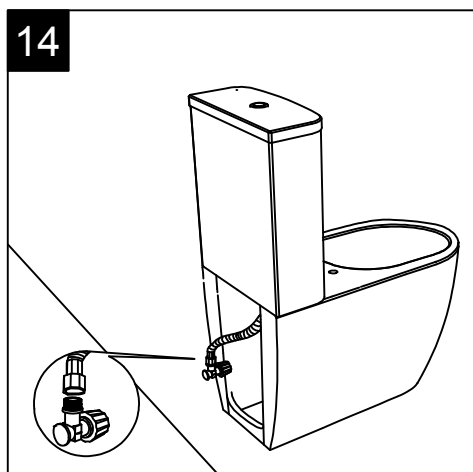

## Guida all'installazione dei vasi monoblocco con cassetta appoggiata

Serie: LIKE - BRIO

*Installation guide for monoblock wc with close coupled cistern*

Series: LIKE - BRIO

①

Guida all'installazione dei vasi monoblocco con cassetta appoggiata

Serie: LIKE - BRIO

*Installation guide for monoblock wc with close coupled cistern*

*Series: LIKE - BRIO*

②

**11**

In caso di utilizzo del kit di fissaggio a parete nascosto, vedere la relativa guida all'installazione dalla fase 2 alla 9

*If the wall hidden fixing kit is used, see the relevant installation guide from step 2 to 9*

**13 A**

Scarico a pavimento  
Floor drain

**13 B**

Scarico a pavimento  
Floor drain

**15**

**16**

Guida all'installazione dei vasi monoblocco con cassetta appoggiata con kit di fissaggio a parete nascosto (cod. ACS51)

Serie: LIKE - BRIO

*Installation guide for monoblock wc with close coupled cistern with wall hidden fixing kit (cod. ACS51)*

Series: LIKE - BRIO

①

Guida all'installazione dei vasi monoblocco con cassetta appoggiata con kit di fissaggio a parete nascosto (cod. ACS51)