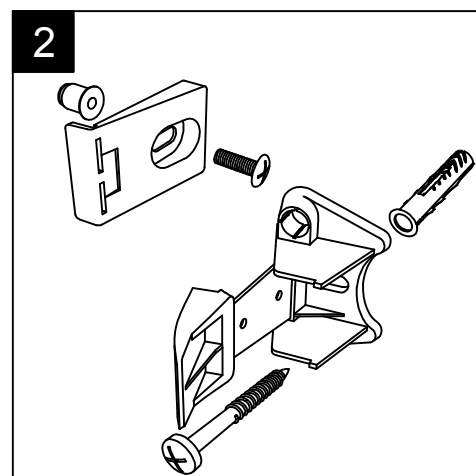

Guida all'installazione dei vasi monoblocco con cassetta appoggiata con kit di fissaggio a parete nascosto (cod. ACS51)

Serie: LIKE - BRIO

Installation guide for monoblock wc with close coupled cistern with wall hidden fixing kit (cod. ACS51)

Series: LIKE - BRIO

①