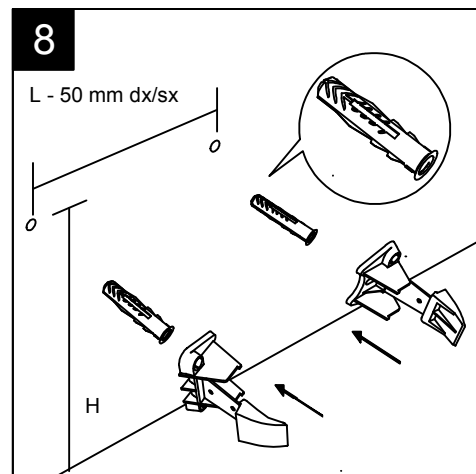

Guida all'installazione dei vasi monoblocco con cassetta appoggiata con kit di fissaggio a parete nascosto (cod. ACS51)

Serie: LIKE - BRIO

Installation guide for monoblock wc with close coupled cistern with wall hidden fixing kit (cod. ACS51)

Series: LIKE - BRIO

①