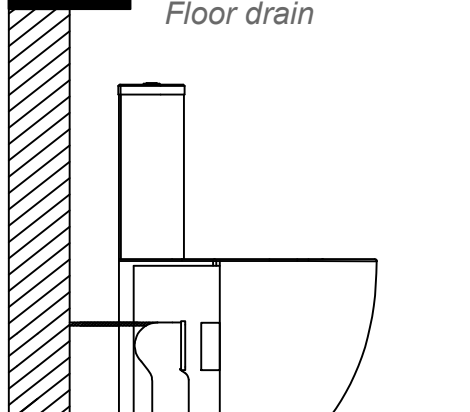

## Guida all'installazione dei vasi monoblocco con cassetta appoggiata

Serie: LIKE - BRIO

*Installation guide for monoblock wc with close coupled cistern*

Series: LIKE - BRIO

①

Guida all'installazione dei vasi monoblocco con cassetta appoggiata

Serie: LIKE - BRIO

*Installation guide for monoblock wc with close coupled cistern*

*Series: LIKE - BRIO*

②

**11**

In caso di utilizzo del kit di fissaggio a parete nascosto, vedere la relativa guida all'installazione dalla fase 2 alla 9

*If the wall hidden fixing kit is used, see the relevant installation guide from step 2 to 9*

**13 A**

Scarico a pavimento  
Floor drain

**13 B**

Scarico a pavimento  
Floor drain

**15**

**16**

Guida all'installazione dei vasi monoblocco con cassetta appoggiata con kit di fissaggio a parete nascosto (cod. ACS51)

Serie: LIKE - BRIO

*Installation guide for monoblock wc with close coupled cistern with wall hidden fixing kit (cod. ACS51)*

Series: LIKE - BRIO

①

Guida all'installazione dei vasi monoblocco con cassetta appoggiata con kit di fissaggio a parete nascosto (cod. ACS51)