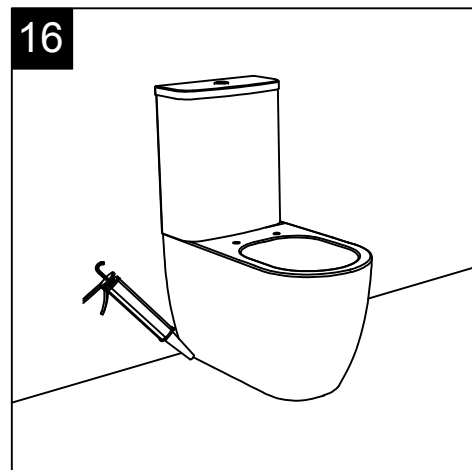

## Guida all'installazione dei vasi monoblocco con cassetta appoggiata

Serie: LIKE - BRIO

*Installation guide for monoblock wc with close coupled cistern*

Series: LIKE - BRIO

①

Guida all'installazione dei vasi monoblocco con cassetta appoggiata

*If the wall hidden fixing kit is used, see the relevant installation guide from step 2 to 9*

**13 A**

Scarico a pavimento  
Floor drain

**13 B**

Scarico a pavimento  
Floor drain

**15**

**16**

Guida all'installazione dei vasi monoblocco con cassetta appoggiata con kit di fissaggio a parete nascosto (cod. ACS51)