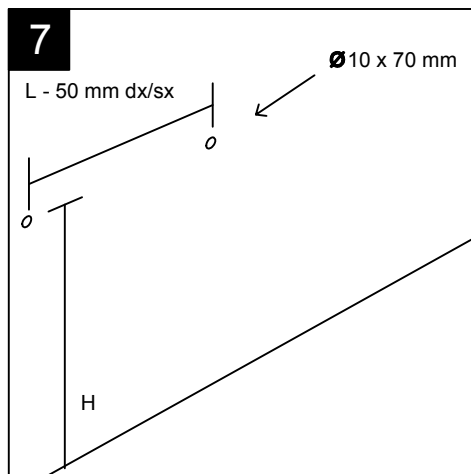

Guida all'installazione dei vasi monoblocco con cassetta appoggiata con kit di fissaggio a parete nascosto (cod. ACS51)

Serie: LIKE - BRIO

Installation guide for monoblock wc with close coupled cistern with wall hidden fixing kit (cod. ACS51)

Series: LIKE - BRIO

①