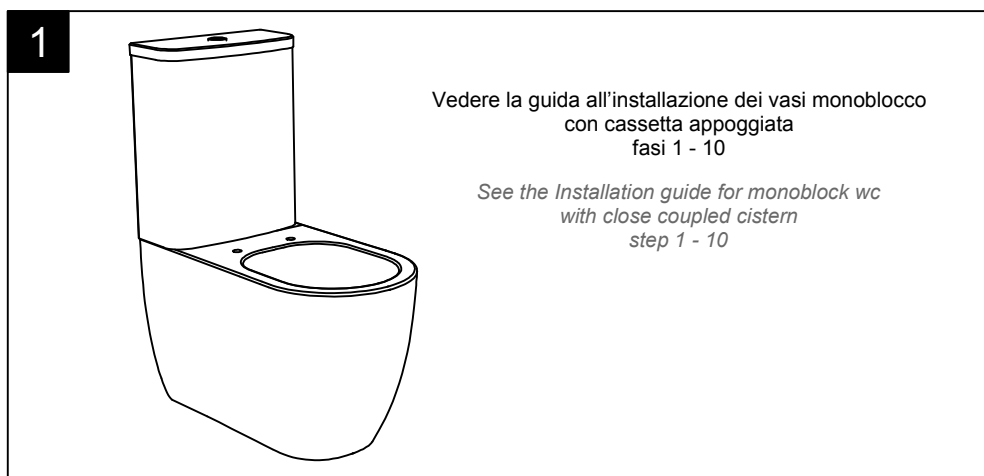

Guida all'installazione dei vasi monoblocco con cassetta appoggiata con kit di fissaggio a parete nascosto (cod. ACS51)

Serie: LIKE - BRIO

Installation guide for monoblock wc with close coupled cistern with wall hidden fixing kit (cod. ACS51)

Series: LIKE - BRIO

①