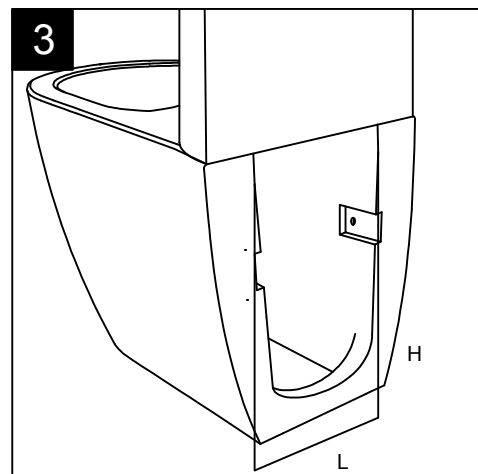

Guida all'installazione dei vasi monoblocco con cassetta appoggiata con kit di fissaggio a parete nascosto (cod. ACS51)

Serie: LIKE - BRIO

Installation guide for monoblock wc with close coupled cistern with wall hidden fixing kit (cod. ACS51)

Series: LIKE - BRIO

①