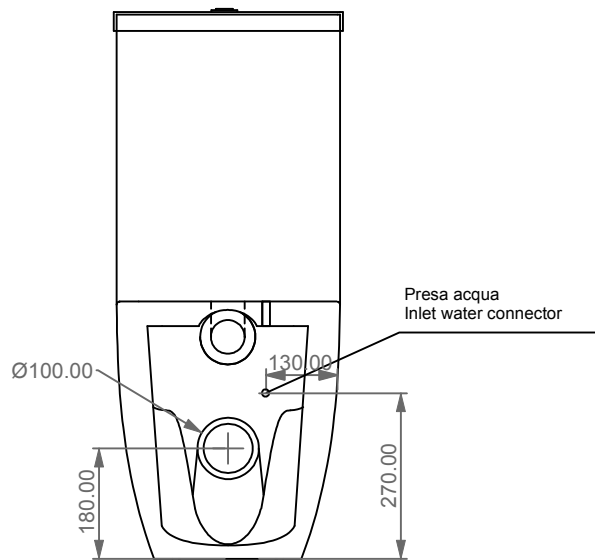

# GSG

CERAMIC DESIGN

LKMBL Vaso Like monoblocco senza brida  
 con sistema di scarico Smart Clean  
 Wc monoblock rimless  
 with Smart Clean flushing system

LKCIMBL Cassetta per vaso monoblocco  
 Cistern suiting for wc monoblock

Con connessione eccentrica per scarico a suolo.  
 With outlying drainage connector for floor trap.

SECTION

TOP

REAR

|  |   |
|--|---|
| Designation<br>Vaso monoblocco Like<br>Like wc monoblock |  |
| Scale<br>1:10  |   |
| cod. LKMBL - LKCIMBL                                     |   |

## Guida all'installazione dei vasi monoblocco con cassetta appoggiata

Serie: LIKE - BRIO

*Installation guide for monoblock wc with close coupled cistern*

Series: LIKE - BRIO

①

Guida all'installazione dei vasi monoblocco con cassetta appoggiata