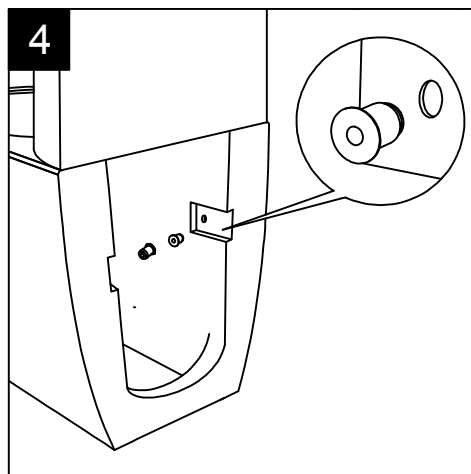

Guida all'installazione dei vasi monoblocco con cassetta appoggiata con kit di fissaggio a parete nascosto (cod. ACS51)

Serie: LIKE - BRIO

Installation guide for monoblock wc with close coupled cistern with wall hidden fixing kit (cod. ACS51)

Series: LIKE - BRIO

①