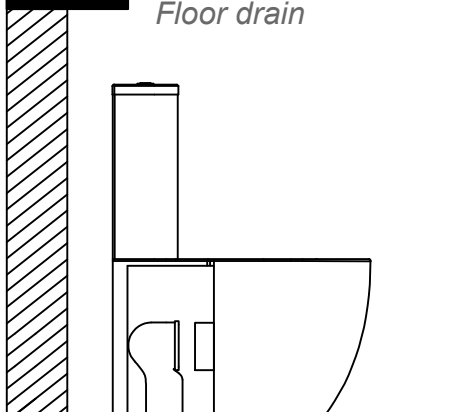

13 A

Scarico a pavimento
Floor drain