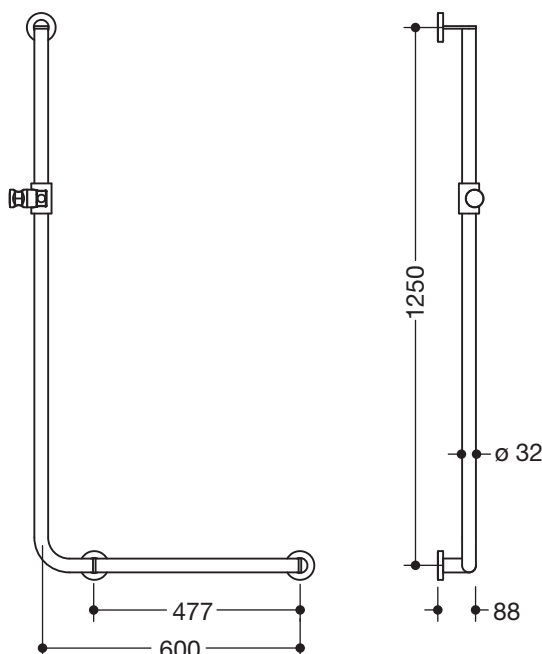

### Winkelgriff mit Brausehalter 900.33.201XA

- Ausführung rechts
- senkrecht und waagrecht angeordnete, im rechten Winkel verbundene Stangen mit Befestigungsrosetten und Brausehalter
- waagerechte Länge 600 mm, senkrechte Länge 1250 mm, 88 mm tief
- Stangendurchmesser 32 mm, Rosettendurchmesser 70 mm
- aus hochwertigem Edelstahl, Oberfläche matt geschliffen
- Brausehalter aus hochwertigem matten Polyamid in den HEWI Farben 98 (Signalweiß) und 92 (Anthrazitgrau)
- geeignet für Handbrausen verschiedener Hersteller
- Brausehalter kann stufenlos geneigt und nach Betätigen einer großflächigen Drucktaste in der Höhe verstellt werden
- konische Aufnahme am Brausehalter erleichtert das Einhängen der Handbrause
- geeignet für HEWI Einhängesitze 900.51..., 950.51..., 802.51... und 801.51.100, 801.51D100 und 801.51FR101
- Montage an der Wand mit spezifischem Befestigungsmaterial und Rosetten von HEWI
- inklusive korrosionsfreiem Befestigungsmaterial sowie Dichtband zur Abdichtung der Bohrpunkte

### Abmessungen in mm