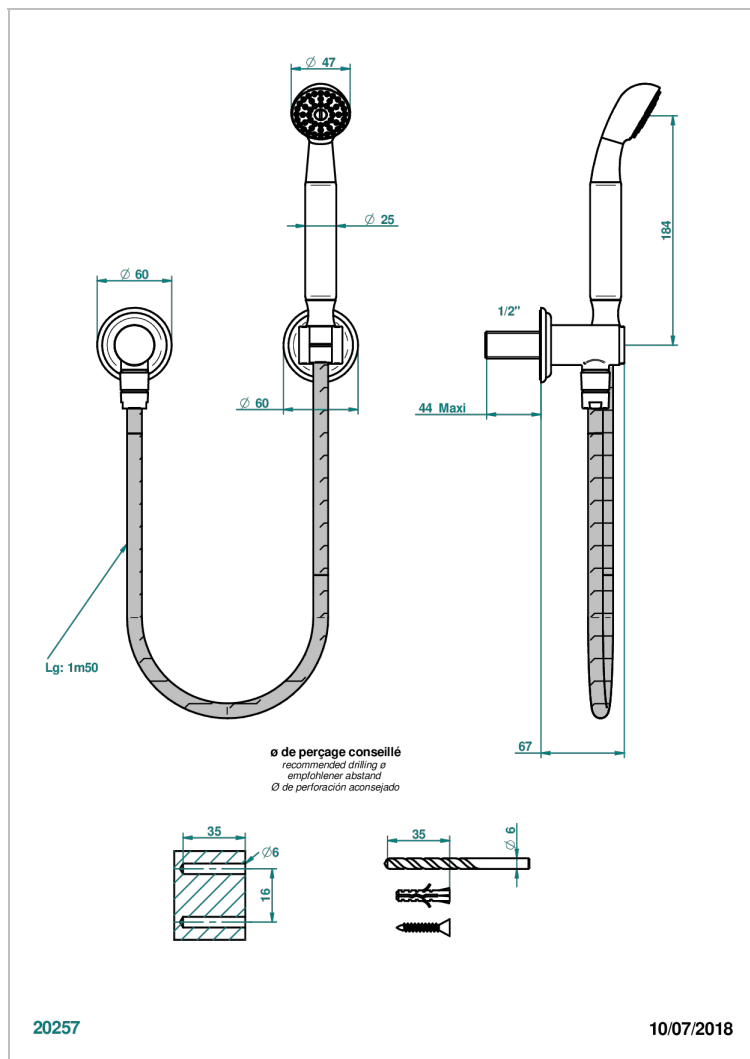

# MARQUISE ЧЕРНЫЙ С ЗОЛОТЫМ ДЕКОРОМ

A7F-52

Душ ручной стильный встраиваемый в стену, шланг, стационарный кронштейн и колено для душа

THG<sup>®</sup>  
PARIS

20257

10/07/2018

## ХАРАКТЕРИСТИКИ

- Marquise чёрный с золотым декором
- Душ ручной стильный встраиваемый в стену, шланг, стационарный кронштейн и колено для душа