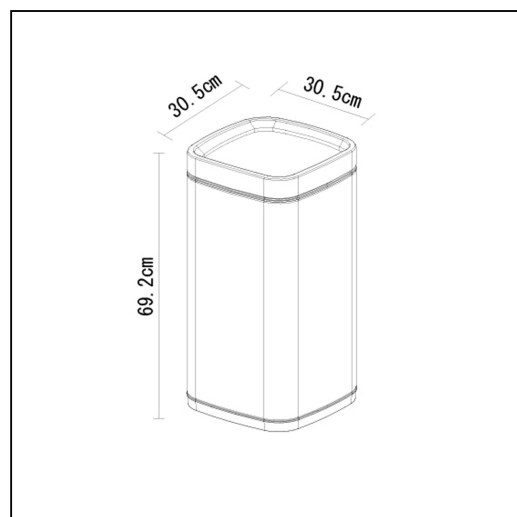

Kosz otwarty OPEN kwadratowy o pojemno ci 35l, stal matowa

symbol: KIM102

- wykonany z wysokiej jako ci stali o podwy szonej odporno ci na odkształcenia oraz najwy szej jako ci tworzywa sztucznego
- dodatkowo wzmocniony wewn trzn obr cz z tworzywa sztucznego oraz pełnym, zamkni tym dnem
- powierzchnia kosza zabezpieczona przed pozostawianiem odcisków palców
- ci gana, otwarta pokrywa ułatwia wymian worka na odpady oraz wyrzucanie mieci - zawsze łatwo "trafi do kosza"
- wyjmowane wewn trzne wiadro z chromowanym uchwytem, wykonane z tworzywa sztucznego
- wiadro z systemem mocowania worka ukrywaj cym jego nadmiar - kosz zawsze wygl da schludnie i estetycznie
- uchwyt, umieszczony z tyłu, do wygodnego przenoszenia kosza
- dno kosza wyposa one w system otworów usuwaj cych płyny
- spód zabezpieczony przed zarysowaniem podłogi, wyposa ony w antypo lizgowe, gumowe podstawki

Parametry

wysoko	69,2 cm
szeroko	30,5 cm
gł boko	30,5 cm
pojemno	35 l