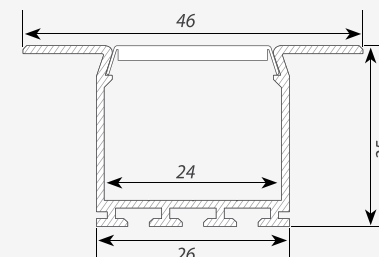

ПРОФИЛЬ НАКЛАДНОЙ

Алюминиевый профиль PLS-LOCK-2000 ANOD

Алюминиевый профиль PLS-LOCK-H25-2000 ANOD

ЗАГЛУШКИ

Экраны, заглушки поставляются отдельно.

Профиль-держатель TEK-PLS-2000

Сечение профиля (мм):

Профиль и аксессуары PLS-LOCK