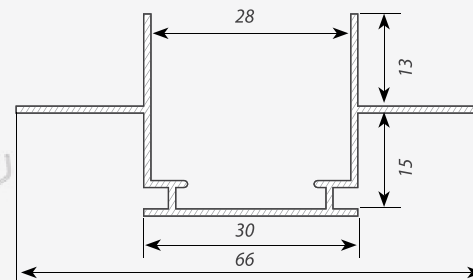

ПРОФИЛЬ НАКЛАДНОЙ

Алюминиевый профиль PLS-LOCK-2000 ANOD

Алюминиевый профиль PLS-LOCK-H25-2000 ANOD

ЗАГЛУШКИ

Экраны, заглушки поставляются отдельно.

Профиль-держатель TEK-PLS-2000

Сечение профиля (мм):

Профиль и аксессуары PLS-LOCK