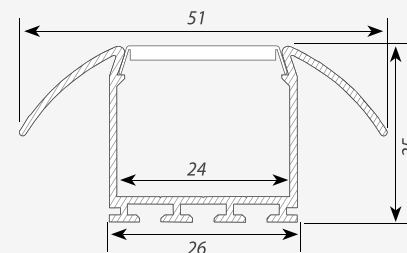

ПРОФИЛЬ НАКЛАДНОЙ

Алюминиевый профиль PLS-LOCK-2000 ANOD

Алюминиевый профиль PLS-LOCK-H25-2000 ANOD

ЗАГЛУШКИ

Экраны, заглушки поставляются отдельно.

Профиль-держатель TEK-PLS-2000

Сечение профиля (мм):

Профиль и аксессуары PLS-LOCK