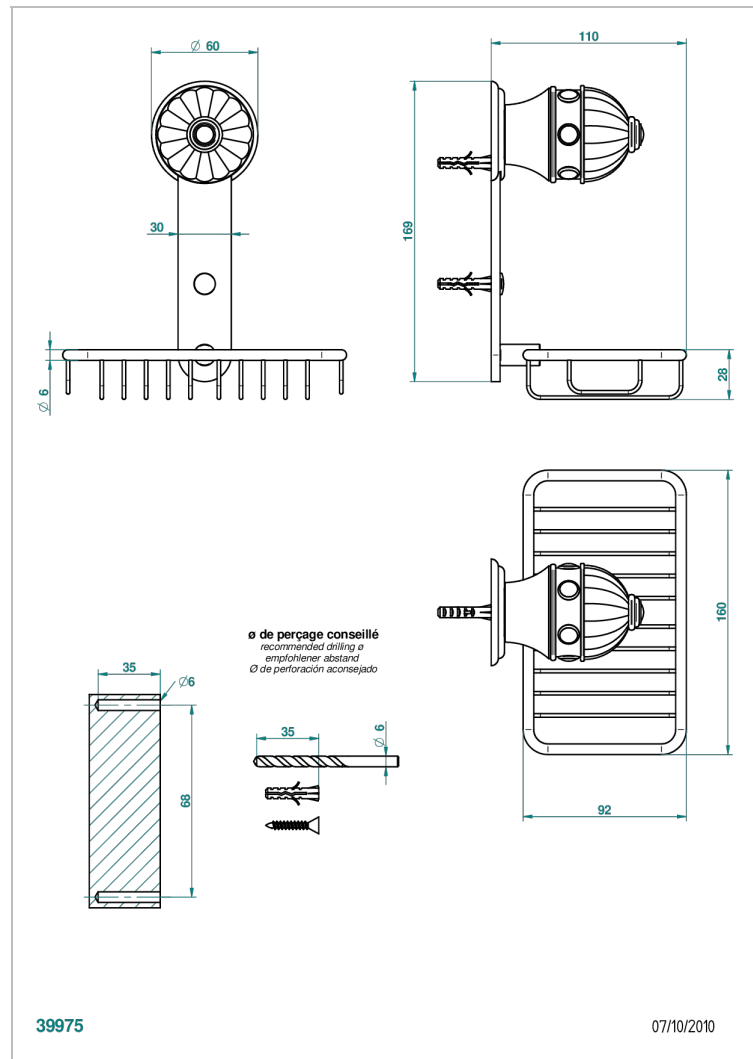

CHEVERNY С ЛАЗУРИТОМ

A1T-620

Мыльница-сетка с фланцем 160 x 95 мм

THG[®]
PARIS

ХАРАКТЕРИСТИКИ

- Cheverny с лазуритом
- Мыльница-сетка с фланцем 160 x 95 мм

ДОСТУПНЫЕ ВАРИАНТЫ ПОКРЫТИЙ

Blush PVD - H62
Graphite PVD - H64
Matt Umber PVD - H67
Matt blush PVD - H60
Matt graphite PVD - H65
Umber PVD - H66

Аранья (чёрный никель) - D24
Золото - F01
Матовое золото - F07
Матовое светлое золото - F31
Матовый никель - C01
Матовый хром - C02

Никель - B01
Покрытие PVD бронза - F33
Покрытие PVD золотистый цвет - H52
Покрытие PVD латунь - H49
Покрытие PVD матовая бронза - F34
Покрытие PVD матовая латунь - H50