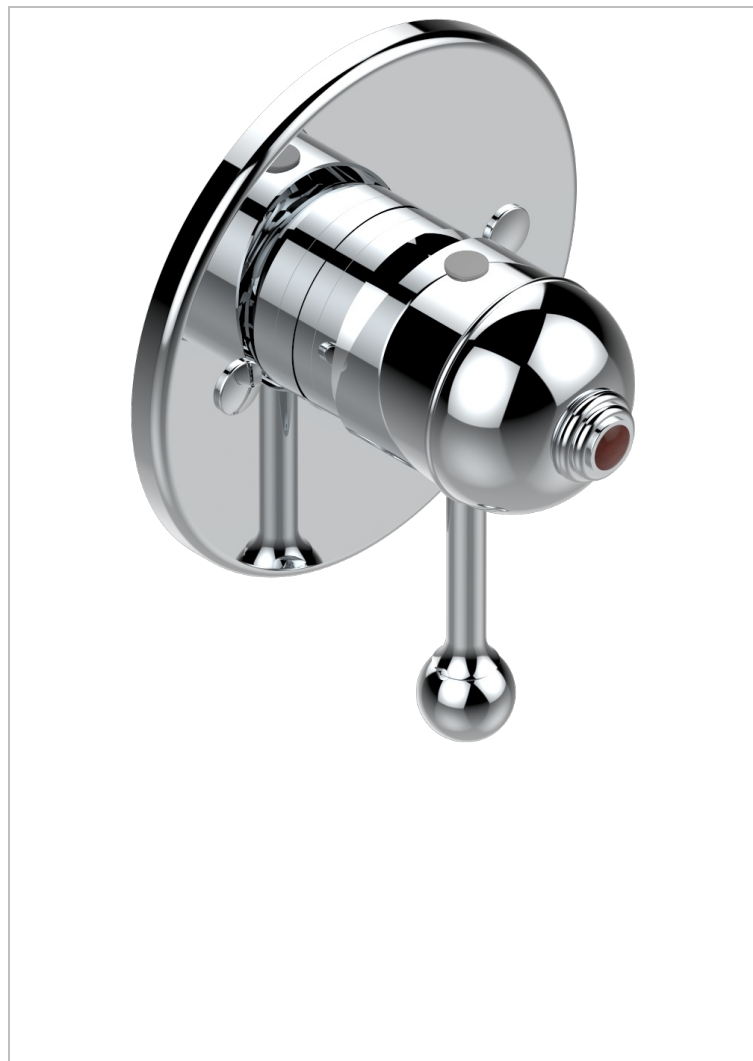

# SULLY С КРАСНОЙ ЯШМОЙ

A1X-6540B

THG<sup>®</sup>  
PARIS

Внешняя часть смесителя для душа однорычажного встраиваемого в стену 06540

33004

23/09/2009

## ХАРАКТЕРИСТИКИ

- Sully с красной яшмой
- Внешняя часть смесителя для душа однорычажного встраиваемого в стену 06540

## СВЯЗАННЫЕ ТОВАРНЫЕ ПОЗИЦИИ

- Ref. G00-6540A Внутренняя часть смесителя для душа однорычажного встраиваемого в стену 06540 - 2 входа 1/2" -1 выход 1/2"