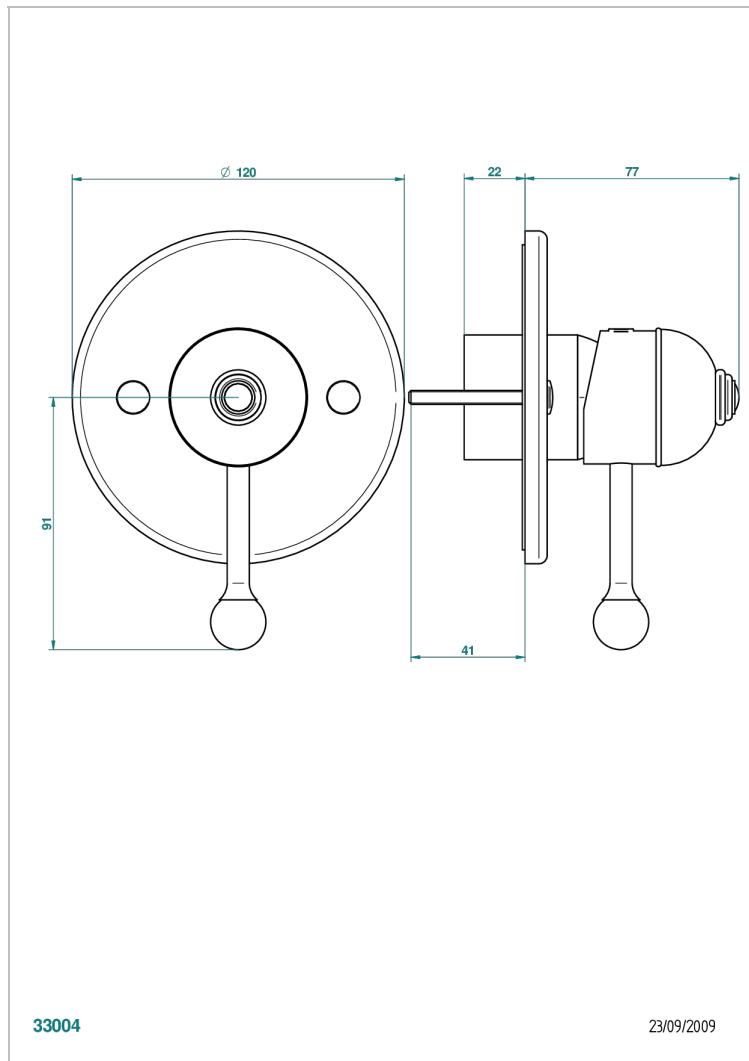

# SULLY С КРАСНОЙ ЯШМОЙ

A1X-6540B

THG<sup>®</sup>  
PARIS

Внешняя часть смесителя для душа однорычажного встраиваемого в стену 06540

33004

23/09/2009

## ХАРАКТЕРИСТИКИ

- Sully с красной яшмой
- Внешняя часть смесителя для душа однорычажного встраиваемого в стену 06540

## СВЯЗАННЫЕ ТОВАРНЫЕ ПОЗИЦИИ

- Ref. G00-6540A Внутренняя часть смесителя для душа однорычажного встраиваемого в стену 06540 - 2 входа 1/2" -1 выход 1/2"