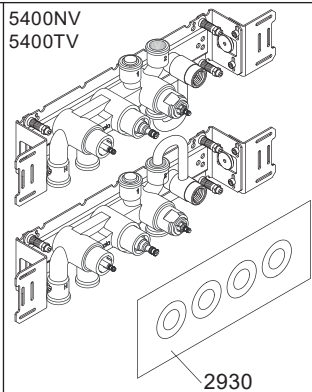

5004B

3x2001, 001