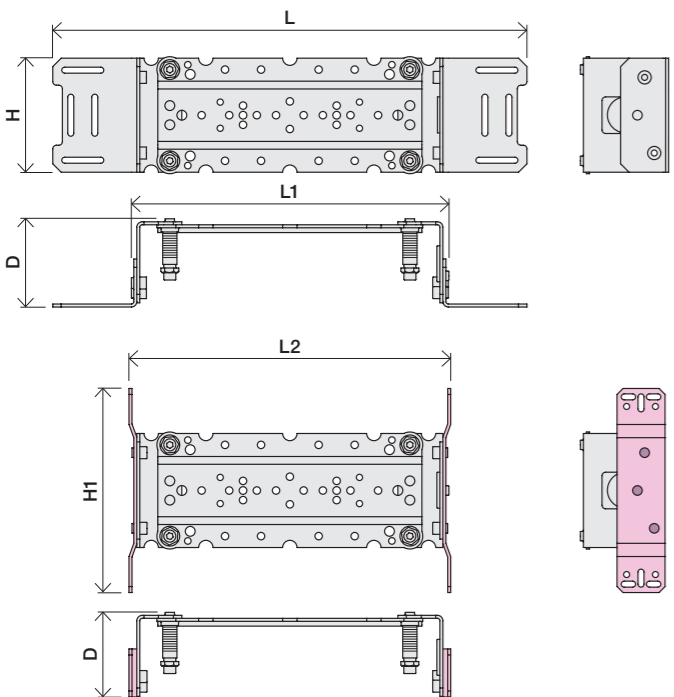

X	VR5250/VR5410/VR2019
37 - 49 mm	Std.
27 - 37 mm	+10
17 - 27 mm	+20
7 - 17 mm	+30
-3 - 7 mm	+40
-13 - -3 mm	+50

Fitting of extension  
 Montage von verlängerung  
 Montering af forlængerdele  
 Montering av förlängning  
 Montage van de verlengstukken  
 Montage des rallonges

VR5250

VR2019+, VR2119+

12 mm

VR5410

5400:  
5600:

5400A3/A4:  
5600A3/A4:

5400/5600: 5400A3/ 5600A3: 5400A4:  
5600A4:

32 mm

14 mm

	L	L1	L2	H	H1	D
5400DV	395 mm 15 1/2"	264 mm 10"	268 mm 10"	95 mm 3 3/4"	170 mm 6 3/4"	70 mm 2 3/4"
5100, 5200V, 5300, 5400V, 5600V	490 mm 19 1/2"	359 mm 14"	367 mm 14 1/2"			
5100X, 5400NV, 5400TV	570 mm 19 1/2"	439 mm 17"	447 mm 17 5/8"			
5400FV, 5400RV	649 mm 25 1/2"	519 mm 20 3/8"	522 mm 20 1/2"			

**2x13 mm** Lightweight wall  
 Leichtwand  
 Let væg

Lätta konstruktion  
 Holle wandconstructie  
 Construction légère

**1x15 mm**  
**1x18 mm**  
**1x20 mm**

Lightweight wall  
 Leichtwand  
 Let væg

Lätta konstruktion  
 Holle wandconstructie  
 Construction légère