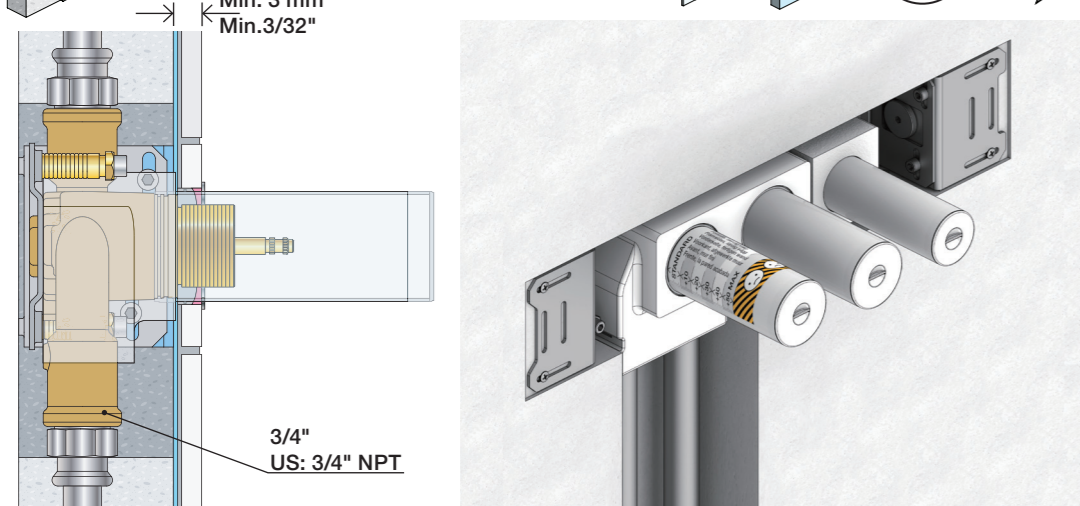

Masonry
Mauerwerk
Murverk

Murwerk
Massieve wand
Mur Plein