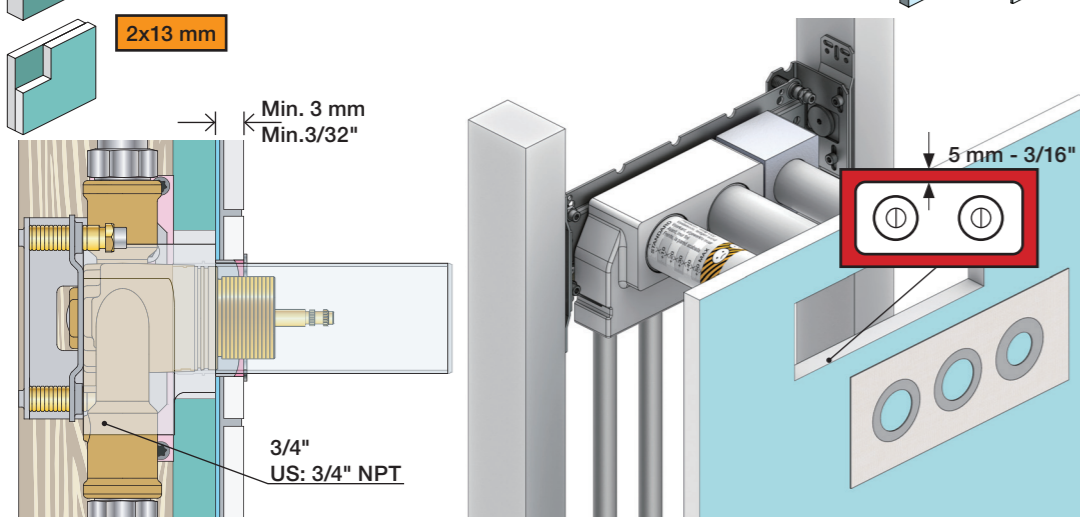

14 mm

	L	L1	L2	H	H1	D
5400DV	395 mm 15 1/2"	264 mm 10"	268 mm 10"	95 mm 3 3/4"	170 mm 6 3/4"	70 mm 2 3/4"
5100, 5200V, 5300, 5400V, 5600V	490 mm 19 1/2"	359 mm 14"	367 mm 14 1/2"			
5100X, 5400NV, 5400TV	570 mm 19 1/2"	439 mm 17"	447 mm 17 5/8"			
5400FV, 5400RV	649 mm 25 1/2"	519 mm 20 3/8"	522 mm 20 1/2"			

**2x13 mm** Lightweight wall  
 Leichtwand  
 Let væg

Lätta konstruktion  
 Holle wandconstructie  
 Construction légère

**1x15 mm**  
**1x18 mm**  
**1x20 mm**

Lightweight wall  
 Leichtwand  
 Let væg

Lätta konstruktion  
 Holle wandconstructie  
 Construction légère