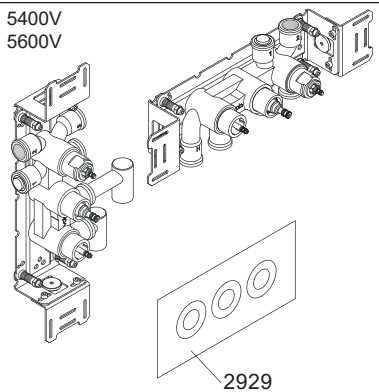

14 mm

	L	L1	L2	H	H1	D
5400DV	395 mm 15 1/2"	264 mm 10"	268 mm 10"	95 mm 3 3/4"	170 mm 6 3/4"	70 mm 2 3/4"
5100, 5200V, 5300, 5400V, 5600V	490 mm 19 1/2"	359 mm 14"	367 mm 14 1/2"			
5100X, 5400NV, 5400TV	570 mm 19 1/2"	439 mm 17"	447 mm 17 5/8"			
5400FV, 5400RV	649 mm 25 1/2"	519 mm 20 3/8"	522 mm 20 1/2"			

**1.** MAX. 16 Bar  
 232 Psi

**2.** MAX. 4 Bar  
 58 Psi

**! Water - Wasser - Vand - Vatten - Water - Leau !**  
**! MAX 1 Minute - Minut - Minuut !**

5400V

- NR51: VR5251, VR2279+B+C, VR2A
- NR52: VR5252, VR5253, VR5255, VR5256, VR2279+B+C, VR3113, VR2A
- NR64: VR5251, VR2279+B+C, VR2A
- VR5250+: VR5248+, VR5249+, VR5257, VR5258, VR5259, VR5260
- VR5257+: VR5257+, VR5259+
- VR5258+: VR5258+, VR5260+
- VR5268+: 2xVR2C, VR1902, VR5268
- VR5410+: 2xVR2C, VR718, VR5270+