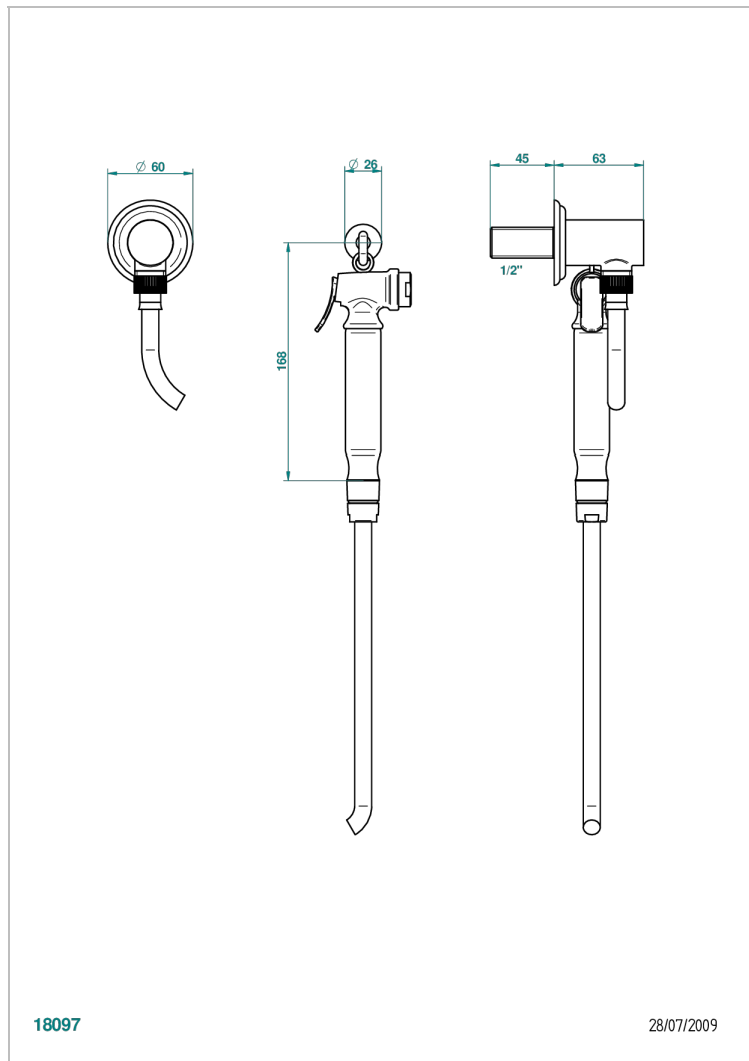

PANTHERE С ЧЕРНЫМ ХРУСТАЛЕМ

A2K-5840/7

Душ гигиенический: 1.25 м шланг, крючок, вывод для душа и лейка с клапаном (возможны только следующие покрытия A02, B01, C01, D03, E02, F01, G01, G02)

ХАРАКТЕРИСТИКИ

- Panthere с чёрным хрусталём
- Душ гигиенический: 1.25 м шланг, крючок, вывод для душа и лейка с клапаном (возможны только следующие покрытия A02, B01, C01, D03, E02, F01, G01, G02)

ТЕХНИЧЕСКИЕ ХАРАКТЕРИСТИКИ

- Recommandé : 3 bars (max. 5 bars) - Advised : 43,5 psi (max. 72 psi)
- 9,5 l/min à 3 bars (2.5 gpm at 43.5 psi)

ДОСТУПНЫЕ ВАРИАНТЫ ПОКРЫТИЙ

- Золото - F01
- Матовый никель - C01
- Никель - B01
- Хром - A02
- Хром/золото - G02