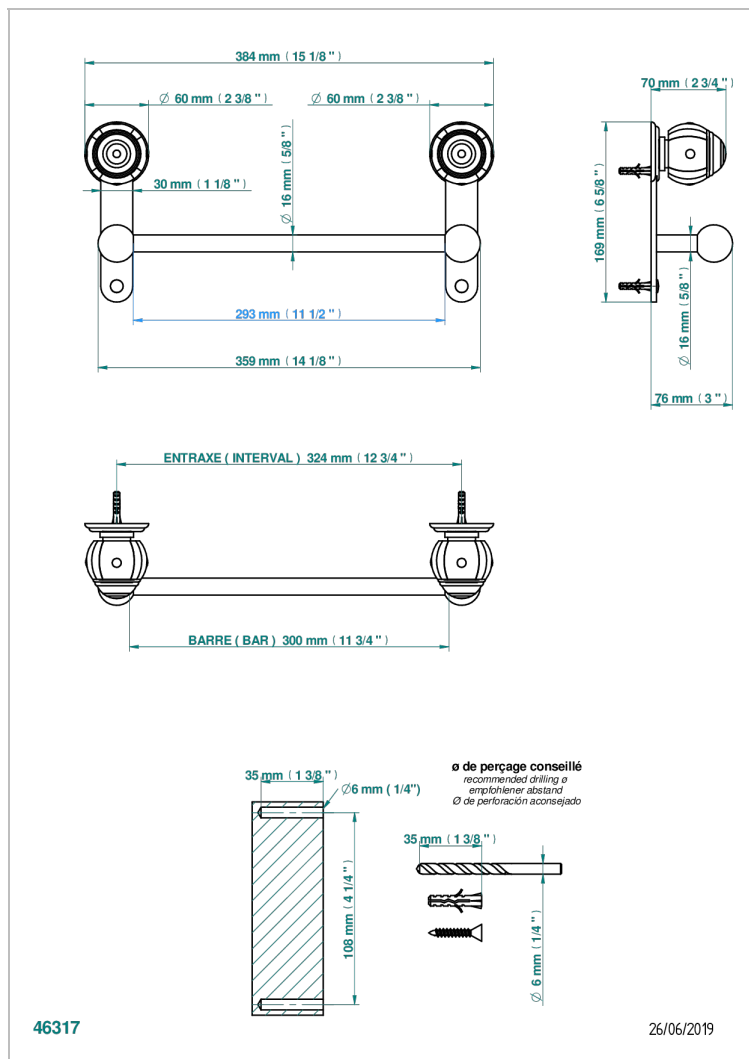

# ITHAQUE С ЗОЛОТЫМ ДЕКОРОМ

A7A-514/30

Полотенцедержатель одинарный - фиксированная рейка 30 см

THG<sup>®</sup>  
PARIS

## ХАРАКТЕРИСТИКИ

- Ithaque с золотым декором
- Полотенцедержатель одинарный - фиксированная рейка 30 см