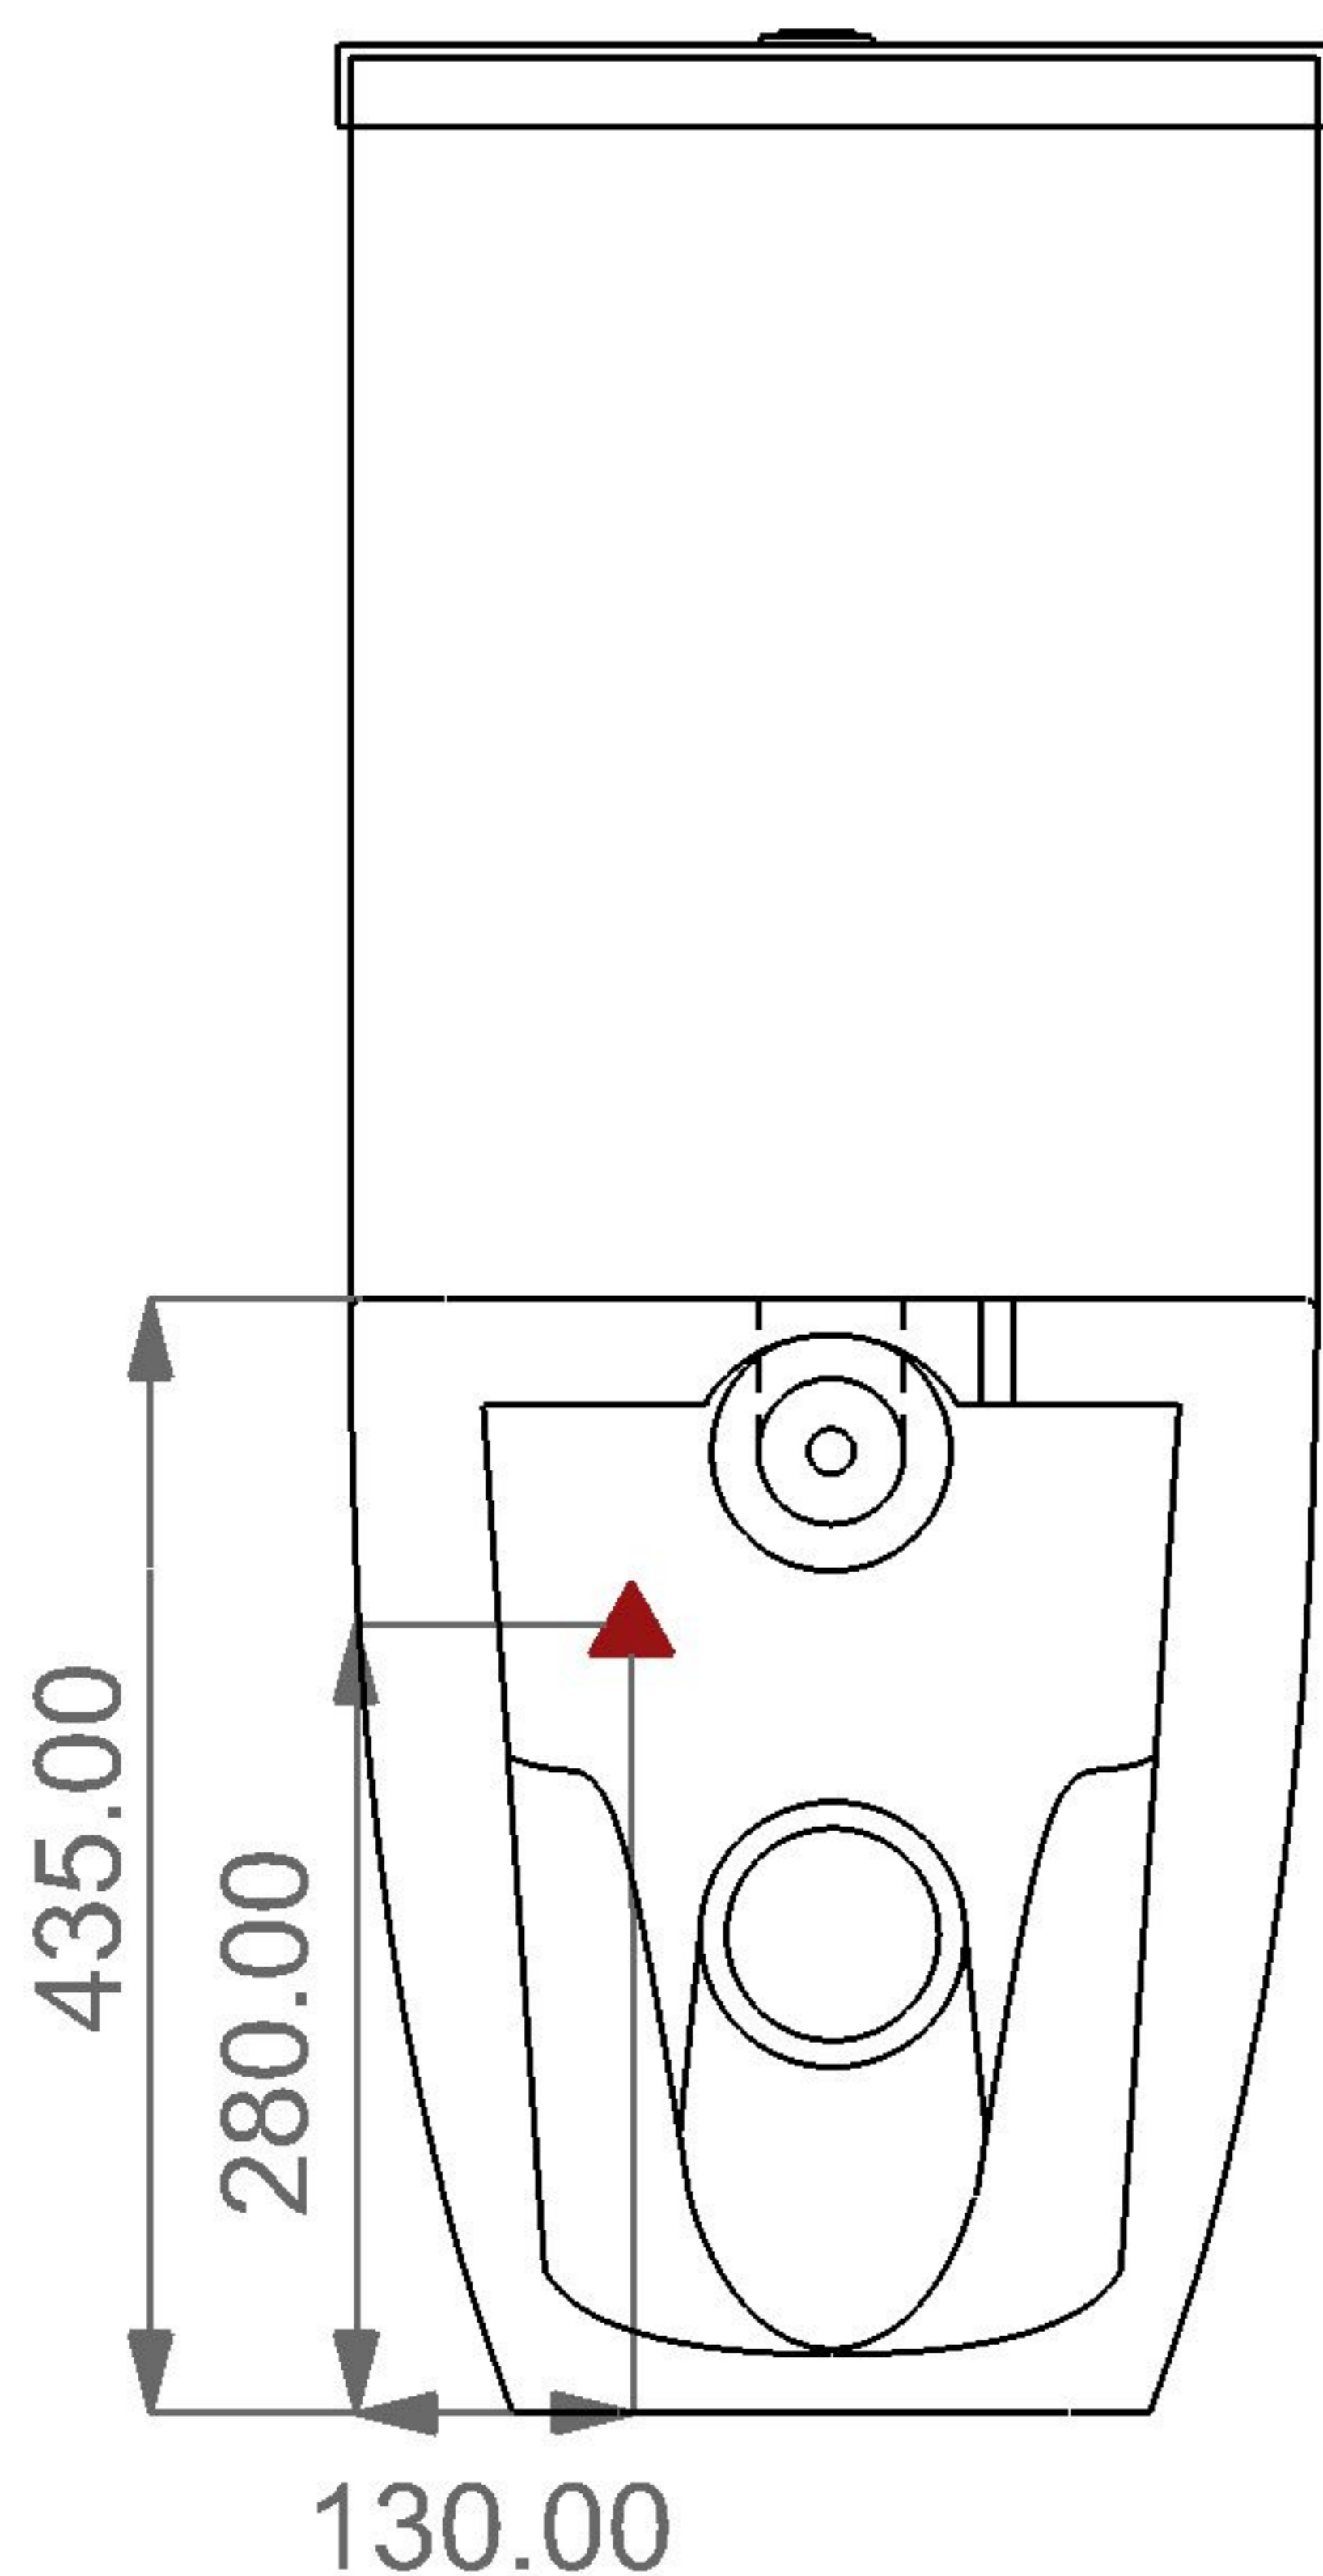

**GSGI**  
CERAMIC DESIGN

Vaso Like monoblocco con  
sistema di scarico Smart Clean

*Like wc monoblock with  
Smart Clean flushing system*

Cod. LKMBL - LKCIMBL

Dispositivo vaso/bidet

*Wc/bidet device*

Cod. ACS114