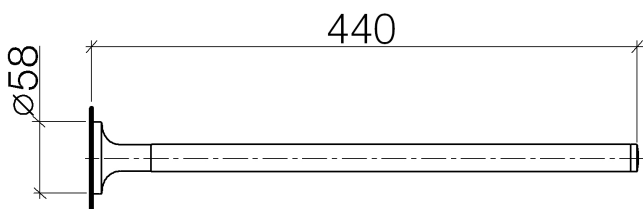

Умывальник - LA FLEUR exclusive  
Держатель для полотенца неподвижный - хром  
Артикулный номер: 83 211 955-00

- вылет 440 мм
- розетка Ø 58 мм

хром

размерный чертеж

Все величины в мм / дюймах = мм x 0,0394