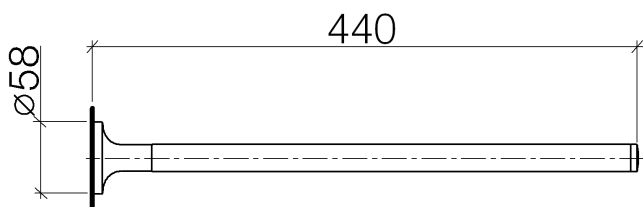

Умывальник - LA FLEUR exclusive
Держатель для полотенца неподвижный - хром
Артикулный номер: 83 211 955-00

- вылет 440 мм
- розетка Ø 58 мм

хром

размерный чертеж

Все величины в мм / дюймах = мм x 0,0394

Умывальник - LA FLEUR exclusive
Держатель для полотенца неподвижный - хром
Артикульный номер: 83 211 955-00