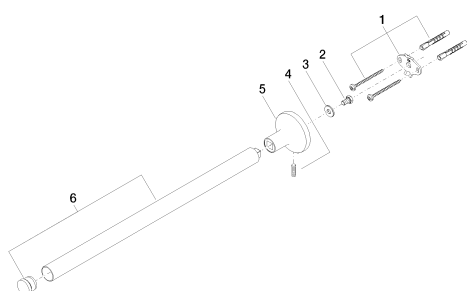

Умывальник - LA FLEUR exclusive
Держатель для полотенца неподвижный - хром
Артикульный номер: 83 211 955-00

- вылет 440 мм
- розетка Ø 58 мм

хром

размерный чертеж

Все величины в мм / дюймах = мм x 0,0394

Умывальник - LA FLEUR exclusive
Держатель для полотенца неподвижный - хром
Артикульный номер: 83 211 955-00

Умывальник - LA FLEUR exclusive
 Держатель для полотенца неподвижный - хром
 Артикульный номер: 83 211 955-00

Спецификация запасных частей

№	Артикульный №	Наименование	Расходуемое кол-во
1	05 17 20 739 00 90	Набор для крепления 150 x 65 x 10 мм -	1
2	09 30 30 049 90	Крепление M6 x 10 мм -	1
3	08 30 11 554 90	кольцо Ø 16,5 x 6,4 x 2 мм -	1
4	04 31 11 113 00 90	Крепление M5 x 12 мм -	1
5	08 17 95 502-00	Держатель Ø 58 x 48 мм - хром	1
6	90 28 22 582 00-00	Держатель Ø 22 x 403 мм - хром	1