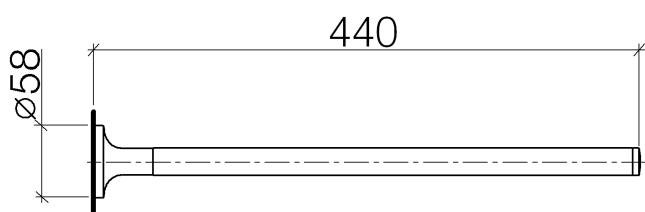

Умывальник - LA FLEUR exclusive
Держатель для полотенца неподвижный - хром
Артикульный номер: 83 211 955-00

- вылет 440 мм
- розетка Ø 58 мм

хром

размерный чертеж

Все величины в мм / дюймах = мм x 0,0394

Умывальник - LA FLEUR exclusive
Держатель для полотенца неподвижный - хром
Артикульный номер: 83 211 955-00

Умывальник - LA FLEUR exclusive
 Держатель для полотенца неподвижный - хром
 Артикульный номер: 83 211 955-00

Спецификация запасных частей

№	Артикульный №	Наименование	Расходуемое кол-во
1	05 17 20 739 00 90	Набор для крепления 150 x 65 x 10 мм -	1
2	09 30 30 049 90	Крепление M6 x 10 мм -	1
3	08 30 11 554 90	кольцо Ø 16,5 x 6,4 x 2 мм -	1
4	04 31 11 113 00 90	Крепление M5 x 12 мм -	1
5	08 17 95 502-00	Держатель Ø 58 x 48 мм - хром	1
6	90 28 22 582 00-00	Держатель Ø 22 x 403 мм - хром	1