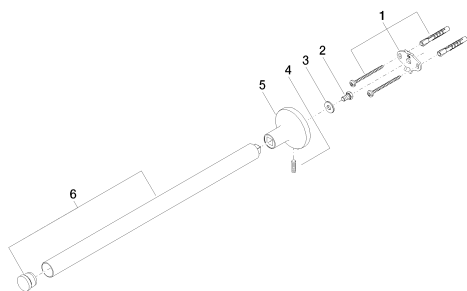

Умывальник - LA FLEUR exclusive

Держатель для полотенца неподвижный - хром

Артикульный номер: 83 211 955-00

Спецификация запасных частей

№	Артикульный №	Наименование	Расходуемое кол-во
1	05 17 20 739 00 90	Набор для крепления 150 x 65 x 10 мм -	1
2	09 30 30 049 90	Крепление М6 x 10 мм -	1
3	08 30 11 554 90	кольцо Ø 16,5 x 6,4 x 2 мм -	1
4	04 31 11 113 00 90	Крепление М5 x 12 мм -	1
5	08 17 95 502-00	Держатель Ø 58 x 48 мм - хром	1
6	90 28 22 582 00-00	Держатель Ø 22 x 403 мм - хром	1