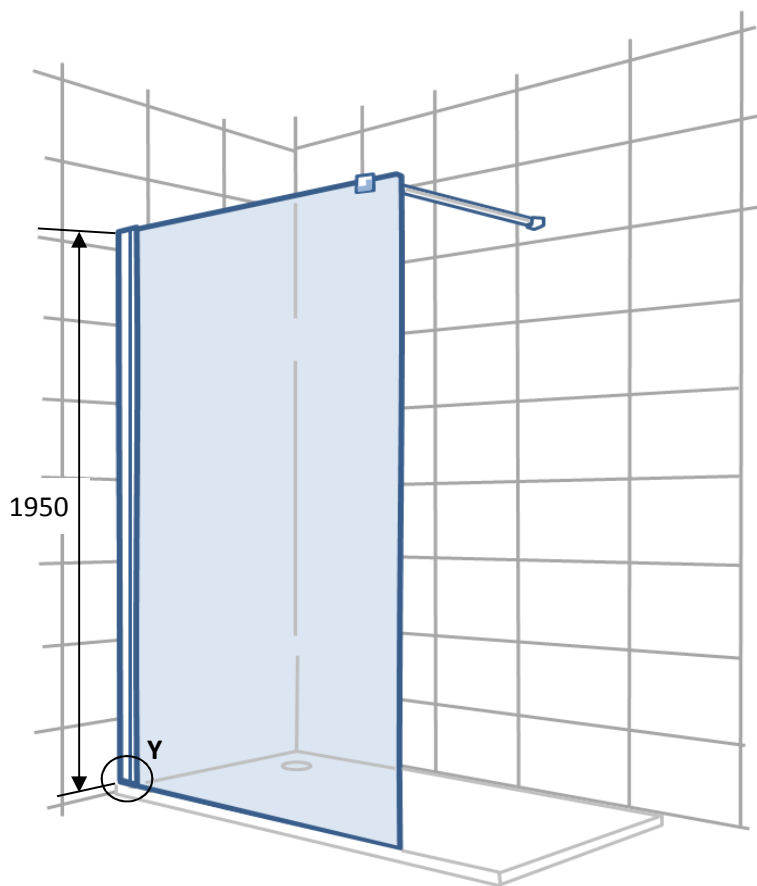

# Ura DF

REFERENCE	DF		A
AM16910012M	1000	Mín.	990
		Máx.	1000
AM16912012M	1200	Mín.	1190
		Máx.	1200
AM16914012M	1400	Mín.	1390
		Máx.	1400