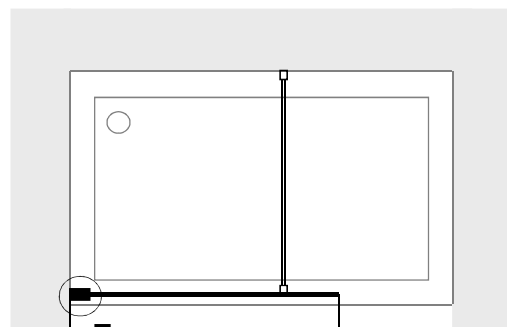

# Ura DF

REFERENCE	DF		A
AM16910012M	1000	Mín.	990
		Máx.	1000
AM16912012M	1200	Mín.	1190
		Máx.	1200
AM16914012M	1400	Mín.	1390
		Máx.	1400