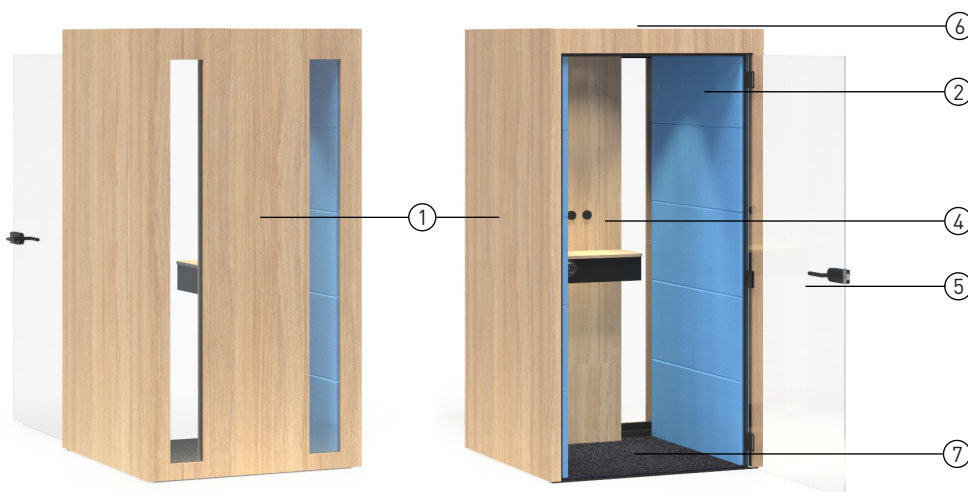

- ① AR1102 – J4 A
- ② AR1201 – L17 L17 L16 J4 A
- ③ AR1301 – L17 L17 L16 J4 A
- ④ ARU401 – D2 J4 A - EU
- ⑤ ARU501 – J4 A 1
- ⑥ AR1601 – J4 A
- ⑦ AR1701 – KJ0

SILENT ROOM с покрытой меламином внешней задней стенкой и стеклянными вставками

- ① AR1102 – D2 A
- ② AR1201 – GS1 GS1 GS1 J4 A
- ③ AR1301 – GS1 GS1 GS1 J4 A
- ④ ARU402 – D2 J4 A - EU
- ⑤ ARU501 – J4 A 1
- ⑥ AR1601 – J4 A
- ⑦ AR1701 – KJ0

*Приведенные примеры действительны для модели SILENT ROOM S