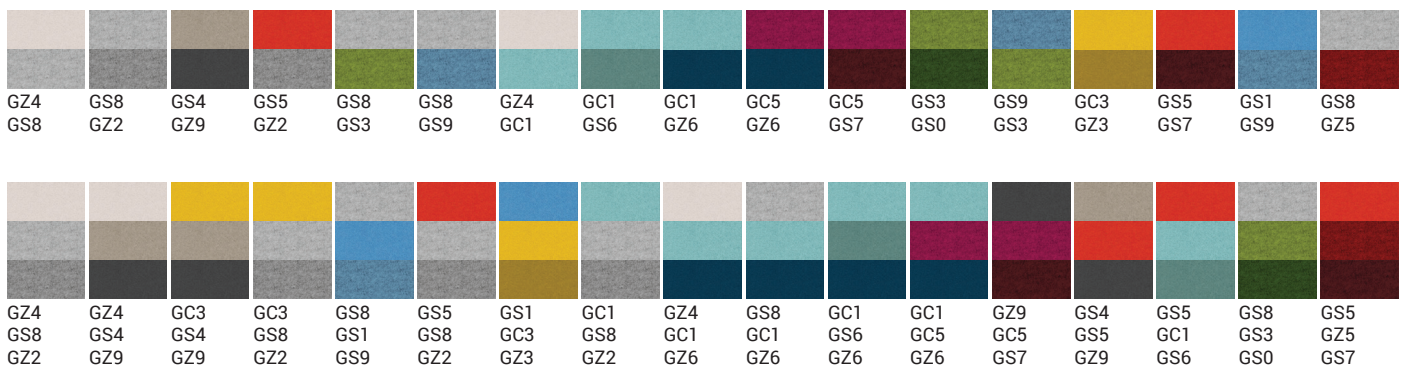

Velito Presto