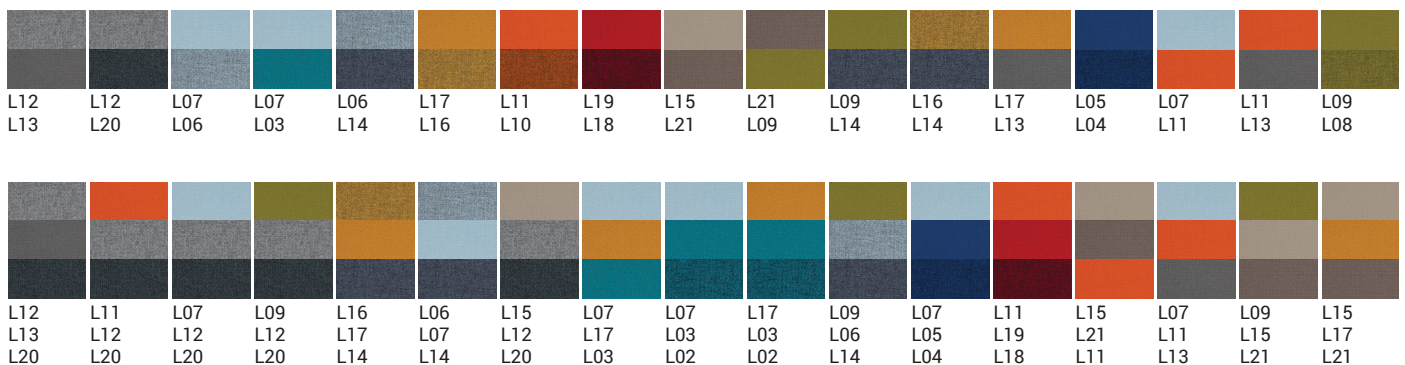

Step, Step Melange