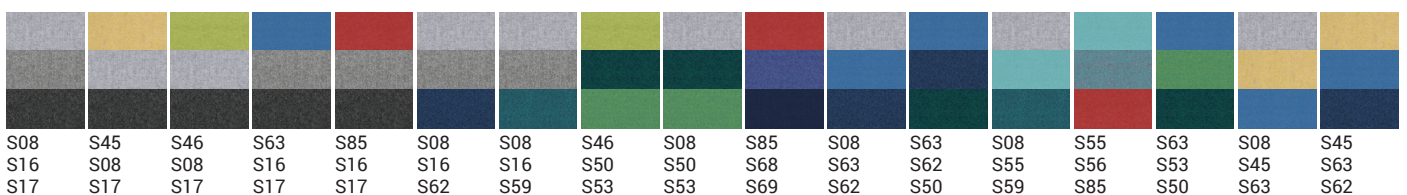

Цветовые комбинации*

SILENT ROOM с обтянутой тканью внешней задней стенкой

- ① AR1101 – S53 S50 S53 J4 A
- ② AR1201 – S08 S16 S08 J4 A
- ③ AR1302 – D1 J4 A
- ④ ARU401 – D1 J4 A - EU
- ⑤ ARU501 – J4 A 1
- ⑥ AR1601 – J4 A
- ⑦ AR1701 – KJ0

SILENT ROOM с покрытой меламином внешней задней стенкой и стеклянными вставками

- ① AR1101 – S68 S62 S69 J4 A
- ② AR1201 – GC3 GC3 GC3 J4 A
- ③ AR1301 – GC3 GC3 GC3 J4 A
- ④ ARU401 – D2 J4 A - EU
- ⑤ ARU501 – J4 A 1
- ⑥ AR1601 – J4 A
- ⑦ AR1701 – KJ0

*Приведенные примеры действительны для модели SILENT ROOM S

Synergy