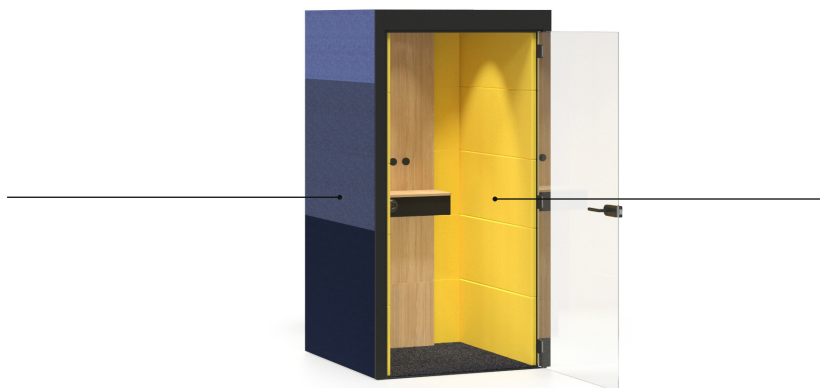

Схемы для цветовых комбинаций*

A	
B	■
C	■

A	
B	
C	

A	
B	■
C	■