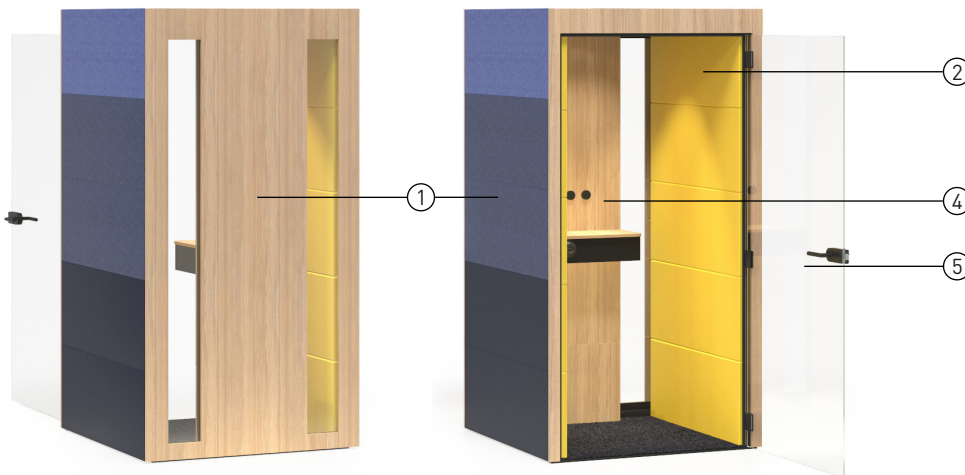

SILENT ROOM с покрытой меламином внешней задней стенкой и стеклянными вставками