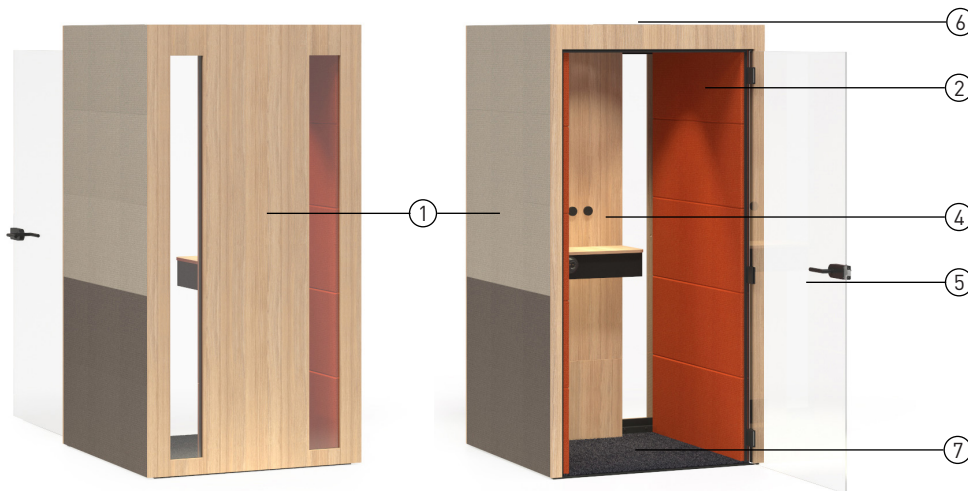

- ① AR1101 – L04 L04 L05 J4 A
- ② AR1201 – L07 L07 L07 J4 A
- ③ AR1302 – D1 J4 A
- ④ ARU401 – D1 J4 A - EU
- ⑤ ARU501 – J4 A 1
- ⑥ AR1601 – J4 A
- ⑦ AR1701 – KJ0

SILENT ROOM с покрытой меламином внешней задней стенкой и стеклянными вставками