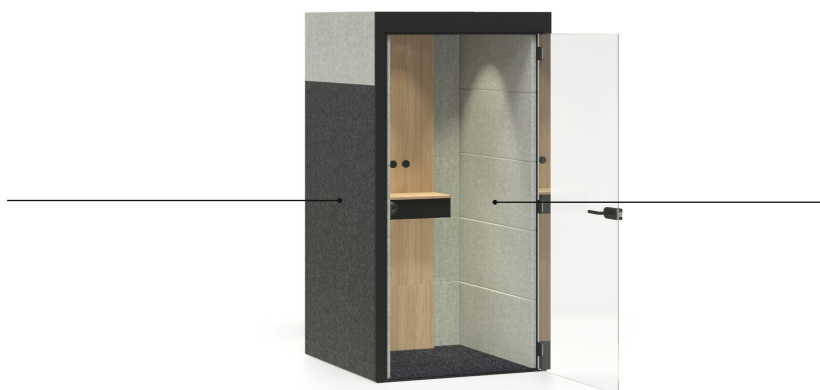

Схемы для цветовых комбинаций*

A	
B	■
C	■

A	
B	
C	

A	
B	■
C	■

A	
B	
C	

A	
B	■
C	

A	
B	■
C	

A	
B	■
C	■

A	
B	
C	■

*Приведенные примеры действительны для модели SILENT ROOM S