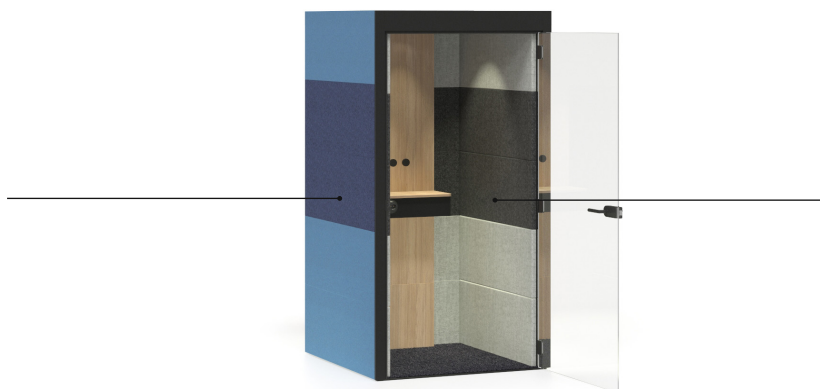

Схемы для цветовых комбинаций*

A	
B	■
C	■

A	
B	
C	

A	
B	■
C	■

A	
B	
C	

A	
B	■
C	

A	
B	■
C	

A	
B	■
C	■

A	
B	
C	■

*Приведенные примеры действительны для модели SILENT ROOM S