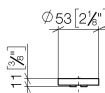

Умывальник - СУО  
вставка для рычага холодный - хром  
Артикулный номер: 11 184 811-00

- холодная маркировка

хром

размерный чертеж

mm [inches]

Все величины в мм / дюймах = мм x 0,0394