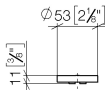

Умывальник - CУО  
вставка для рычага холодный - хром  
Артикульный номер: 11 184 811-00

- холодная маркировка

хром

размерный чертеж

mm [inches]

Все величины в мм / дюймах = мм x 0,0394

Умывальник - СУО  
вставка для рычага холодный - хром  
Артикульный номер: 11 184 811-00