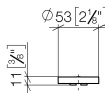

Умывальник - СУО
вставка для рычага холодный - хром
Артикульный номер: 11 184 811-00

- холодная маркировка

хром

размерный чертеж

mm [inches]

Все величины в мм / дюймах = мм x 0,0394

Умывальник - СУО
вставка для рычага холодный - хром
Артикульный номер: 11 184 811-00