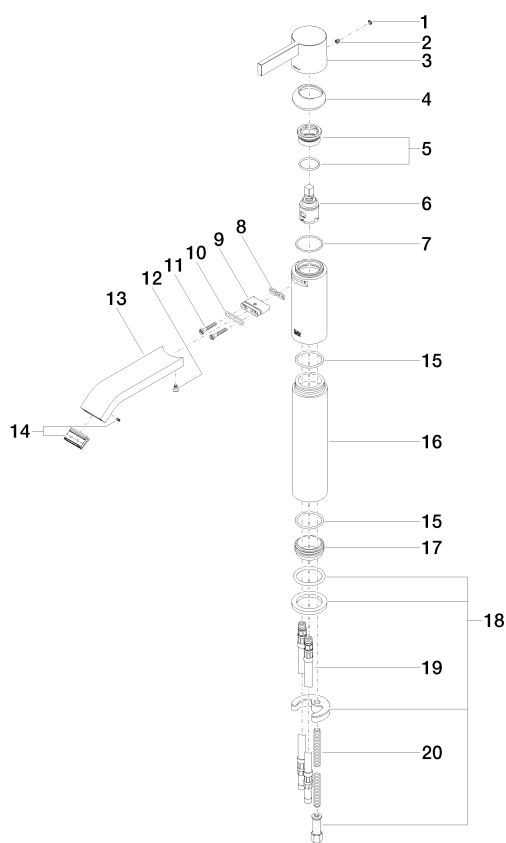

Умывальник - IMO

Смеситель для умывальника однорычажный с удлиненной ножкой без сливного

Артикульный номер: 33 537 670-06

Спецификация запасных частей

№	Артикульный №	Наименование	Расходуемое кол-во
1	90 31 20 087 00-06	Покрытие Ø 7 x 2,1 мм - платина матовая	1
2	09 31 11 030 90	Крепление М5 x 5 мм -	1
3	09 20 67 003-06	Ручка 47,5 x 46 x 117 мм - платина матовая	1
4	09 28 30 019-06	чехол Ø 44 x 13,5 мм - платина матовая	1
5	90 23 10 066 00 90	Крепление 32 x 15,5 x 32 мм -	1
6	90 15 05 042 00 90	Картридж Ø 25 x 52 мм -	1
7	09 14 10 102 90	O-Ring 33,05 x 1,78 мм -	1
8	09 14 03 131 90	Профильное уплотнение 26 x 7,50 x 1,5 мм -	1
9	09 11 03 061 90	Подключение 32 x 8 мм -	1
10	09 14 10 053 90	O-Ring EPDM 70 17,17 x 1,78 мм -	1
11	09 30 30 084 90	Крепление М4 x 25 мм -	2
12	09 30 30 116 90	Крепление М4 x 8 мм -	1
13	09 28 22 240-06	Излив 156 x 34 x 38 мм - платина матовая	1
14	90 29 03 045 00 90	Aerator insert 32 x 8 мм -	1
15	09 14 10 119 90	O-Ring EPDM 70 33,0 x 2,5 мм -	2
16	09 28 22 244 20-06	трубопровод 47 x 47 x 182 мм - платина матовая	1
17	09 28 10 109-07	кольцо Ø 38,8 x 17 мм - необработанный никелированный	1
18	04 30 11 085 62 90	Крепление -	1
19	04 30 04 017 00 90	Напорный шланг М10x1 x 600 мм -	2
20	09 31 11 095 90	Крепление М8 x 280 мм -	1