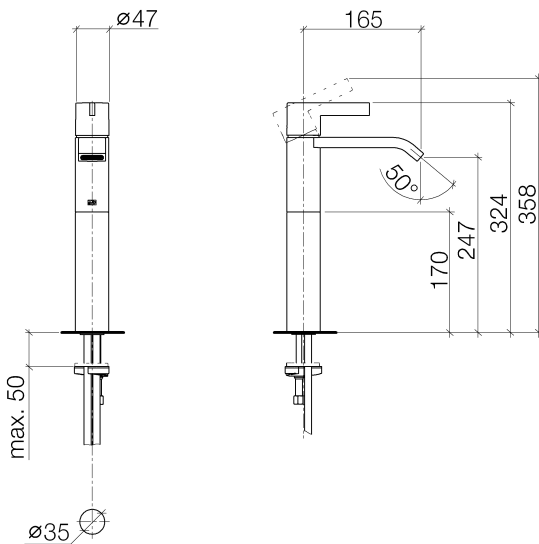

Умывальник - IMO

Смеситель для умывальника однорычажный с удлиненной ножкой без сливного

Артикулный номер: 33 537 670-06

- вылет 165 мм
- неподвижный излив
- прямоугольная обогащенная воздухом струя
- высота смесителя 358 мм
- высота до аэратора 247 мм
- диаметр сверлёного отверстия 35 мм
- 2х напорный шланг М 10 x 1 ввинченный, испытанный на герметичность
- расход макс. 7 л/мин
- не содержит свинца
- (ADA)
- Для установки на накладных раковинах.

платина матовая

размерный чертеж

Все величины в мм / дюймах = мм x 0,0394